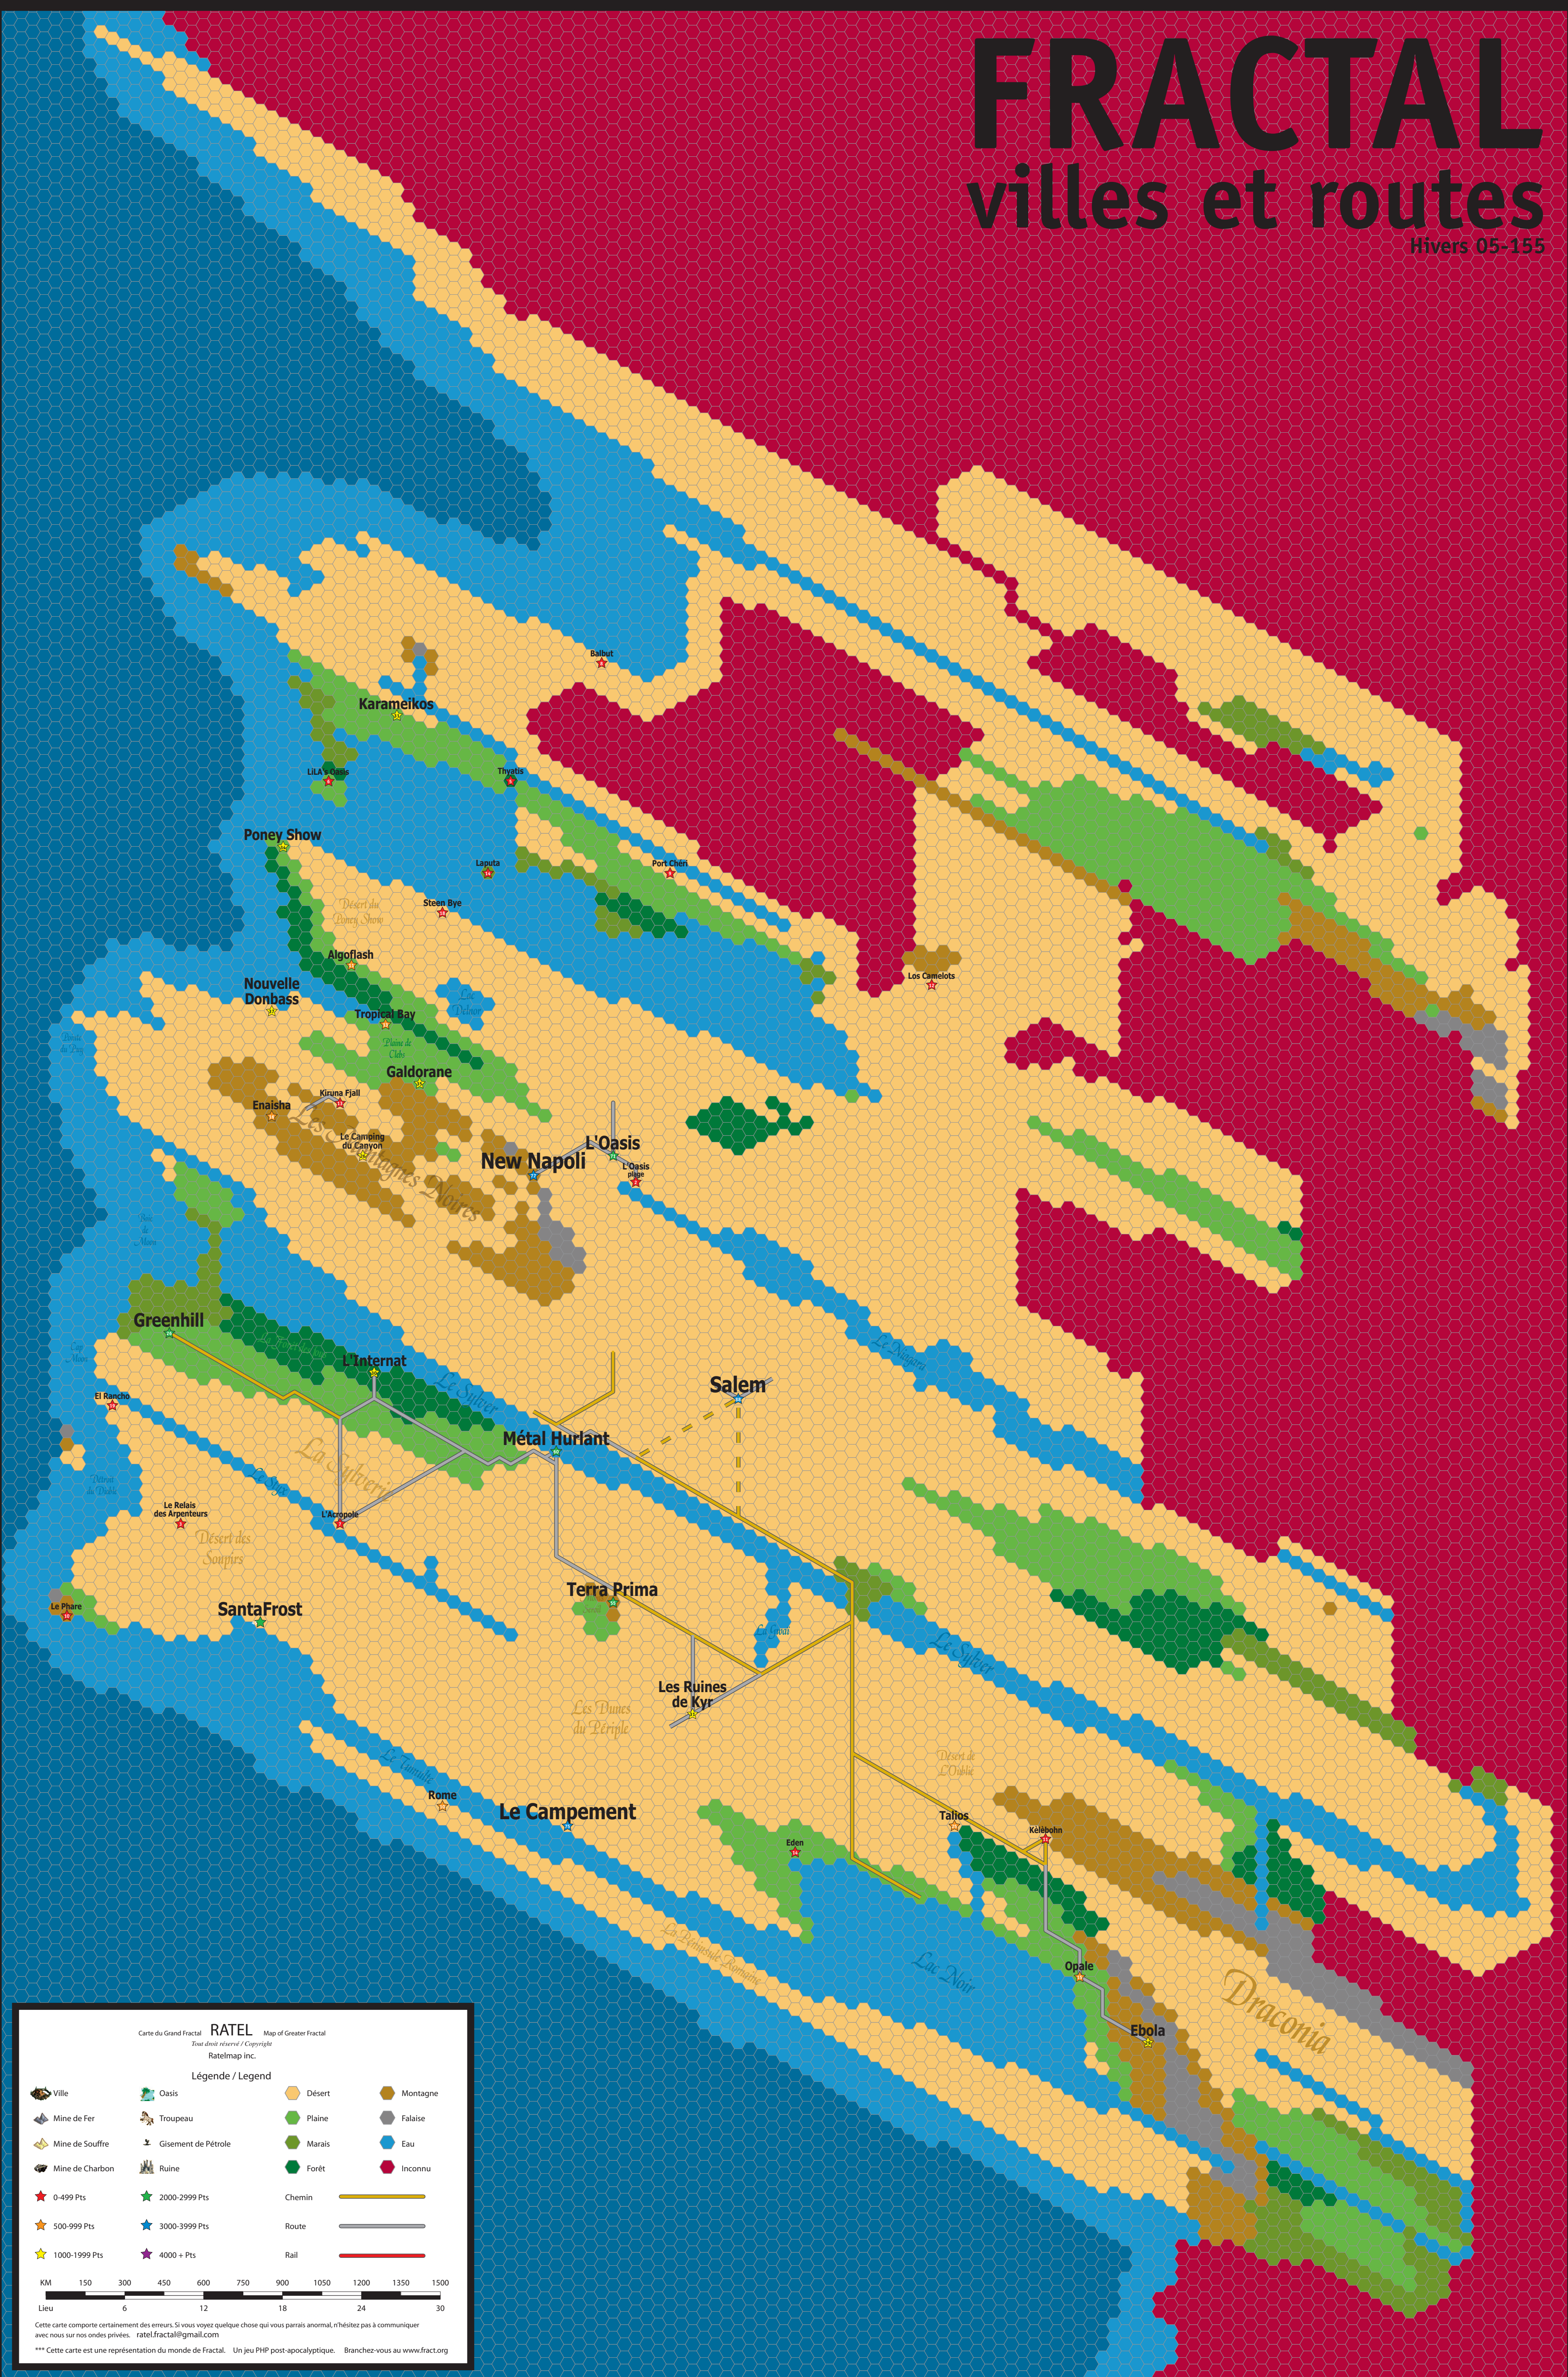

FRACTAL

viles et routes

Hivers 05-155

Carte du Grand Fractal **RATEL** Map of Greater Fractal
 Tout droit réservé / Copyright
 RateMap Inc.

Légende / Legend

Ville	Oasis	Désert	Montagne
Mine de Fer	Troupeau	Plaine	Falaise
Mine de Souffre	Gisement de Pétrole	Marais	Eau
Mine de Charbon	Ruine	Forêt	Inconnu
0-499 Pts	2000-2999 Pts	Chemin	Route
500-999 Pts	3000-3999 Pts	Route	Rail
1000-1999 Pts	4000+ Pts		

KM 150 300 450 600 750 900 1050 1200 1350 1500

Lieu 6 12 18 24 30

Cette carte comporte certainement des erreurs. Si vous voyez quelque chose qui vous paraît anormal, n'hésitez pas à communiquer avec nous sur nos ondes privées. ratefractal@gmail.com

*** Cette carte est une représentation du monde de Fractal. Un jeu PHP post-apocalyptique. Branchez-vous au www.fract.org