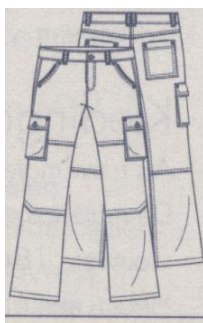

25 VEST MAN ●●
maten 48-50-52-
54-56

Janvier 2007

10 HEREN OVER-
HEMD ●●●●
maten 48-50-52-
54-56

Février 2007

11 HEREN BROEK
●●●●
maten 48-50-52-
54-56

Février 2007

1a JACK ●● (man)
maten S-M-L-XL
(44/46-48/50-
52/54-56/58)

Mai 2007

18 JASJE (man)
●●●●
maten 48-50-52-
54-56

Juin 2007

19 BROEK (man)
●●●●
maten 48-50-52-
54-56

Juin 2007

13a HERENBLAZER
●●●●
maten 46-48-
50-52-54-56-58

Janvier 2010

13b HERENBLAZER
●●●●
maten 46-48-
50-52-54-56-58

Janvier 2010

16a HERENOVER-
HEMD ●●●●
maten 46-48-
50-52-54-56-58

Janvier 2010

16b HERENOVER-
HEMD ●●●●
maten 46-48-
50-52-54-56-58

Janvier 2010

14 HERENJACK
●●●●
maten 46-48-
50-52-54-56-58

Janvier 2010

23 HERENTRUI
●●●●
maten 46/48-
50/52-54/56