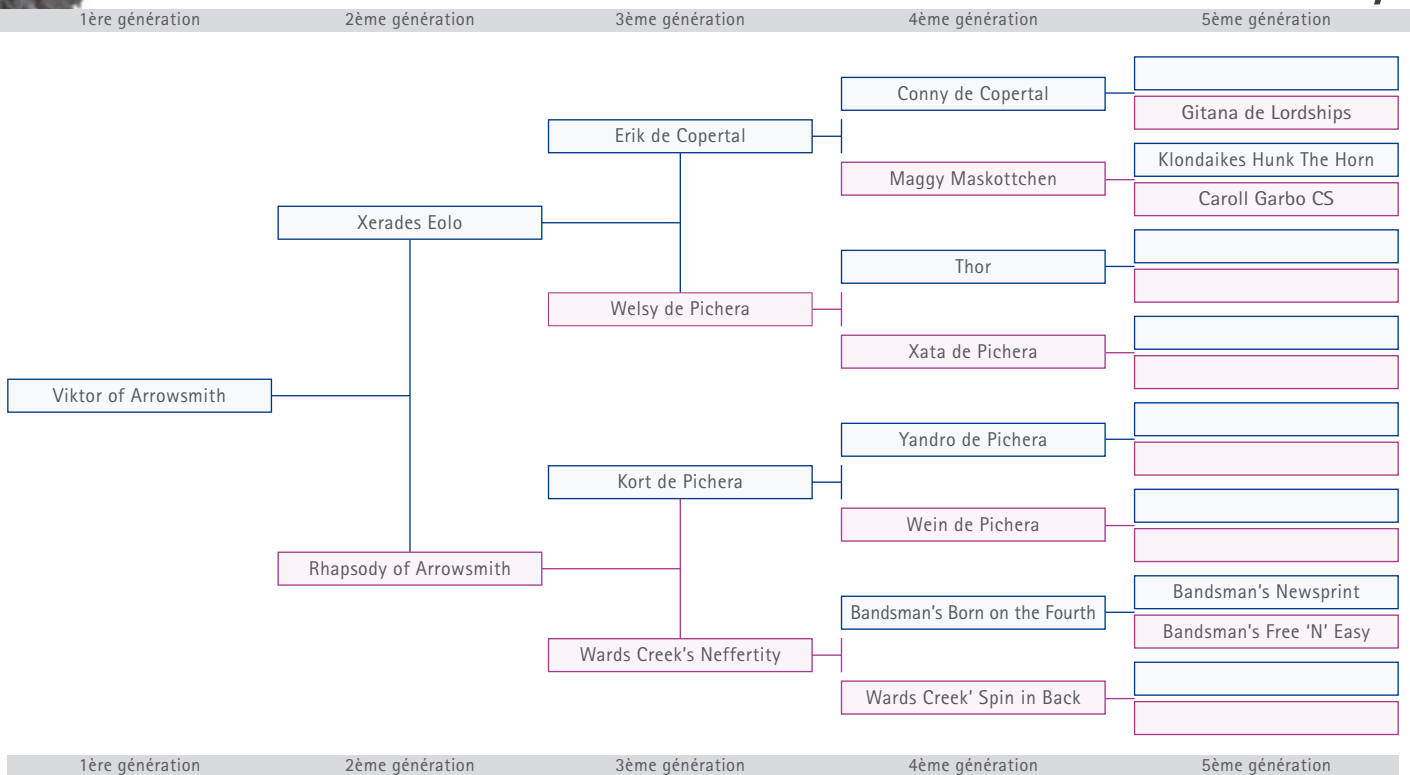

Généalogie

Cliquez sur les noms pour voir les photos

Né le 9 février 2007

Chaman du Clos Lavaray

Ascendant du père

5ème génération

Klondaikes Hunk The Horn

Mâle né le 12 Janvier 1993

Pedigree : VDH 93 ZS 020622

Titres : J WW - INT CH - DNK CH - GER CH

ALLEMAGNE

Père : Klondaikes Dark N' Dangerous - né le 1991-07-09 - Pedigree : DKK 20719/91 - Danemark

Mère : Klondaikes Candy Floss - Pedigree : DKK 34710/85 - Danemark