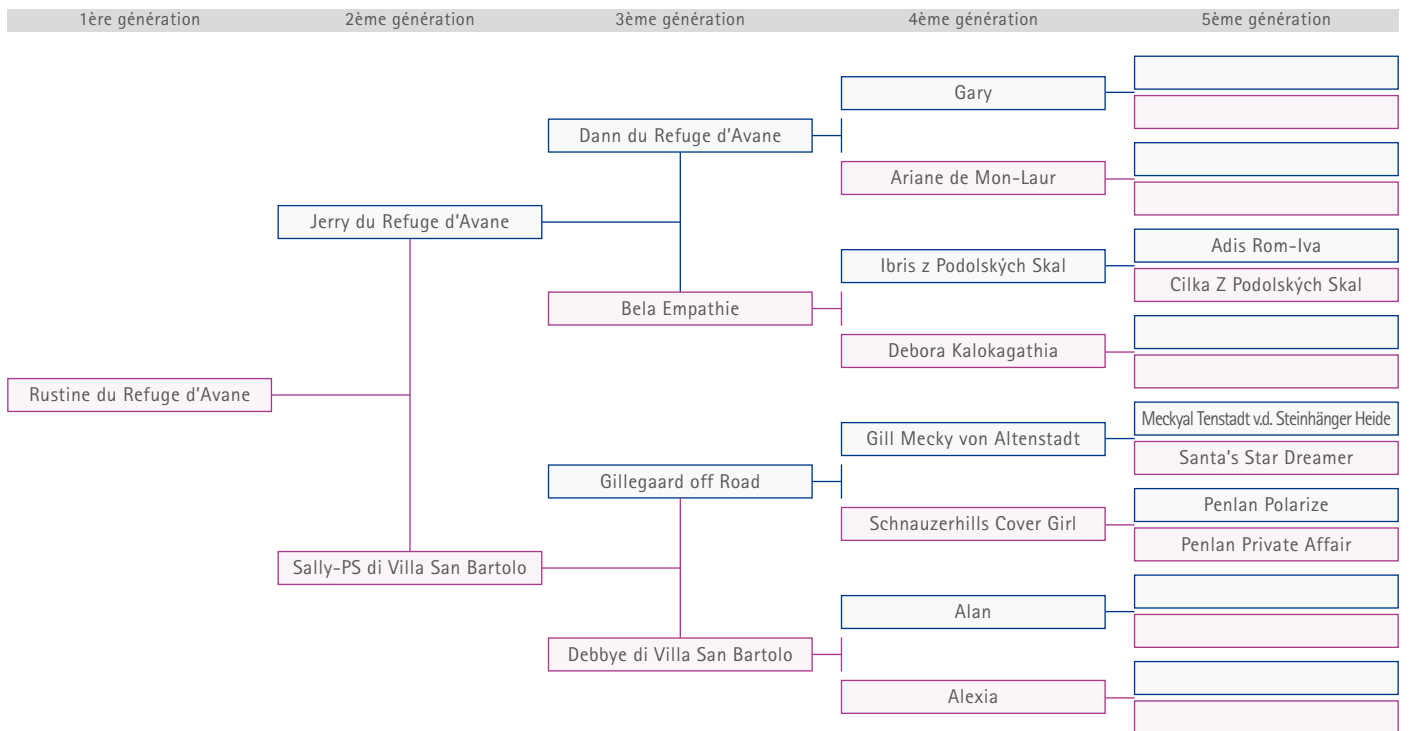

Généalogie

Cliquez sur les noms pour voir les photos

Né le 9 février 2007

Chaman du Clos Lavaray

Ascendant du père

5ème génération

Klondaikes Hunk The Horn

Mâle né le 12 Janvier 1993

Pedigree : VDH 93 ZS 020622

Titres : J WW - INT CH - DNK CH - GER CH

ALLEMAGNE

Père : Klondaikes Dark N' Dangerous - né le 1991-07-09 - Pedigree : DKK 20719/91 - Danemark

Mère : Klondaikes Candy Floss - Pedigree : DKK 34710/85 - Danemark