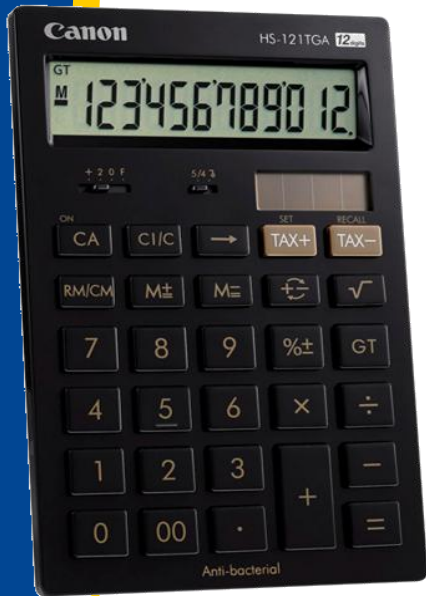

## 100 % Calcul !

La calculatrice  
**11,45 € HT**

Calculatrices ANTIBACTERIENNES  
HS 121 TGA

**Canon**

**ANTIBACTERIENNE !**

Calculatrice imprimante ECO CJ 1235  
DP

Ecran bicolore, coque recyclée à + 60 % !  
Jet d'encre. Semi professionnelle. 2 taux de TVA  
indépendants. Plastique recyclé à 60%.

La calculatrice  
**69,90 € HT**

**RESEAU CALIPAGE**

Code	Désignation	Prix Unitaire HT	Quantité commandée	Total HT
<b>CALCULATRICES HS 121 TGA</b>				
122846	Blanche	11,45 €		
122854	Noire	11,45 €		
<b>CALCULATRICE ECO CJ 1235 DP</b>				
119826	ECO CJ 1235 DP	69,90 €		
			TOTAL HT	