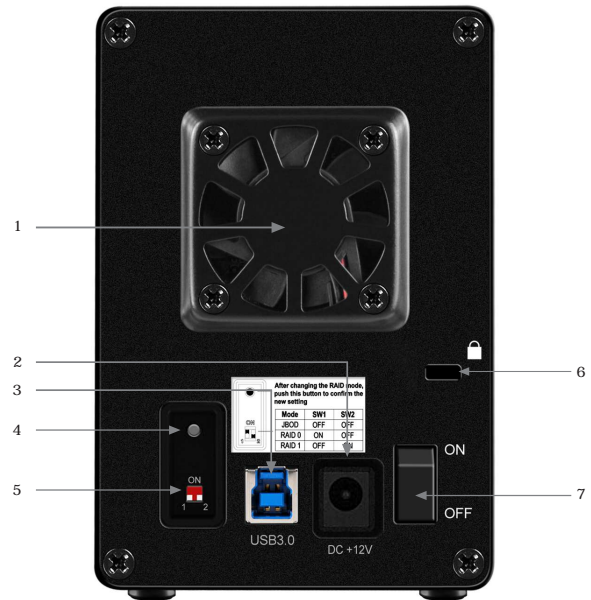

IB-RD4320StU3

Externes RAID System für 2x 3,5" SATA Festplatten mit USB 3.0 Anschluss

Hauptmerkmale

- Aluminium Gehäuse für 2x 3,5" SATA Festplatten
- Unterstützt: JBOD, RAID 0, RAID 1
- Übertragungsrate: USB 3.0 bis zu 5 Gbit/s
- Abwärtskompatibel mit USB 2.0 und 1.1
- Festplattenkapazitäten ohne Limit
- Unterstützt: Windows XP/Vista/7
- Externes Netzteil (100-240 V)
- USB 3.0 Datenkabel inklusive
- Lüfter 40x40 mm
- An-/Ausschalter

So macht Sichern Spaß!

Die Kombination von schnellem USB 3.0 und RAID 1 macht die Datensicherung so schnell, dass es kaum noch eine Ausrede gibt, auf die Datensicherung zu verzichten.

Technische Daten

Modell	IB-RD4320StU3
Artikel Nr.	43201
EAN Code	4250078184928
Marke	ICY BOX
Farbe	Schwarz
Material	Aluminium
Artikel Text	Externes RAID System für 2x 3,5" SATA Festplatten mit USB 3.0 Anschluss
Prozessor	Asmedia 1051 + Silicon Image 5923
Betriebssystem	Windows XP/Vista/7
Festplattenanschluss	2x 3,5" SATA
Festplattenkapazität	Keine Kapazitätsbeschränkung

Externe Datenschnittstelle	1x USB 3.0
Übertragungsgeschwindigkeit	USB 3.0 bis zu 5.0 Gbit/s
Raid Level	0, 1, JBOD
Auto Rebuilding	Ja
Hot Swap	Ja
Plug & Play	Ja
LED	Betrieb / Lese-/Schreibzugriff, Rebuild-Fehler/Rebuild-Vorgang, Festplattenstatus/Fehler Festplatte
Alarm	Nein
Lüfter	40x40 mm
Ein-/Ausschalter	Ja
Stromversorgung	Externes Netzteil: AC: 100-240 V, 57 W, 12 V/3 A, 5 V/4,2 A

Frontansicht ohne Blende

1. LED Betrieb / Lese-/Schreibzugriff
2. LED Status/Fehler Festplatte 1
3. LED Status/Fehler Festplatte 2

Rückansicht

- | | |
|----------------------|---------------------------------|
| 1. Lüfter | 5. RAID Modus Schalter |
| 2. Stromanschluss | 6. Kensington Lock Vorbereitung |
| 3. USB 3.0 Anschluss | 7. An-/Ausschalter |
| 4. Restart | |