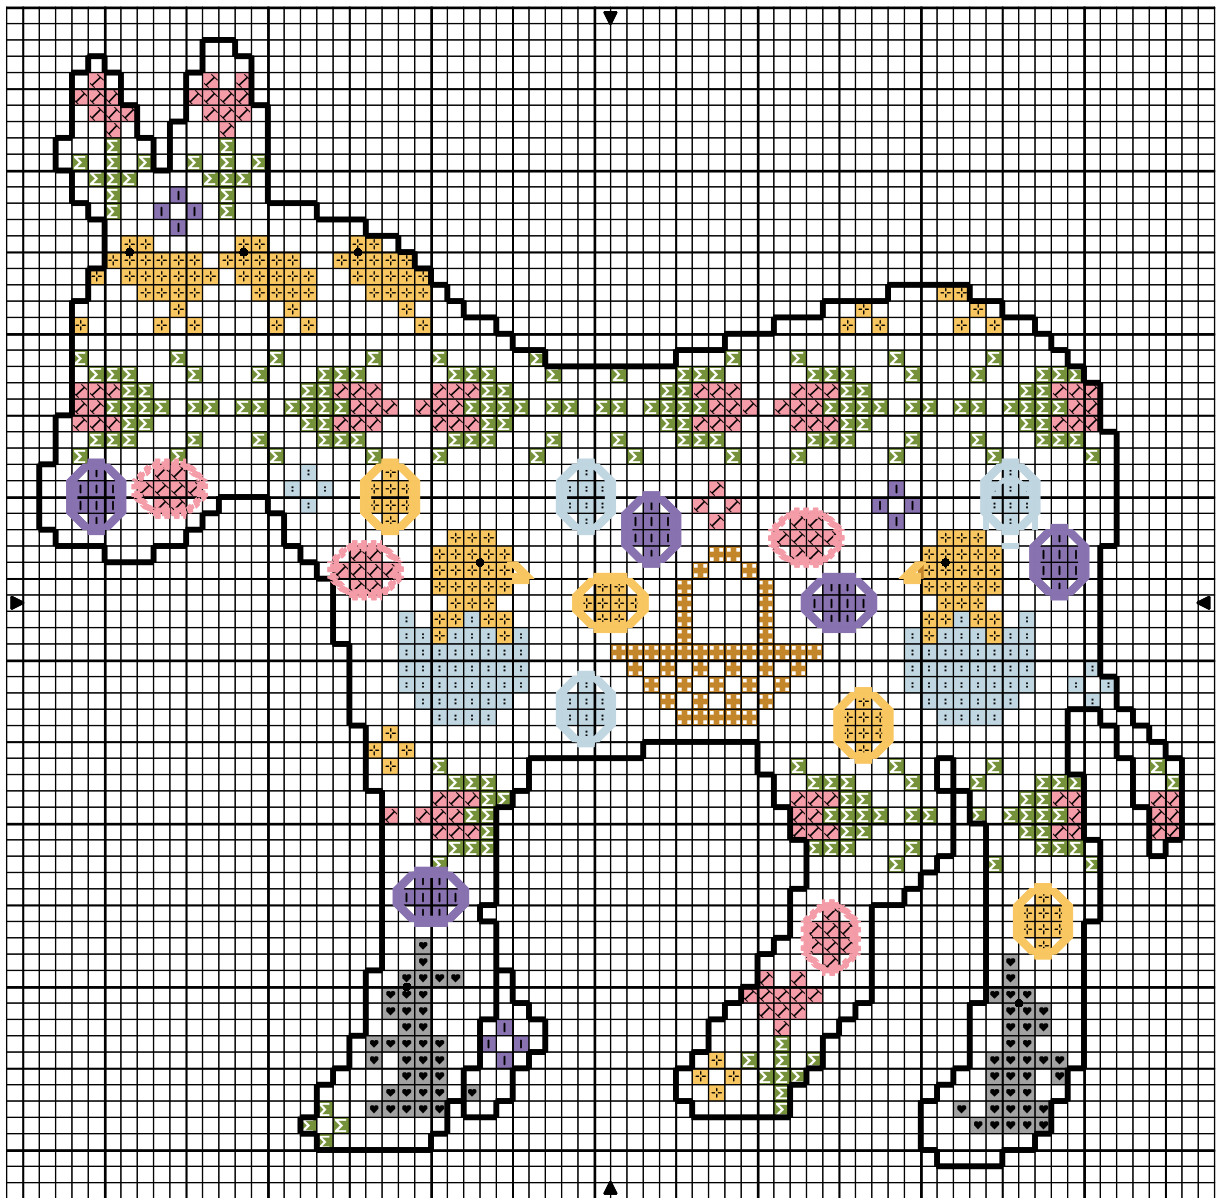

Easter donkey

	Jaune pamplemousse	DMC 744
	Gris chromé	415
	Miel	729
	Rose églantine	3326
	Vert scarabée	3347
	Eau bleutée	162
	Glycine violette	340

Points arrière

	Noir	310
	Jaune pamplemousse	744
	Miel	729
	Rose églantine	3326
	Eau bleutée	162
	Glycine violette	340

Points de noeud

	Noir	310
---	------	-----

Note : Joyeuses Pâques ! - Happy Easter ! - Frohe Ostern !

Dessiné par: Catherine L. - Pâques 2010

Copyright © <http://filacham.canalblog.com/>