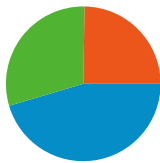

Fréquentation du site

1 015 Visites

15,86 % Taux de rebond

24 806 Pages vues

00:17:25 Temps moyen passé sur le site

24,44 Pages par visite

17,83 % Nouvelles visites (en %)

Vue d'ensemble des sources de trafic

- **Accès directs**
461,00 (45,42 %)
- **Sites référents**
303,00 (29,85 %)
- **Moteurs de recherche**
251,00 (24,73 %)

Synthèse géographique

Vue d'ensemble des visiteurs

Visiteurs
255

Vue d'ensemble du contenu

Pages	Pages vues	Pages vues (en %)
/	15 019	60,55 %
/forum	2 478	9,99 %
/post	967	3,90 %
/portal	547	2,21 %
/privmsg?folder=inbox	364	1,47 %

Au total, 1 015 visites ont été générées sur l'ensemble des sources de trafic.

1 - 10 sur 20

Au total, les pages de ce site ont été consultées 24 806 fois.

24 806 Pages vues

5 382 Consultations uniques

15,86 % Taux de rebond

Pages les plus consultées

Pages	Pages vues	Pages vues (en %)
/	15 019	60,55 %
/forum	2 478	9,99 %
/post	967	3,90 %
/portal	547	2,21 %
/privmsg?folder=inbox	364	1,47 %