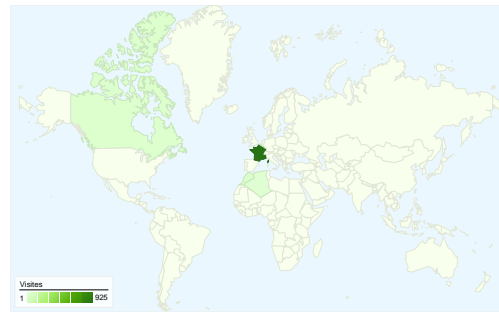

Fréquentation du site

1 015 Visites

15,86 % Taux de rebond

24 806 Pages vues

00:17:25 Temps moyen passé sur le site

24,44 Pages par visite

17,83 % Nouvelles visites (en %)

Vue d'ensemble des sources de trafic

- **Accès directs**
461,00 (45,42 %)
- **Sites référents**
303,00 (29,85 %)
- **Moteurs de recherche**
251,00 (24,73 %)

Synthèse géographique

Vue d'ensemble des visiteurs

Visiteurs
255

Vue d'ensemble du contenu

Vue d'ensemble des visiteurs

Comparaison avec : Site

255 internautes ont visité ce site.

1 015 Visites

255 Visiteurs uniques absolus

24 806 Pages vues

24,44 Nombre moyen de pages vues

00:17:25 Temps passé sur le site

1 015 visite(s) provenant de 20 pays/territoires

Fréquentation du site

Visites	Pages par visite	Temps moyen passé sur le site	Nouvelles visites (en %)	Taux de rebond	
1 015 Total du site (en %) : 100,00 %	24,44 Moyenne du site : 24,44 (0,00 %)	00:17:25 Moyenne du site : 00:17:25 (0,00 %)	18,42 % Moyenne du site : 17,83 % (3,31 %)	15,86 % Moyenne du site : 15,86 % (0,00 %)	
Pays/Territoire	Visites	Pages par visite	Temps moyen passé sur le site	Nouvelles visites (en %)	Taux de rebond
France	925	24,97	00:18:46	14,81 %	13,84 %
Morocco	28	11,36	00:03:35	25,00 %	17,86 %
Canada	18	66,17	00:03:00	50,00 %	38,89 %
Belgium	14	4,79	00:02:30	85,71 %	42,86 %
Algeria	7	3,86	00:00:31	71,43 %	28,57 %
Poland	6	3,17	00:00:59	16,67 %	50,00 %
Tunisia	2	3,50	00:00:22	100,00 %	50,00 %
Switzerland	2	1,00	00:00:00	100,00 %	100,00 %
United Kingdom	2	11,50	00:01:43	100,00 %	0,00 %
Côte d'Ivoire	1	7,00	01:22:13	100,00 %	0,00 %