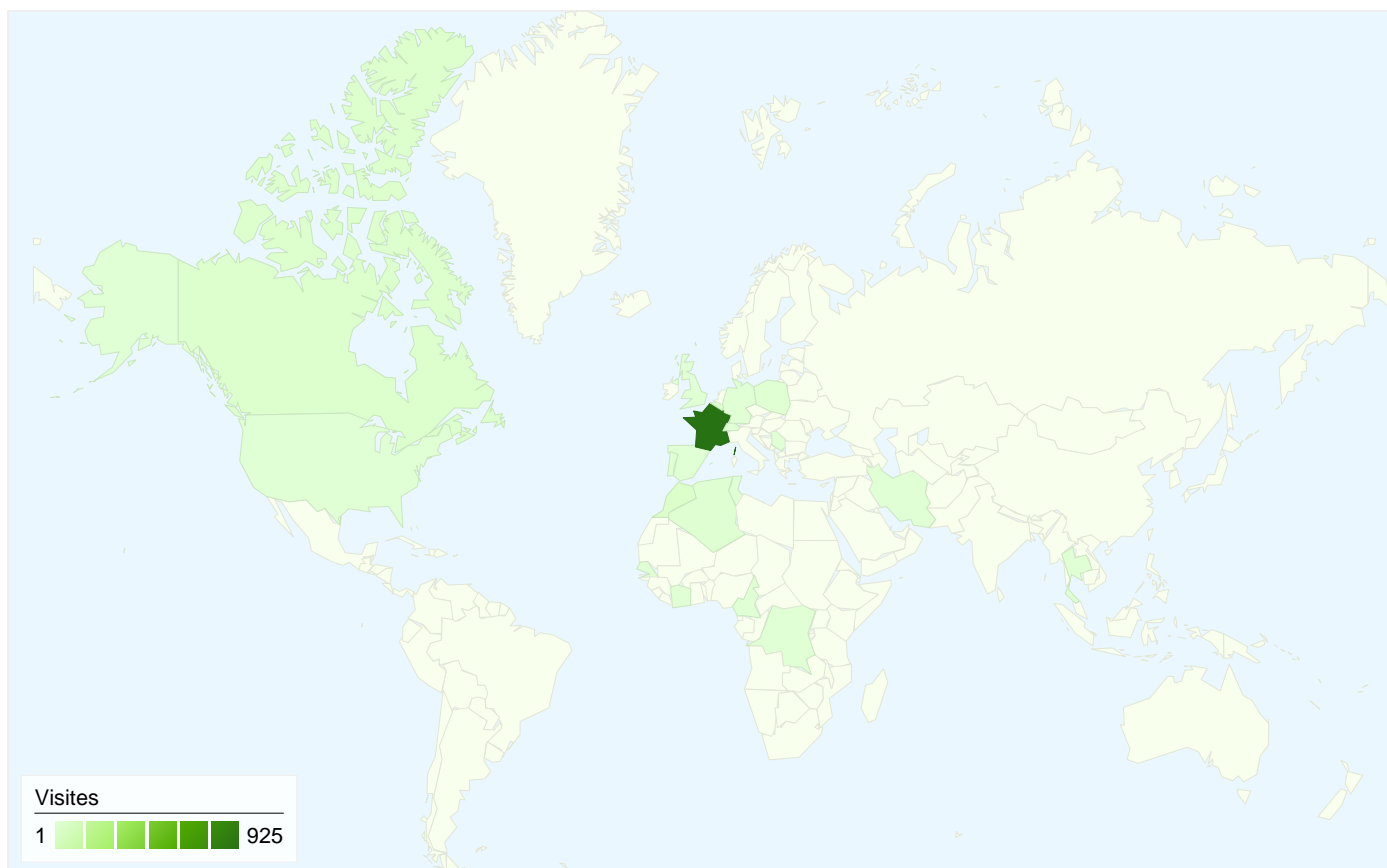

- **Accès directs**
461,00 (45,42 %)
- **Sites référents**
303,00 (29,85 %)
- **Moteurs de recherche**
251,00 (24,73 %)

Synthèse géographique

Vue d'ensemble des visiteurs

Visiteurs
255

Vue d'ensemble du contenu

Vue d'ensemble des visiteurs

Comparaison avec : Site

255 internautes ont visité ce site.

1 015 Visites

255 Visiteurs uniques absolus

24 806 Pages vues

24,44 Nombre moyen de pages vues

00:17:25 Temps passé sur le site

1 015 visite(s) provenant de 20 pays/territoires

Fréquentation du site

Visites	Pages par visite	Temps moyen passé sur le site	Nouvelles visites (en %)	Taux de rebond	
1 015 Total du site (en %) : 100,00 %	24,44 Moyenne du site : 24,44 (0,00 %)	00:17:25 Moyenne du site : 00:17:25 (0,00 %)	18,42 % Moyenne du site : 17,83 % (3,31 %)	15,86 % Moyenne du site : 15,86 % (0,00 %)	
Pays/Territoire	Visites	Pages par visite	Temps moyen passé sur le site	Nouvelles visites (en %)	Taux de rebond
France	925	24,97	00:18:46	14,81 %	13,84 %
Morocco	28	11,36	00:03:35	25,00 %	17,86 %
Canada	18	66,17	00:03:00	50,00 %	38,89 %
Belgium	14	4,79	00:02:30	85,71 %	42,86 %
Algeria	7	3,86	00:00:31	71,43 %	28,57 %
Poland	6	3,17	00:00:59	16,67 %	50,00 %
Tunisia	2	3,50	00:00:22	100,00 %	50,00 %
Switzerland	2	1,00	00:00:00	100,00 %	100,00 %
United Kingdom	2	11,50	00:01:43	100,00 %	0,00 %
Côte d'Ivoire	1	7,00	01:22:13	100,00 %	0,00 %