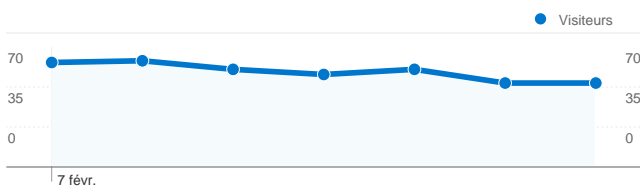

Fréquentation du site

1 015 Visites

15,86 % Taux de rebond

24 806 Pages vues

00:17:25 Temps moyen passé sur le site

24,44 Pages par visite

17,83 % Nouvelles visites (en %)

Vue d'ensemble des sources de trafic

- **Accès directs**
461,00 (45,42 %)
- **Sites référents**
303,00 (29,85 %)
- **Moteurs de recherche**
251,00 (24,73 %)

Synthèse géographique

Vue d'ensemble des visiteurs

Visiteurs
255

Vue d'ensemble du contenu

Pages	Pages vues	Pages vues (en %)
/	15 019	60,55 %
/forum	2 478	9,99 %
/post	967	3,90 %
/portal	547	2,21 %
/privmsg?folder=inbox	364	1,47 %

Au total, 1 015 visites ont été générées sur l'ensemble des sources de trafic.

1 - 10 sur 20

Au total, les pages de ce site ont été consultées 24 806 fois.

24 806 Pages vues

5 382 Consultations uniques

15,86 % Taux de rebond

Pages les plus consultées

Pages	Pages vues	Pages vues (en %)
/	15 019	60,55 %
/forum	2 478	9,99 %
/post	967	3,90 %
/portal	547	2,21 %
/privmsg?folder=inbox	364	1,47 %