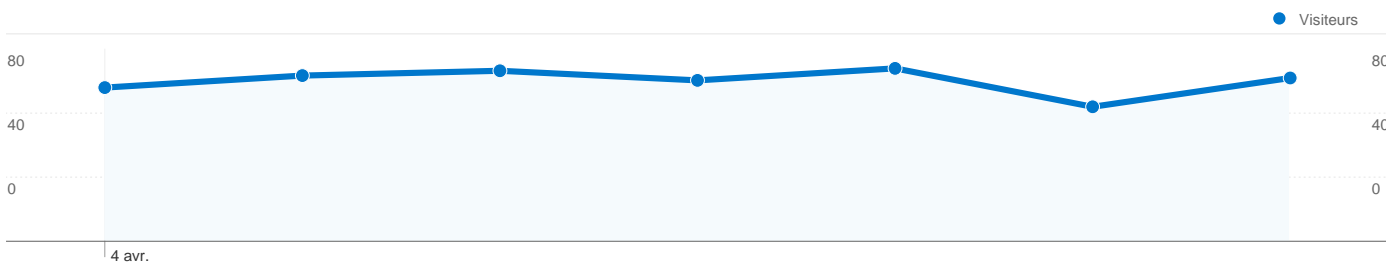

# Vue d'ensemble des sources de trafic

Comparaison avec : Site

**Au total, 1 244 visites ont été générées sur l'ensemble des sources de trafic.**

33,68 % Trafic direct

43,73 % Sites de référence

22,59 % Moteurs de recherche

- Sites référents  
544,00 (43,73 %)
- Accès directs  
419,00 (33,68 %)
- Moteurs de recherche  
281,00 (22,59 %)

# Vue d'ensemble des visiteurs

Comparaison avec : Site