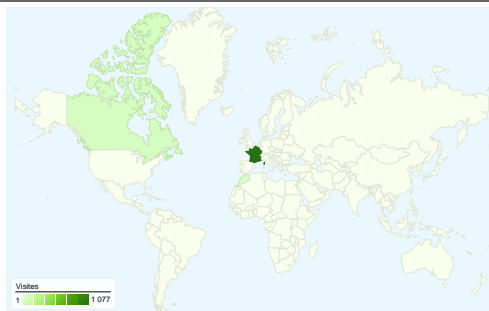

## Fréquentation du site

1 244 Visites

22,19 % Taux de rebond

14 142 Pages vues

00:19:18 Temps moyen passé sur le site

11,37 Pages par visite

18,65 % Nouvelles visites (en %)

## Vue d'ensemble des sources de trafic

- Sites référents**  
544,00 (43,73 %)
- Accès directs**  
419,00 (33,68 %)
- Moteurs de recherche**  
281,00 (22,59 %)

## Synthèse géographique

## 1 244 visite(s) provenant de 21 pays/territoires