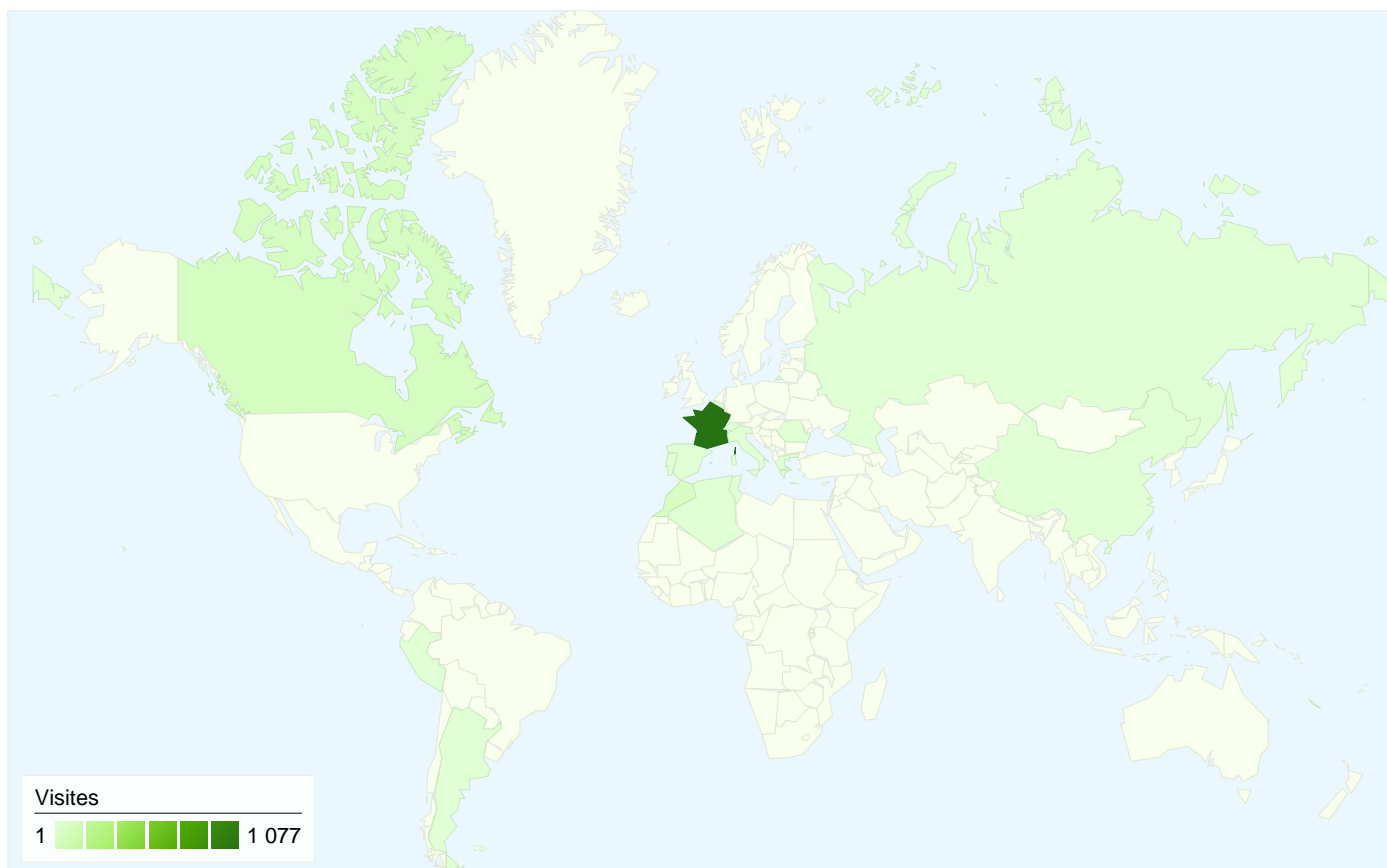

# Vue d'ensemble des visiteurs

Comparaison avec : Site

## 322 internautes ont visité ce site.

1 244 Visites

322 Visiteurs uniques absolus

14 142 Pages vues

11,37 Nombre moyen de pages vues

00:19:18 Temps passé sur le site

22,19 % Taux de rebond

18,65 % Nouvelles visites

## 1 244 visite(s) provenant de 21 pays/territoires