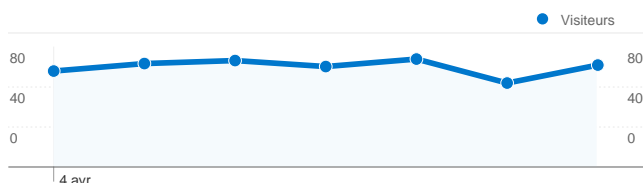

## Fréquentation du site

1 244 Visites

22,19 % Taux de rebond

14 142 Pages vues

00:19:18 Temps moyen passé sur le site

11,37 Pages par visite

18,65 % Nouvelles visites (en %)

## Vue d'ensemble des sources de trafic

- Sites référents**  
544,00 (43,73 %)
- Accès directs**  
419,00 (33,68 %)
- Moteurs de recherche**  
281,00 (22,59 %)

## Synthèse géographique

## Vue d'ensemble des visiteurs

Visiteurs  
**322**