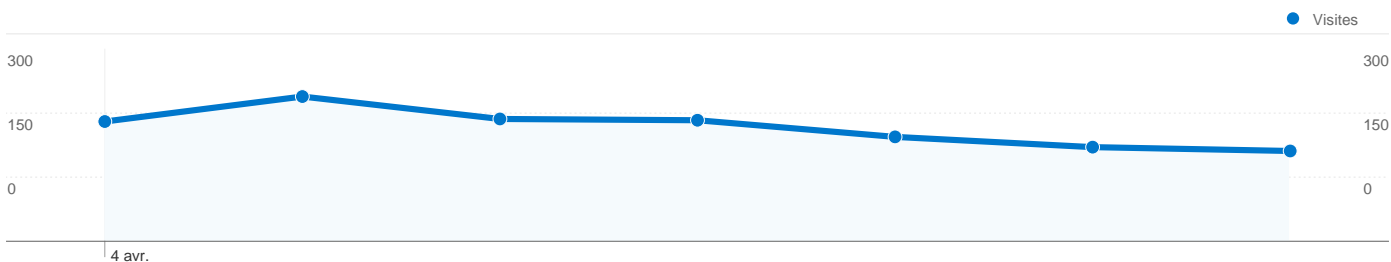

## Synthèse géographique

## Vue d'ensemble des visiteurs

Visiteurs  
**322**

## Vue d'ensemble du contenu

| Pages                      | Pages vues | Pages vues (en %) |
|----------------------------|------------|-------------------|
| /forum                     | 2 457      | 17,37 %           |
| /portal                    | 1 631      | 11,53 %           |
| /post                      | 1 424      | 10,07 %           |
| /privmsg?folder=inbox      | 489        | 3,46 %            |
| /search?search_id=newposts | 417        | 2,95 %            |

# Vue d'ensemble des sources de trafic

Comparaison avec : Site

**Au total, 1 244 visites ont été générées sur l'ensemble des sources de trafic.**

33,68 % Trafic direct

43,73 % Sites de référence

22,59 % Moteurs de recherche