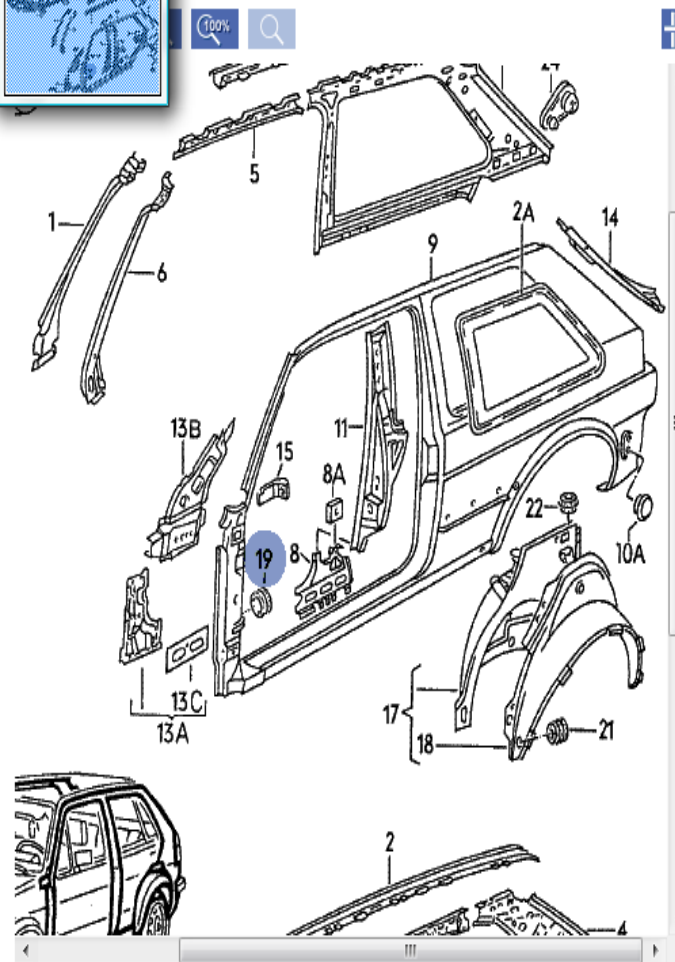

Navigation icons: printer, screen, globe, ELBA, DEPOT, search, arrows, etc.

ANNÉE: 1989 (K) | PG: 8 | SG: 09 | PLANCHE: 142.00 | STOCKS: | RECHERCHE I.V.: **TE** | TYPE DE VENTE: | MARQUE: Volkswagen 92

RESTRICTION

BON DE MATÉRIEL

POS.	RÉF. PIÈCE	DÉSIGNATION	REMARQUE	QTÉ	INFO. MODÈLE
17	191 803 421 E	passage de roue	ar g	1	
(17)	191 803 422	passage de roue	ar d	1	
18	191 803 423	coquille de passage de roue	ar g ext.	1	
(18)	191 803 424	coquille de passage de roue	ar d ext.	1	
-	N 901 693 01	vis soudee 'unite commande 100'	M6X12	2	
-	411 857 187	vis soudee	M5X18	X	
(19)	191 971 926 B	protecteur		2	
20	191 971 928	protecteur	27	2	
21	803 803 583 A	obturateur	19	2	
22	N 901 466 04	rondelle d'obturation	40X0,5 gris	2	
-	171 880 747	obturateur		6	
	08/88-07/89 01C	noir satin			
24	191 862 198	obturateur		1	