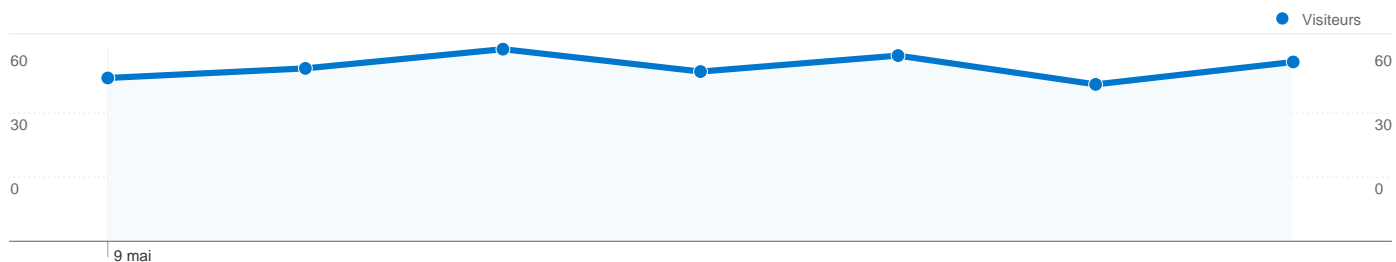

## Vue d'ensemble des sources de trafic

Comparaison avec : Site

Au total, 1 032 visites ont été générées sur l'ensemble des sources de trafic.

27,23 % Trafic direct

59,21 % Sites de référence

13,57 % Moteurs de recherche

■ Sites référents  
611,00 (59,21 %)

■ Accès directs  
281,00 (27,23 %)

■ Moteurs de recherche  
140,00 (13,57 %)

## Principales sources de trafic

Sources	Visites	Visites (en %)	Mots clés	Visites	Visites (en %)
(direct) ((none))	281	27,23 %	12 salopards sniper	17	12,14 %
google (organic)	135	13,08 %	les 12 salopards	7	5,00 %
weborama.fr (referral)	99	9,59 %	les12salopards.forum	7	5,00 %
webmail.numericable.fr	93	9,01 %	12s	6	4,29 %
leagsnipersansfrontiere.xooit.f	64	6,20 %	episode goldorak	5	3,57 %

# Vue d'ensemble des visiteurs

Comparaison avec : Site