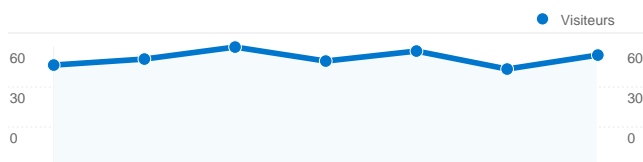

## Fréquentation du site

1 032 Visites

17,64 % Taux de rebond

9 361 Pages vues

00:13:41 Temps moyen passé sur le site

9,07 Pages par visite

14,92 % Nouvelles visites (en %)

## Vue d'ensemble des sources de trafic

- Sites référents  
611,00 (59,21 %)
- Accès directs  
281,00 (27,23 %)
- Moteurs de recherche  
140,00 (13,57 %)

## Synthèse géographique

## Vue d'ensemble des visiteurs

Visiteurs  
**236**