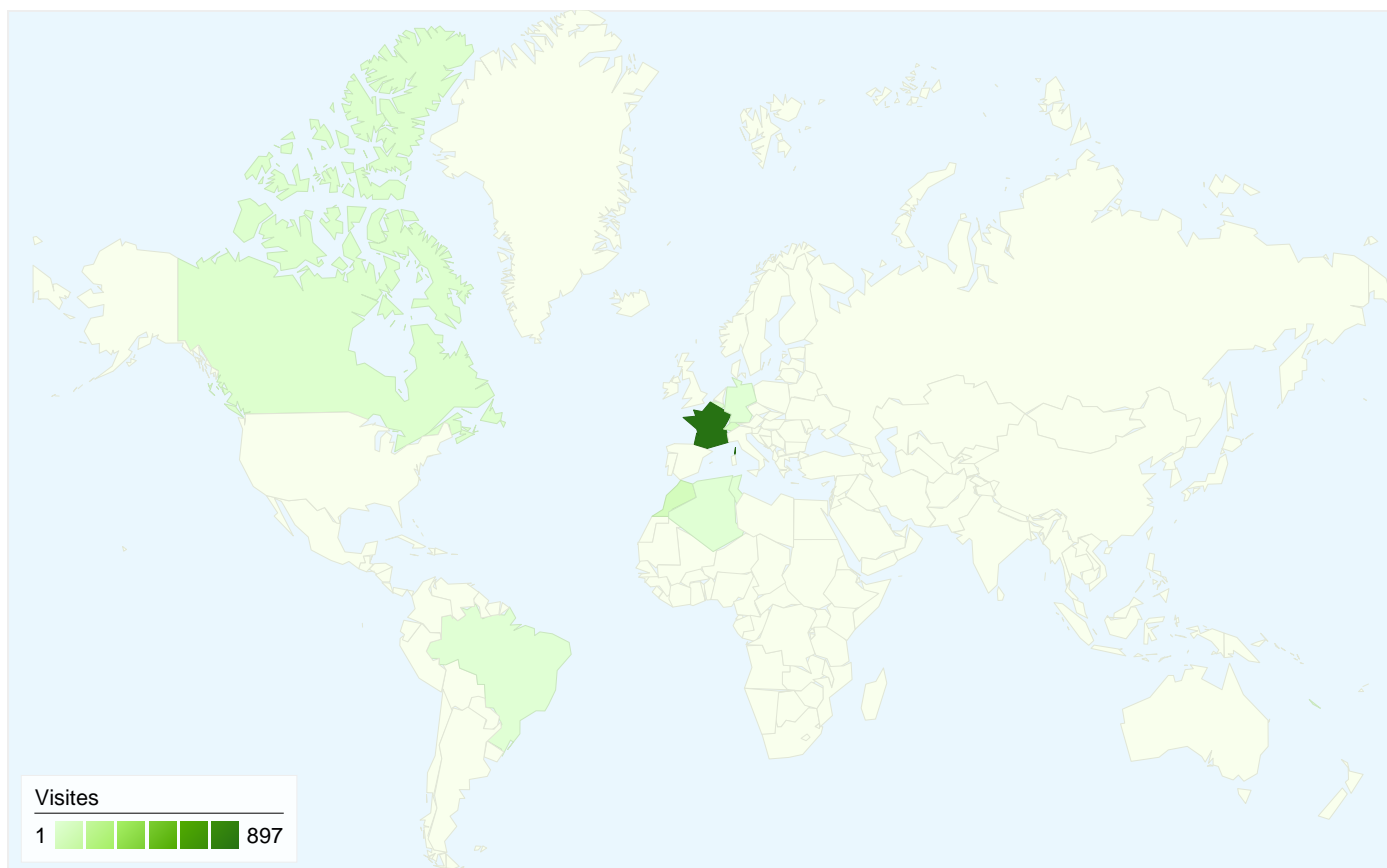

# Vue d'ensemble des visiteurs

Comparaison avec : Site

## 236 internautes ont visité ce site.

1 032 Visites

236 Visiteurs uniques absolus

9 361 Pages vues

9,07 Nombre moyen de pages vues

00:13:41 Temps passé sur le site

17,64 % Taux de rebond

14,92 % Nouvelles visites

## 1 032 visite(s) provenant de 11 pays/territoires