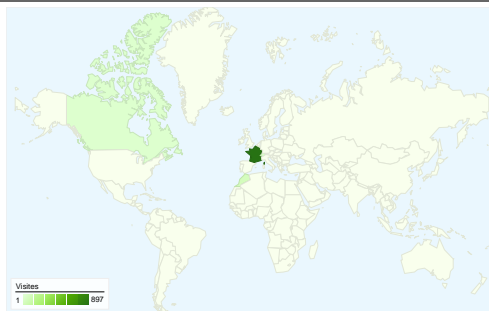

## Vue d'ensemble des sources de trafic

- Sites référents  
611,00 (59,21 %)
- Accès directs  
281,00 (27,23 %)
- Moteurs de recherche  
140,00 (13,57 %)

## Synthèse géographique

## Vue d'ensemble des sources de trafic

Comparaison avec : Site

Au total, 1 032 visites ont été générées sur l'ensemble des sources de trafic.

27,23 % Trafic direct

59,21 % Sites de référence

13,57 % Moteurs de recherche

## 1 032 visite(s) provenant de 11 pays/territoires