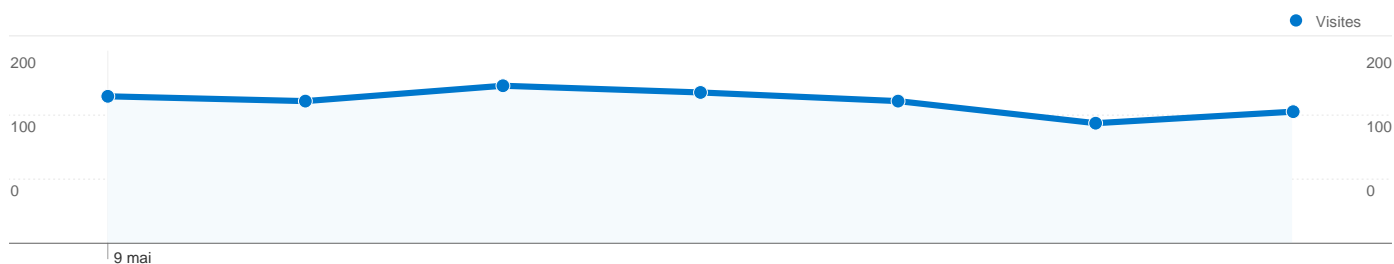

## Synthèse géographique

## Vue d'ensemble des visiteurs

Visiteurs  
**236**

## Vue d'ensemble du contenu

Pages	Pages vues	Pages vues (en %)
/forum	1 605	17,15 %
/post	1 284	13,72 %
/portal	775	8,28 %
/search?search_id=newposts	356	3,80 %
/t5184-les-votes-pour-le-forum	352	3,76 %

## Vue d'ensemble des sources de trafic

Comparaison avec : Site

Au total, 1 032 visites ont été générées sur l'ensemble des sources de trafic.

27,23 % Trafic direct

59,21 % Sites de référence

13,57 % Moteurs de recherche