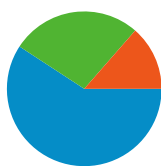

## Fréquentation du site

1 032 Visites

17,64 % Taux de rebond

9 361 Pages vues

00:13:41 Temps moyen passé sur le site

9,07 Pages par visite

14,92 % Nouvelles visites (en %)

## Vue d'ensemble des sources de trafic

- Sites référents  
611,00 (59,21 %)
- Accès directs  
281,00 (27,23 %)
- Moteurs de recherche  
140,00 (13,57 %)

## Pages les plus consultées

Pages	Pages vues	Pages vues (en %)
/forum	1 605	17,15 %
/post	1 284	13,72 %
/portal	775	8,28 %
/search?search_id=newposts	356	3,80 %
/t5184-les-votes-pour-le-forum	352	3,76 %