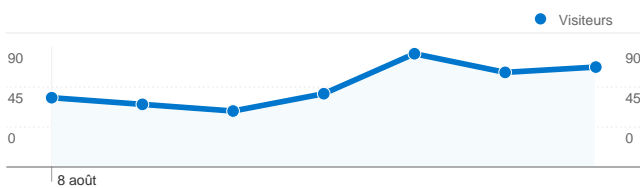

Fréquentation du site

640 Visites

51,72 % Taux de rebond

3 813 Pages vues

00:19:05 Temps moyen passé sur le site

5,96 Pages par visite

51,25 % Nouvelles visites (en %)

Vue d'ensemble des sources de trafic

- **Moteurs de recherche**
316,00 (49,38 %)
- **Sites référents**
195,00 (30,47 %)
- **Accès directs**
129,00 (20,16 %)

Synthèse géographique

Vue d'ensemble des visiteurs

Visiteurs
357

Vue d'ensemble du contenu

Pages	Pages vues	Pages vues (en %)
/portal	521	13,66 %
/post	490	12,85 %
/forum	470	12,33 %
/search?search_id=newposts	193	5,06 %
/t5636-au-sujet-de-lyberty-land	117	3,07 %

Au total, 640 visites ont été générées sur l'ensemble des sources de trafic.

1 - 10 sur 20

Au total, les pages de ce site ont été consultées 3 813 fois.

3 813 Pages vues

2 103 Consultations uniques

51,72 % Taux de rebond

Pages les plus consultées

Pages	Pages vues	Pages vues (en %)
/portal	521	13,66 %
/post	490	12,85 %
/forum	470	12,33 %
/search?search_id=newposts	193	5,06 %
/t5636-au-sujet-de-lyberty-land	117	3,07 %