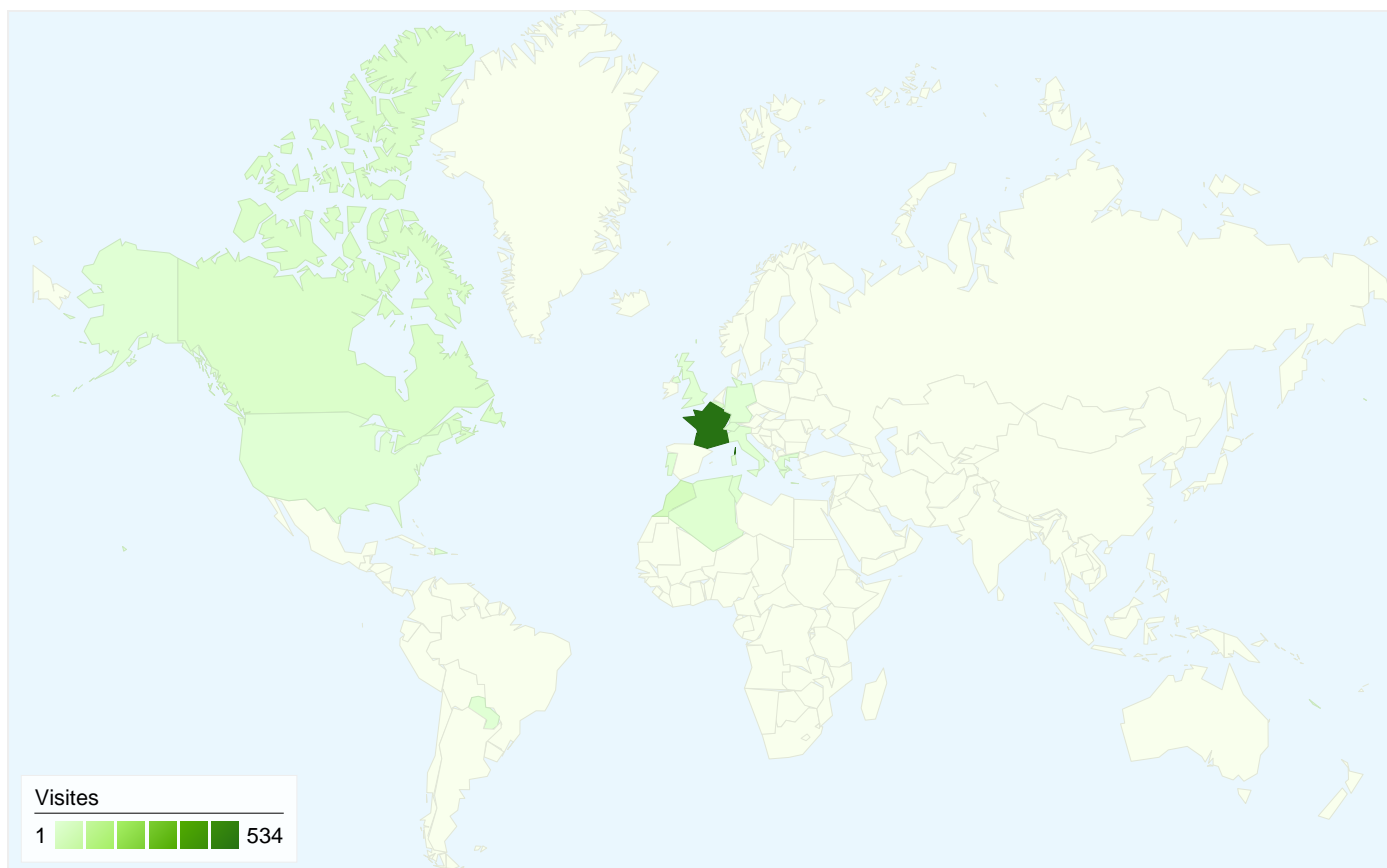

Mots clés	Visites	Visites (en %)
lybertyland	99	31,33 %
goldorak episode	11	3,48 %
episode goldorak	9	2,85 %
bonne anniversaire	6	1,90 %
les 12 salopards team	5	1,58 %

357 internautes ont visité ce site.

640 Visites

357 Visiteurs uniques absolus

3 813 Pages vues

5,96 Nombre moyen de pages vues

00:19:05 Temps passé sur le site

51,72 % Taux de rebond

51,25 % Nouvelles visites

Profil technique

640 visite(s) provenant de 20 pays/territoires

Fréquentation du site

Visites	Pages par visite	Temps moyen passé sur le site	Nouvelles visites (en %)	Taux de rebond	
640 Total du site (en %) : 100,00 %	5,96 Moyenne du site : 5,96 (0,00 %)	00:19:05 Moyenne du site : 00:19:05 (0,00 %)	51,41 % Moyenne du site : 51,25 % (0,30 %)	51,72 % Moyenne du site : 51,72 % (0,00 %)	
Pays/Territoire	Visites	Pages par visite	Temps moyen passé sur le site	Nouvelles visites (en %)	Taux de rebond
France	534	6,74	00:22:46	47,19 %	48,13 %
Morocco	35	3,14	00:00:57	31,43 %	40,00 %
Canada	18	1,61	00:00:58	88,89 %	83,33 %
Belgium	17	1,59	00:00:21	88,24 %	82,35 %
Tunisia	8	1,12	00:00:03	87,50 %	87,50 %
Algeria	7	1,29	00:00:09	100,00 %	71,43 %
United Kingdom	3	1,00	00:00:00	100,00 %	100,00 %
Italy	3	3,00	00:00:29	100,00 %	66,67 %
Switzerland	2	1,50	00:00:15	100,00 %	50,00 %
Réunion	2	1,00	00:00:00	100,00 %	100,00 %