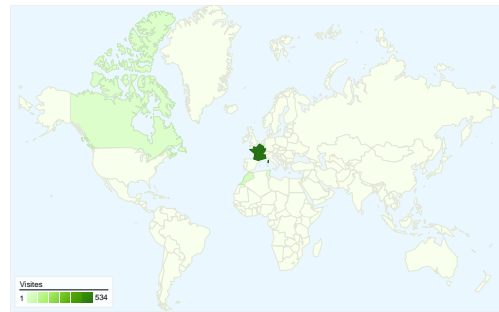

Fréquentation du site

640 Visites

51,72 % Taux de rebond

3 813 Pages vues

00:19:05 Temps moyen passé sur le site

5,96 Pages par visite

51,25 % Nouvelles visites (en %)

Vue d'ensemble des sources de trafic

- **Moteurs de recherche**
316,00 (49,38 %)
- **Sites référents**
195,00 (30,47 %)
- **Accès directs**
129,00 (20,16 %)

Synthèse géographique

Vue d'ensemble des visiteurs

Visiteurs
357

Vue d'ensemble du contenu

Pages	Pages vues	Pages vues (en %)
/portal	521	13,66 %
/post	490	12,85 %
/forum	470	12,33 %
/search?search_id=newposts	193	5,06 %
/t5636-au-sujet-de-lyberty-land	117	3,07 %

Au total, 640 visites ont été générées sur l'ensemble des sources de trafic.

640 visite(s) provenant de 20 pays/territoires

Fréquentation du site

Visites	Pages par visite	Temps moyen passé sur le site	Nouvelles visites (en %)	Taux de rebond	
640 Total du site (en %) : 100,00 %	5,96 Moyenne du site : 5,96 (0,00 %)	00:19:05 Moyenne du site : 00:19:05 (0,00 %)	51,41 % Moyenne du site : 51,25 % (0,30 %)	51,72 % Moyenne du site : 51,72 % (0,00 %)	
Pays/Territoire	Visites	Pages par visite	Temps moyen passé sur le site	Nouvelles visites (en %)	Taux de rebond
France	534	6,74	00:22:46	47,19 %	48,13 %
Morocco	35	3,14	00:00:57	31,43 %	40,00 %
Canada	18	1,61	00:00:58	88,89 %	83,33 %
Belgium	17	1,59	00:00:21	88,24 %	82,35 %
Tunisia	8	1,12	00:00:03	87,50 %	87,50 %
Algeria	7	1,29	00:00:09	100,00 %	71,43 %
United Kingdom	3	1,00	00:00:00	100,00 %	100,00 %
Italy	3	3,00	00:00:29	100,00 %	66,67 %
Switzerland	2	1,50	00:00:15	100,00 %	50,00 %
Réunion	2	1,00	00:00:00	100,00 %	100,00 %