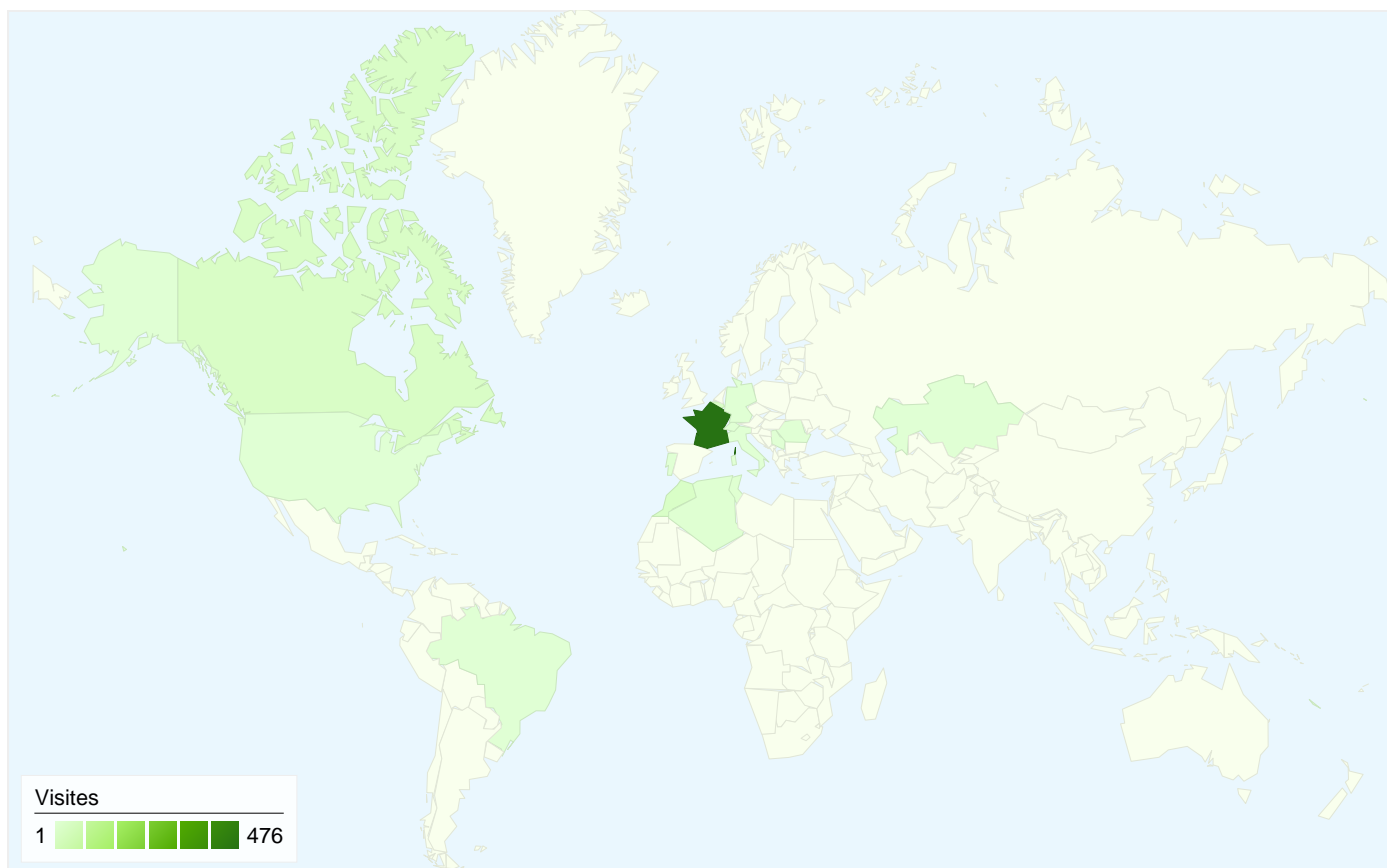

Mots clés	Visites	Visites (en %)
lybertyland	40	13,07 %
bientôt des contrôles de	19	6,21 %
mitrailleuse a gauche	13	4,25 %
episode goldorak	11	3,59 %
sniper elite team 12s	11	3,59 %

## 321 internautes ont visité ce site.

571 Visites

321 Visiteurs uniques absolus

4 002 Pages vues

7,01 Nombre moyen de pages vues

00:24:54 Temps passé sur le site

45,01 % Taux de rebond

50,96 % Nouvelles visites

## 571 visite(s) provenant de 23 pays/territoires