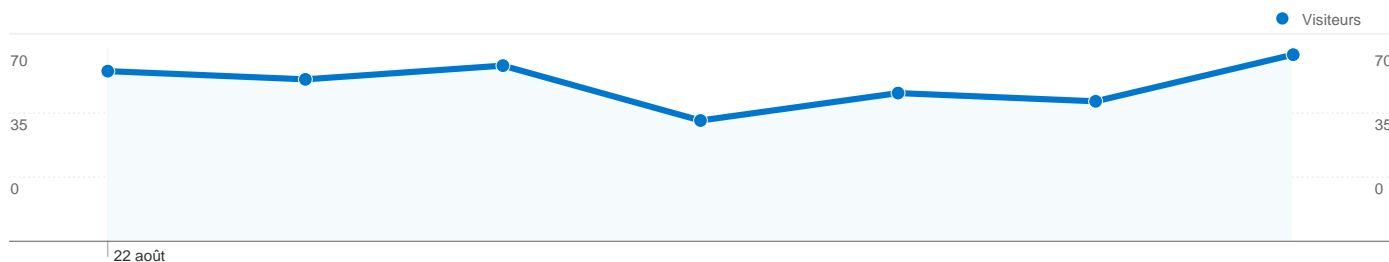

## Vue d'ensemble des visiteurs

**Visiteurs**  
**321**

## Vue d'ensemble du contenu

Pages	Pages vues	Pages vues (en %)
/forum	616	15,39 %
/portal	520	12,99 %
/post	347	8,67 %
/search?search_id=newposts	127	3,17 %
/privmsg?folder=inbox	79	1,97 %

**Au total, 571 visites ont été générées sur l'ensemble des sources de trafic.**

29,25 % Trafic direct

17,16 % Sites de référence

53,59 % Moteurs de recherche

- **Moteurs de recherche**  
306,00 (53,59 %)
- **Accès directs**  
167,00 (29,25 %)
- **Sites référents**  
98,00 (17,16 %)

Mots clés	Visites	Visites (en %)
lybertyland	40	13,07 %
bientôt des contrôles de	19	6,21 %
mitrailleuse a gauche	13	4,25 %
episode goldorak	11	3,59 %
sniper elite team 12s	11	3,59 %