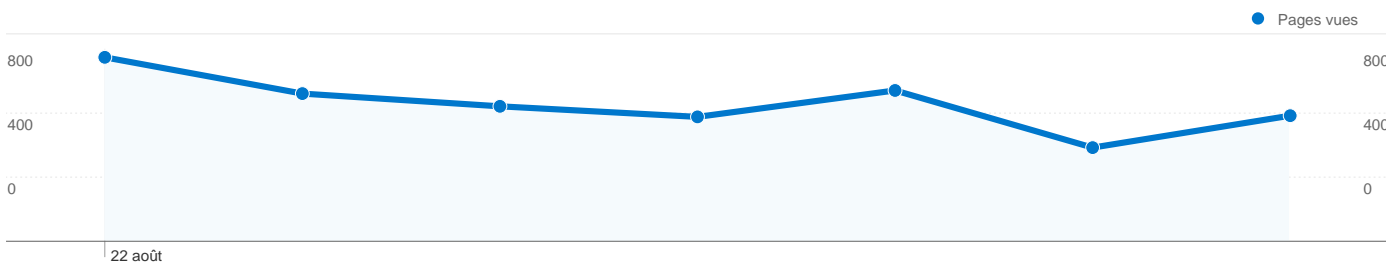

Au total, les pages de ce site ont été consultées 4 002 fois.

4 002 Pages vues

2 322 Consultations uniques

45,01 % Taux de rebond

Pages les plus consultées

Pages	Pages vues	Pages vues (en %)
/forum	616	15,39 %
/portal	520	12,99 %
/post	347	8,67 %
/search?search_id=newposts	127	3,17 %
/privmsg?folder=inbox	79	1,97 %