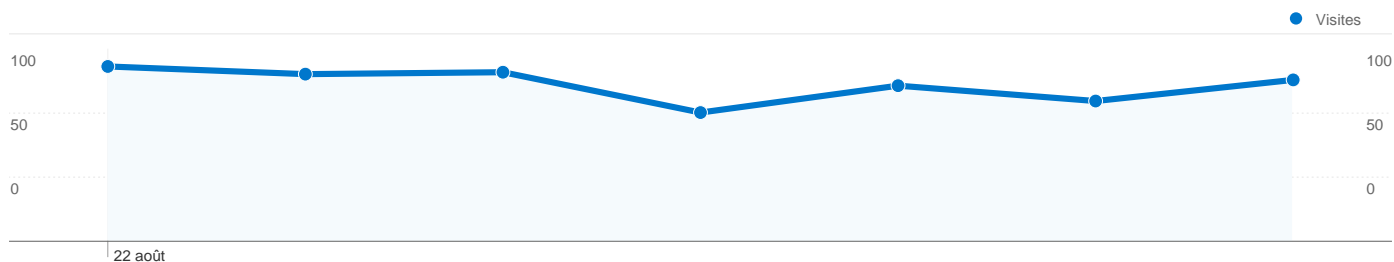

## Synthèse géographique

## Vue d'ensemble des visiteurs

**Visiteurs**  
**321**

## Vue d'ensemble du contenu

Pages	Pages vues	Pages vues (en %)
/forum	616	15,39 %
/portal	520	12,99 %
/post	347	8,67 %
/search?search_id=newposts	127	3,17 %
/privmsg?folder=inbox	79	1,97 %

**Au total, 571 visites ont été générées sur l'ensemble des sources de trafic.**