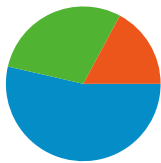

## Fréquentation du site

**571** Visites

**45,01 %** Taux de rebond

**4 002** Pages vues

**00:24:54** Temps moyen passé sur le site

**7,01** Pages par visite

**50,96 %** Nouvelles visites (en %)

## Vue d'ensemble des sources de trafic

- **Moteurs de recherche**  
306,00 (53,59 %)
- **Accès directs**  
167,00 (29,25 %)
- **Sites référents**  
98,00 (17,16 %)

## Principales sources de trafic

Sources	Visites	Visites (en %)
google (organic)	289	50,61 %
(direct) ((none))	167	29,25 %
webmail.numericable.fr	38	6,65 %
messagerie-12.sfr.fr (referral)	10	1,75 %
search (organic)	9	1,58 %

## Pages les plus consultées

Pages	Pages vues	Pages vues (en %)
/forum	616	15,39 %
/portal	520	12,99 %
/post	347	8,67 %
/search?search_id=newposts	127	3,17 %
/privmsg?folder=inbox	79	1,97 %