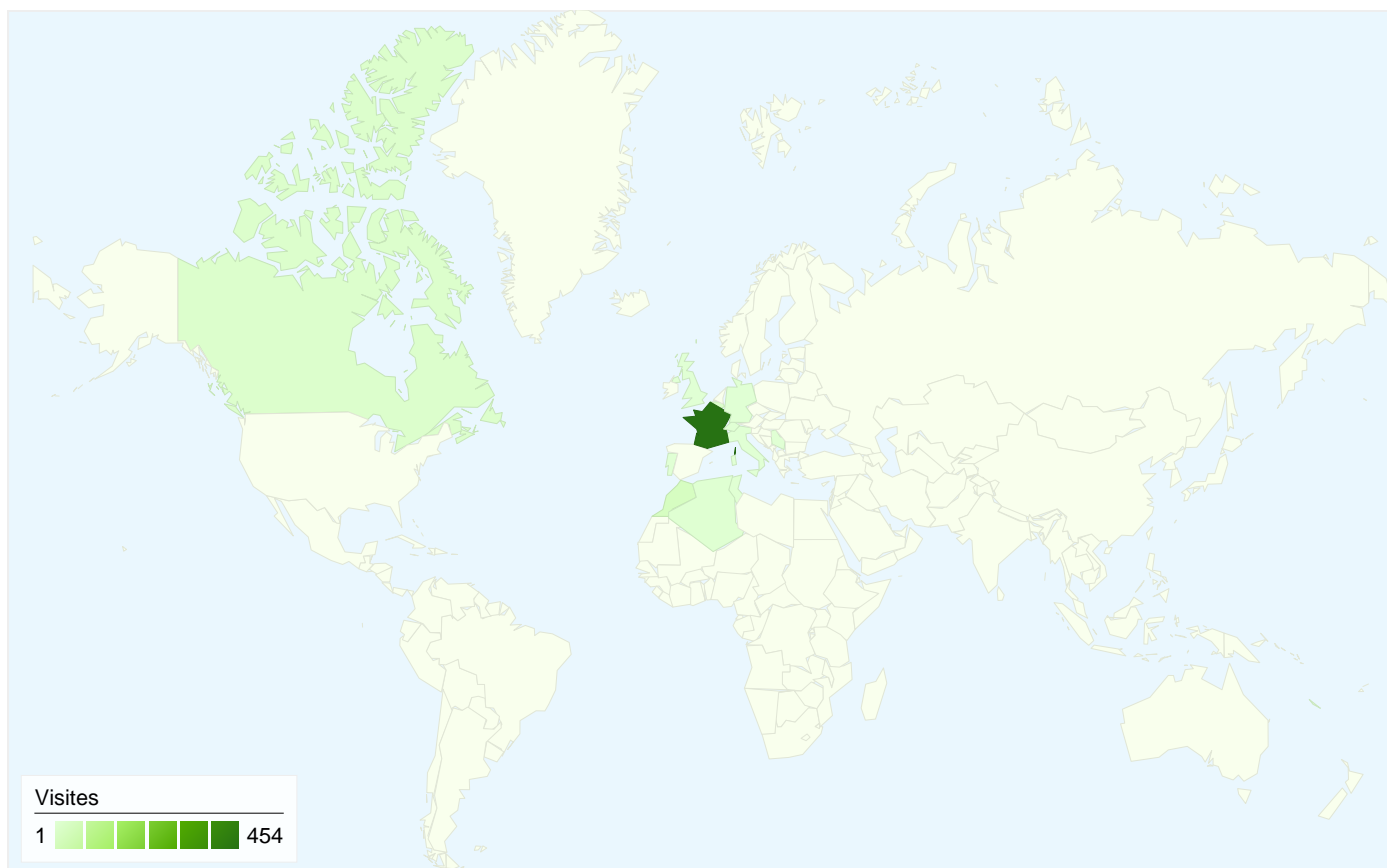

## 262 internautes ont visité ce site.

524 Visites

262 Visiteurs uniques absolus

4 794 Pages vues

9,15 Nombre moyen de pages vues

00:24:51 Temps passé sur le site

36,07 % Taux de rebond

43,70 % Nouvelles visites

## 524 visite(s) provenant de 14 pays/territoires