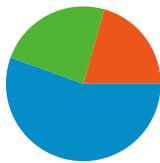

## Fréquentation du site

**524 Visites**

**36,07 % Taux de rebond**

**4 794 Pages vues**

**00:24:51 Temps moyen passé sur le site**

**9,15 Pages par visite**

**43,70 % Nouvelles visites (en %)**

## Vue d'ensemble des sources de trafic

- Moteurs de recherche**  
291,00 (55,53 %)
- Accès directs**  
125,00 (23,85 %)
- Sites référents**  
108,00 (20,61 %)

## Principales sources de trafic

Sources	Visites	Visites (en %)
google (organic)	285	54,39 %
(direct) ((none))	125	23,85 %
webmail.numericable.fr	47	8,97 %
google.fr (referral)	10	1,91 %
messagerie-12.sfr.fr (referral)	10	1,91 %

## Pages les plus consultées

Pages	Pages vues	Pages vues (en %)
/forum	700	14,60 %
/portal	690	14,39 %
/post	526	10,97 %
/search?search_id=newposts	206	4,30 %
/login	105	2,19 %