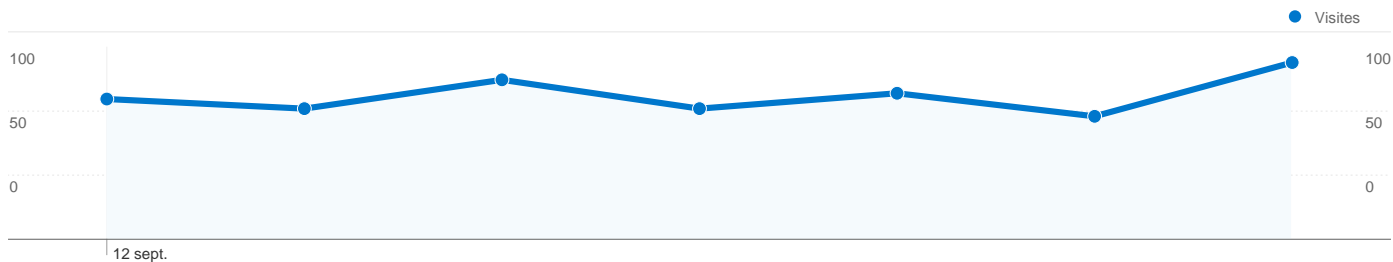

## Synthèse géographique

## Vue d'ensemble des visiteurs

**Visiteurs**  
**262**

## Vue d'ensemble du contenu

Pages	Pages vues	Pages vues (en %)
/forum	700	14,60 %
/portal	690	14,39 %
/post	526	10,97 %
/search?search_id=newposts	206	4,30 %
/login	105	2,19 %

**Au total, 524 visites ont été générées sur l'ensemble des sources de trafic.**