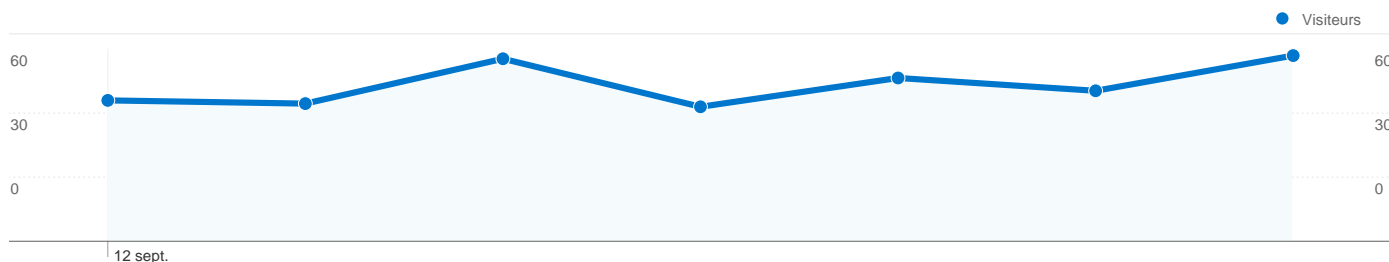

## Vue d'ensemble des visiteurs

**Visiteurs**  
**262**

## Vue d'ensemble du contenu

Pages	Pages vues	Pages vues (en %)
/forum	700	14,60 %
/portal	690	14,39 %
/post	526	10,97 %
/search?search_id=newposts	206	4,30 %
/login	105	2,19 %

**Au total, 524 visites ont été générées sur l'ensemble des sources de trafic.**

23,85 % Trafic direct

20,61 % Sites de référence

55,53 % Moteurs de recherche

- **Moteurs de recherche**  
291,00 (55,53 %)
- **Accès directs**  
125,00 (23,85 %)
- **Sites référents**  
108,00 (20,61 %)

Mots clés	Visites	Visites (en %)
bientôt des contrôles de	35	12,03 %
12 salopart sniper	24	8,25 %
dm 411	18	6,19 %
12s	15	5,15 %
mitraillette a gauche	14	4,81 %