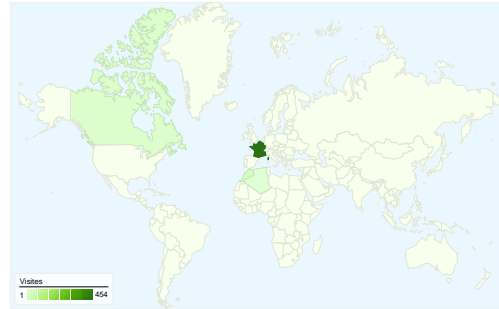

## Vue d'ensemble des sources de trafic

- Moteurs de recherche**  
291,00 (55,53 %)
- Accès directs**  
125,00 (23,85 %)
- Sites référents**  
108,00 (20,61 %)

## Synthèse géographique

## Principales sources de trafic

Sources	Visites	Visites (en %)
google (organic)	285	54,39 %
(direct) ((none))	125	23,85 %
webmail.numericable.fr	47	8,97 %
google.fr (referral)	10	1,91 %
messagerie-12.sfr.fr (referral)	10	1,91 %

## 524 visite(s) provenant de 14 pays/territoires