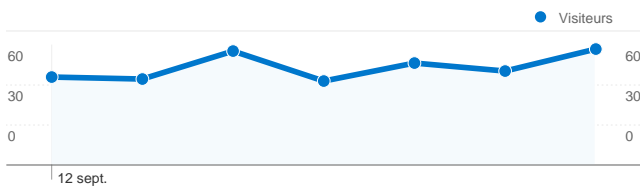

## Fréquentation du site

**524 Visites**

**36,07 % Taux de rebond**

**4 794 Pages vues**

**00:24:51 Temps moyen passé sur le site**

**9,15 Pages par visite**

**43,70 % Nouvelles visites (en %)**

## Vue d'ensemble des sources de trafic

- Moteurs de recherche**  
291,00 (55,53 %)
- Accès directs**  
125,00 (23,85 %)
- Sites référents**  
108,00 (20,61 %)

## Synthèse géographique

## Vue d'ensemble des visiteurs

**Visiteurs**  
**262**