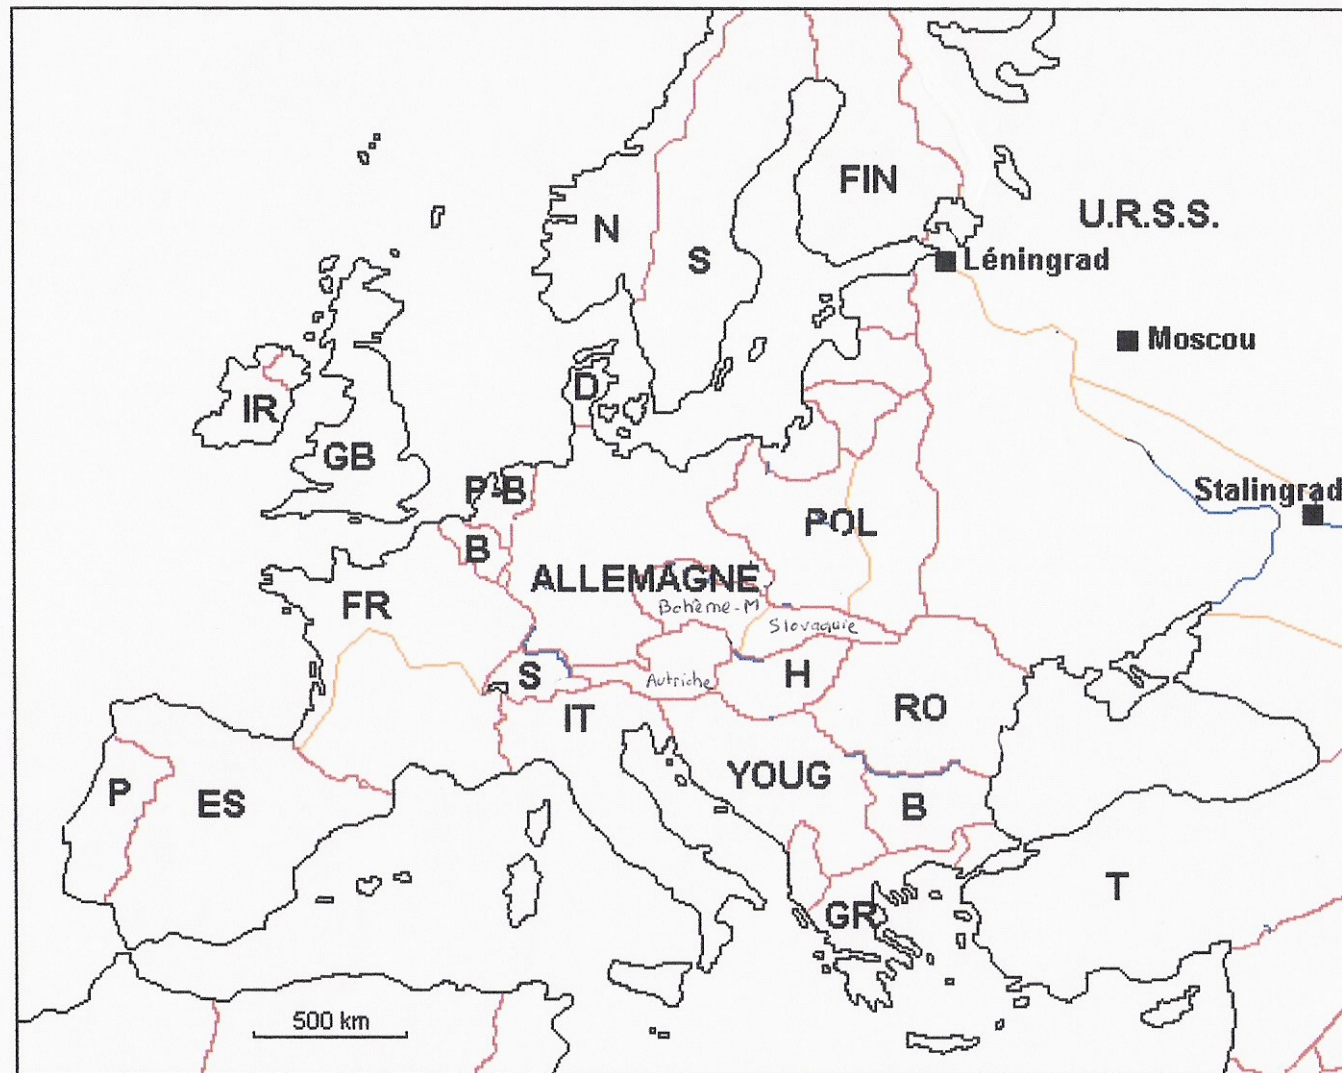

**Légende**

- Victoires de
- Victoires de

*Frise chronologique de la Seconde Guerre Mondiale*

# L'Europe sous domination nazie en 1942

1. L'Allemagne dans les frontières de 1919 + annexions de 1938 (Autriche) et 1939 (Protectorat de Bohême-Moravie)
2. Italie, Slovaquie, Hongrie, Roumanie, Bulgarie
3. Portugal, Espagne, Suisse, Irlande, Suède, Turquie