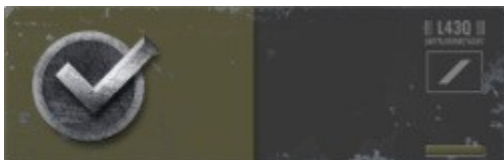

Citations HALO Reach Pandragon

Citations de la campagne:

Tir à la tête: ARGENT (632 / 4,000)

Multifrags: BRONZE (469 / 500) (bientôt UP !)

Finir mission: BRONZE (31 / 81)

Détruire véhicules: BRONZE (357 / 1,000)

Véhicule conduite: BRONZE (605 / 800)

Classes spécialistes: **BRONZE** (1,086 / 2,100)

Classes leaders: **BRONZE** (444 / 750)

Saccages: **BRONZE** (255 / 500)

Classes infanteries: **BRONZE** (1,492 / 3,000)