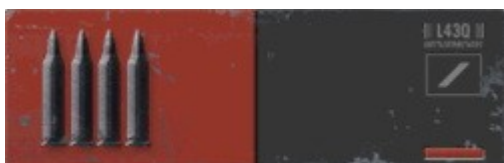

Multifrags: ARGENT (1,753 / 2,500)

Armes lourdes: OR (2,206 / 4,000)

Classes leaders: ARGENT (1,516 / 3,000)

Tir à la tête: ARGENT (1,233 / 4,000)

Grenades: ARGENT (532 / 3,000)

Saccages: ARGENT (645 / 2,500)

Classes infanteries: BRONZE (2,511 / 3,000)

Armes de précisions: BRONZE (2,533 / 4,000)

Assistance: FER (177 / 250)

Armes automatiques: RIEN (201 / 250) (bientôt UP !)

Véhicule conduite: RIEN (142 / 200)

Armes de protections: RIEN (242 / 250) (bientôt UP !)