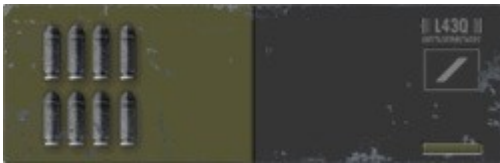

Armes de précisions: **BRONZE** (781 / 4,000)

Grenades: **FER** (238 / 250) (bientôt UP !)

Armes automatiques: FER (616 / 750)

Armes lourdes: FER (319 / 375)

Armes de protections: FER (261 / 750)

Assistance: RIEN (13 / 100)

Mission sans mourir: RIEN (4 / 5) (bientôt UP !)

Citations du matchmaking:

Combat rapproché: **ONYX** (4,353 / 8,000)

Homme à tout faire: **OR** (3,986 / 4,800)

Tir à la tête: **OR** (4,969 / 8,000)

Multifrags: **ARGENT** (1,297 / 2,500)