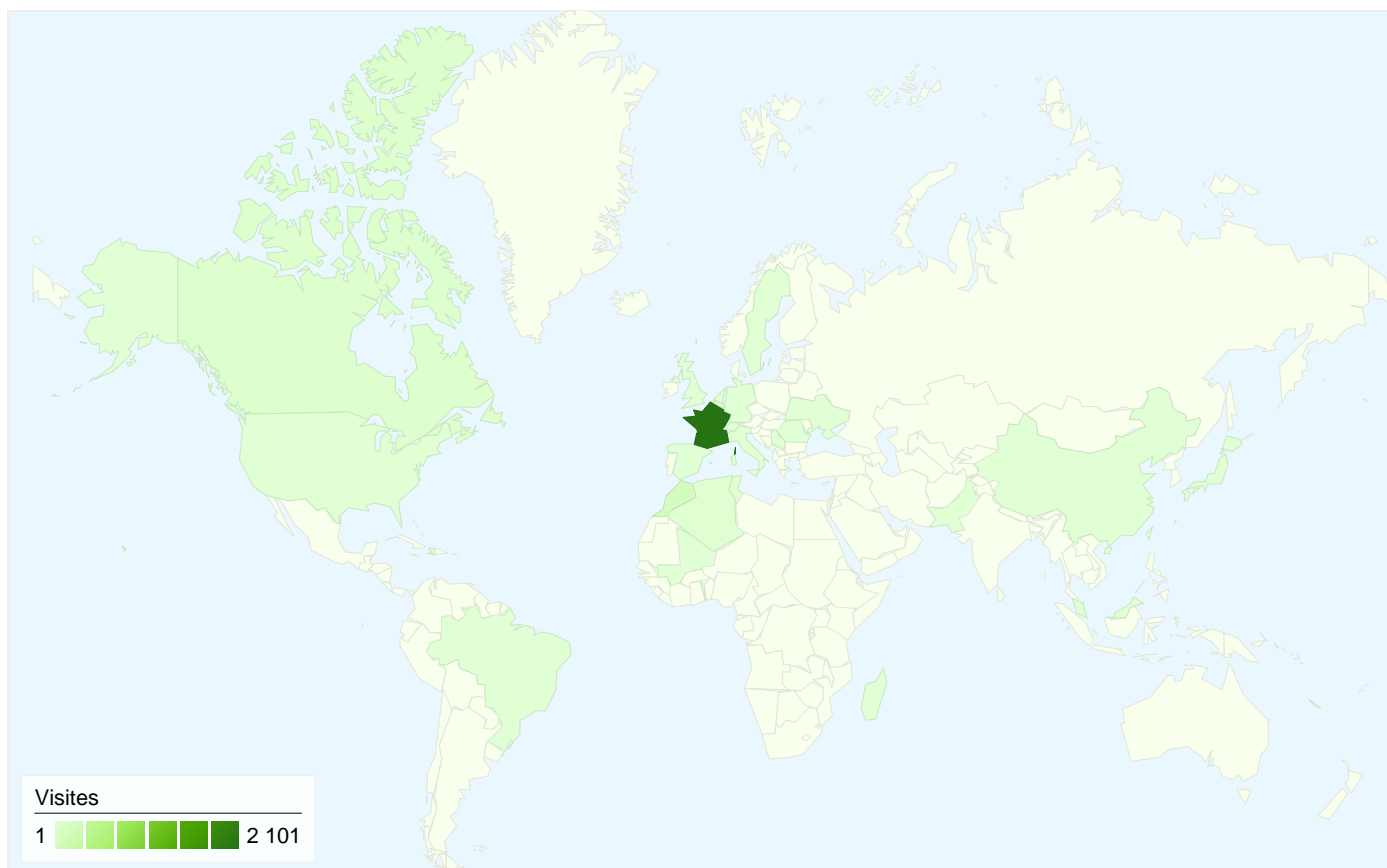

Au total, 2 422 visites ont été générées sur l'ensemble des sources de trafic.

39,39 % Trafic direct

13,50 % Sites de référence

47,11 % Moteurs de recherche

- **Moteurs de recherche**
1 141,00 (47,11 %)
- **Accès directs**
954,00 (39,39 %)
- **Sites référents**
327,00 (13,50 %)

Mots clés	Visites	Visites (en %)
v@mpyro	90	7,89 %
12 s forome sniper elite	77	6,75 %
les12salopards	70	6,13 %
les12salopards.forumc.bizl	69	6,05 %
episode goldorak	64	5,61 %

Vue d'ensemble des visiteurs

Comparaison avec : Site

927 internautes ont visité ce site.

2 422 Visites

927 Visiteurs uniques absolus

19 314 Pages vues

7,97 Nombre moyen de pages vues

00:20:25 Temps passé sur le site

32,04 % Taux de rebond

35,63 % Nouvelles visites

Profil technique

Navigateur	Visites	Visites (en %)
Firefox	901	37,20 %
Chrome	732	30,22 %
Internet Explorer	696	28,74 %
Safari	44	1,82 %
Android Browser	22	0,91 %

2 422 visite(s) provenant de 31 pays/territoires