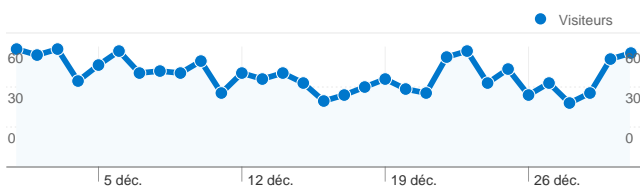

Fréquentation du site

2 422 Visites

32,04 % Taux de rebond

19 314 Pages vues

00:20:25 Temps moyen passé sur le site

7,97 Pages par visite

35,63 % Nouvelles visites (en %)

Vue d'ensemble des sources de trafic

- Moteurs de recherche
1 141,00 (47,11 %)
- Accès directs
954,00 (39,39 %)
- Sites référents
327,00 (13,50 %)

Synthèse géographique

Vue d'ensemble des visiteurs

Visiteurs
927

Vue d'ensemble du contenu

Pages	Pages vues	Pages vues (en %)
/portal	3 736	19,34 %
/forum	2 947	15,26 %
/post	2 062	10,68 %
/search?search_id=newposts	604	3,13 %
/login	424	2,20 %

Au total, 2 422 visites ont été générées sur l'ensemble des sources de trafic.

39,39 % Trafic direct

13,50 % Sites de référence

47,11 % Moteurs de recherche

- **Moteurs de recherche**
1 141,00 (47,11 %)
- **Accès directs**
954,00 (39,39 %)
- **Sites référents**
327,00 (13,50 %)

1 - 10 sur 31

Au total, les pages de ce site ont été consultées 19 314 fois.

19 314 Pages vues

9 859 Consultations uniques

32,04 % Taux de rebond

Pages les plus consultées

Pages	Pages vues	Pages vues (en %)
/portal	3 736	19,34 %
/forum	2 947	15,26 %
/post	2 062	10,68 %
/search?search_id=newposts	604	3,13 %
/login	424	2,20 %