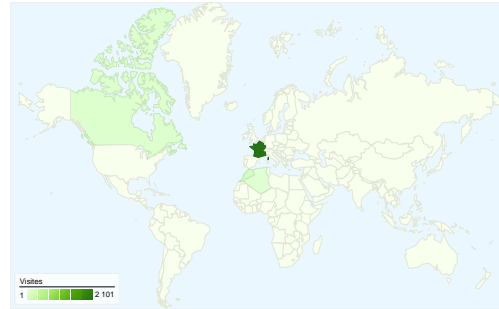

Fréquentation du site

2 422 Visites

32,04 % Taux de rebond

19 314 Pages vues

00:20:25 Temps moyen passé sur le site

7,97 Pages par visite

35,63 % Nouvelles visites (en %)

Vue d'ensemble des sources de trafic

- Moteurs de recherche
1 141,00 (47,11 %)
- Accès directs
954,00 (39,39 %)
- Sites référents
327,00 (13,50 %)

Synthèse géographique

Vue d'ensemble des visiteurs

Visiteurs
927

Vue d'ensemble du contenu

Pages	Pages vues	Pages vues (en %)
/portal	3 736	19,34 %
/forum	2 947	15,26 %
/post	2 062	10,68 %
/search?search_id=newposts	604	3,13 %
/login	424	2,20 %

Au total, 2 422 visites ont été générées sur l'ensemble des sources de trafic.

39,39 % Trafic direct

13,50 % Sites de référence

47,11 % Moteurs de recherche

- **Moteurs de recherche**
1 141,00 (47,11 %)
- **Accès directs**
954,00 (39,39 %)
- **Sites référents**
327,00 (13,50 %)

35,63 % Nouvelles visites

Profil technique

Navigateur	Visites	Visites (en %)
Firefox	901	37,20 %
Chrome	732	30,22 %
Internet Explorer	696	28,74 %
Safari	44	1,82 %
Android Browser	22	0,91 %

2 422 visite(s) provenant de 31 pays/territoires