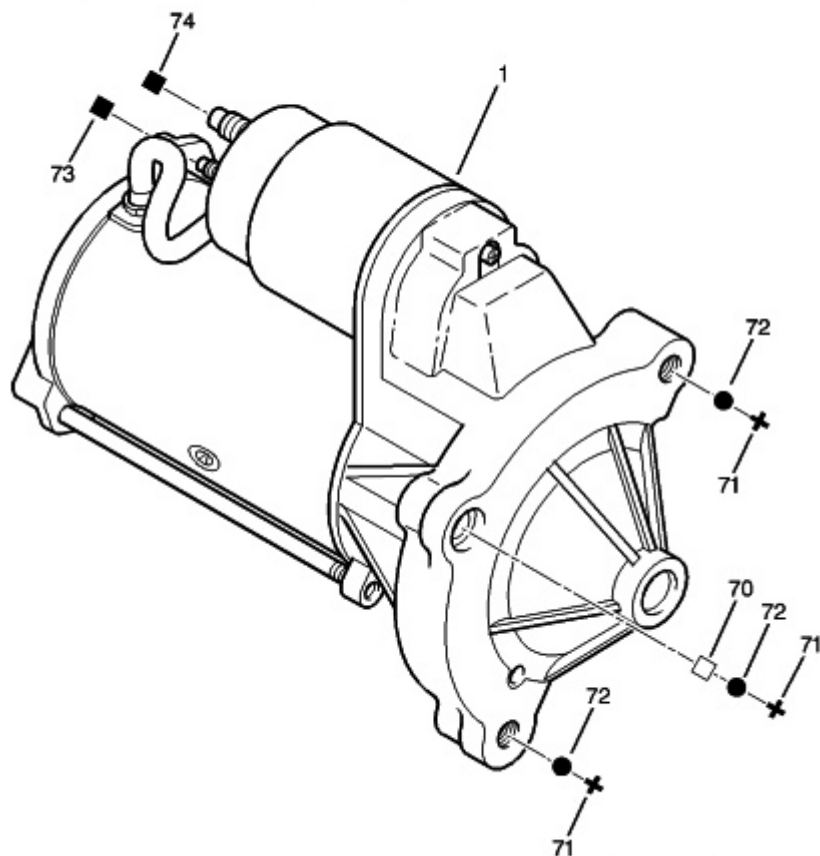

24/09/11 533060A  
DEMARREUR FIXATIONS

11/1999 V533060A

		01	CLASSE 5 MITSUBISHI* - M 001 T 80082 <i>- DEMARREUR CLASSE 5 ET ÂGE &gt;= 2</i>
		01	CLASSE 5 VALEO (DEMARR) - D 7 R 8 <i>- DEMARREUR CLASSE 5 ET ÂGE &gt;= 2</i>
	<b>5802 M4</b>		<b>DEMARREUR NEUF</b>
		01	CLASSE 6 VALEO (DEMARR) - D7R27 <i>- DEMARREUR CLASSE 6</i>
		01	CLASSE 6 VALEO (DEMARR) - D 9 R 122 <i>- DEMARREUR CLASSE 6</i>
		01	CLASSE 6 PARIS RHONE - D 9R 99 <i>- DEMARREUR CLASSE 6</i>
		01	CLASSE 6 VALEO (DEMARR) - D 9 R 99 <i>- DEMARREUR CLASSE 6</i>
		01	CLASSE 6 VALEO (DEMARR) - D7R12 <i>- DEMARREUR CLASSE 6</i>
			<b>DEMARREUR EST</b>
		01	CLASSE 6 VALEO (DEMARR) - D 7 R 27 <i>- DEMARREUR CLASSE 6 ET ÂGE &gt;= 2</i>
		01	CLASSE 6 VALEO (DEMARR) - D 9 R 99 <i>- DEMARREUR CLASSE 6 ET ÂGE &gt;= 2</i>
		01	CLASSE 6 VALEO (DEMARR) - D 7 R 12 <i>- DEMARREUR CLASSE 6 ET ÂGE &gt;= 2</i>
70	<b>6968 36</b>	01	<b>GOUPILLE</b> DIAM 14X20
71	<b>6913 S0</b>	03	<b>VIS CHC EMBASE</b> DIAM 10X150-80
72	<b>6962 11</b>	03	<b>RONDELLE ELAST</b> 10X21,3-1
73	<b>6936 73</b>	01	<b>ECROU FREIN</b> 5X80-5,4-8
74	<b>6936 75</b>	01	<b>ECROU FREIN</b> 8X125-8,8-13