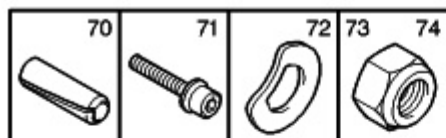

24/09/11 533060A  
DEMARREUR FIXATIONS

11/1999 V533060A

		01	CLASSE 5 MITSUBISHI* - M 001 T 80082 <i>- DEMARREUR CLASSE 5 ET ÂGE &gt;= 2</i>
		01	CLASSE 5 VALEO (DEMARR) - D 7 R 8 <i>- DEMARREUR CLASSE 5 ET ÂGE &gt;= 2</i>
	<b>5802 M4</b>		<b>DEMARREUR NEUF</b>
		01	CLASSE 6 VALEO (DEMARR) - D7R27 <i>- DEMARREUR CLASSE 6</i>
		01	CLASSE 6 VALEO (DEMARR) - D 9 R 122 <i>- DEMARREUR CLASSE 6</i>
		01	CLASSE 6 PARIS RHONE - D 9R 99 <i>- DEMARREUR CLASSE 6</i>
		01	CLASSE 6 VALEO (DEMARR) - D 9 R 99 <i>- DEMARREUR CLASSE 6</i>
		01	CLASSE 6 VALEO (DEMARR) - D7R12 <i>- DEMARREUR CLASSE 6</i>
			<b>DEMARREUR EST</b>
		01	CLASSE 6 VALEO (DEMARR) - D 7 R 27 <i>- DEMARREUR CLASSE 6 ET ÂGE &gt;= 2</i>
		01	CLASSE 6 VALEO (DEMARR) - D 9 R 99 <i>- DEMARREUR CLASSE 6 ET ÂGE &gt;= 2</i>
		01	CLASSE 6 VALEO (DEMARR) - D 7 R 12 <i>- DEMARREUR CLASSE 6 ET ÂGE &gt;= 2</i>
70	<b>6968 36</b>	01	<b>GOUPILLE</b> DIAM 14X20
71	<b>6913 S0</b>	03	<b>VIS CHC EMBASE</b> DIAM 10X150-80
72	<b>6962 11</b>	03	<b>RONDELLE ELAST</b> 10X21,3-1
73	<b>6936 73</b>	01	<b>ECROU FREIN</b> 5X80-5,4-8
74	<b>6936 75</b>	01	<b>ECROU FREIN</b> 8X125-8,8-13