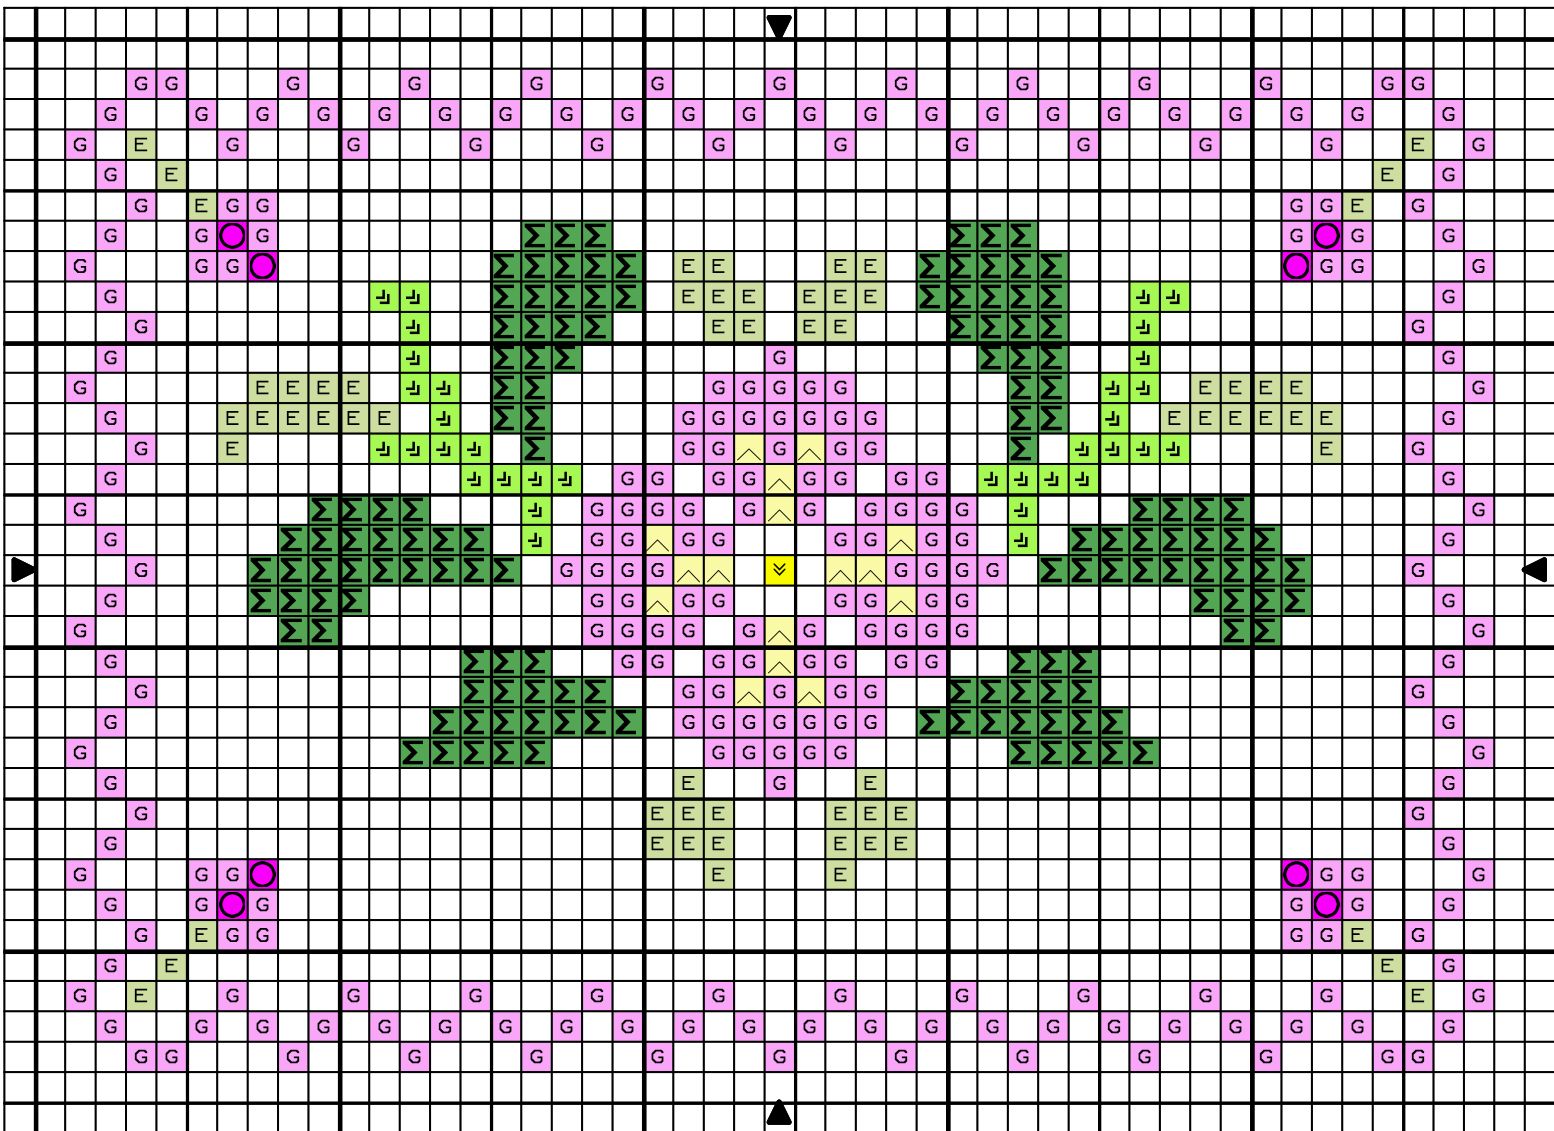

ATC fleurie

ATC fleurie

		DMC	Anchor
∧	Jaune Pâle	746	275
∨	Jaune	307	289
⌞	Jaune-vert	772	264
Σ	Vert pelouse	905	257
G	Rose Pâle	211	108
⊙	Rose my	3608	86
E	Vert coeur de laitue	3348	

Trame 47 x 33

Zone de dessin 8.5 x 6.0 cm de 55 pts/10cm