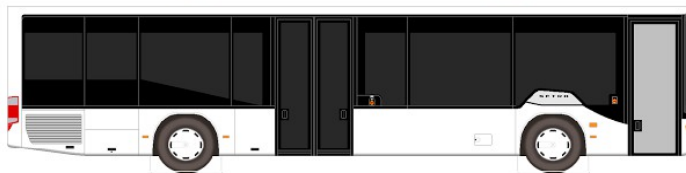

# **TAMAKI PAPERBUS & COACH 2013**

PAPERCRAFT DE BUS/CAR/COACH DISPONIBLE POUR MARS 2013

INFOS : <http://tamakistudio.blogspot.fr/>

# Kässbohrer Setra MultiClass

2013 TAMAKI PAPERBUS & COACH

**S 415 NF**

**S 416 NF**

**S 412 UL**

**S 415 UL**

**S 416 UL**

**S 417 UL**

**S 419 UL**

**S 415 H**

**S 416 H**

Pour cette année 2013, TAMAKI PAPERBUS & COACH vous laisse le choix de  
**Setra MultiClass série 400.**

**Les options :** Enjoliveurs : avec ou sans / passage pour fauteuil roulant : avec ou sans..