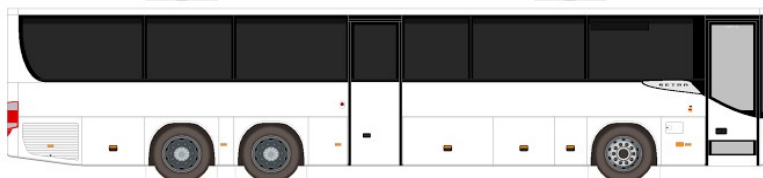

# Kässbohrer Setra MultiClass

2013 TAMAKI PAPERBUS & COACH

**S 415 NF**

**S 416 NF**

**S 412 UL**

**S 415 UL**

**S 416 UL**

**S 417 UL**

**S 419 UL**

**S 415 H**

**S 416 H**

Pour cette année 2013, TAMAKI PAPERBUS & COACH vous laisse le choix de  
**Setra MultiClass série 400.**

**Les options :** Enjoliveurs : avec ou sans / passage pour fauteuil roulant : avec ou sans..