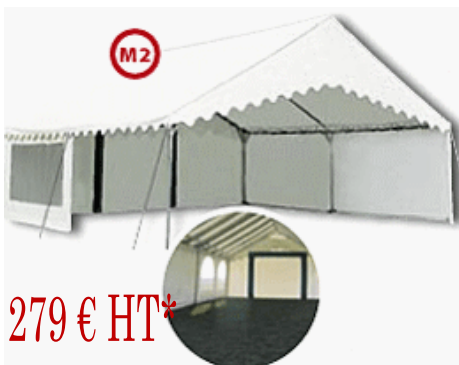

ESPACE FOIRES ET SALONS

69 € HT*

STAND PLIANT 4X4M

Avec ou sans rideau ce stand pliant est déplié en quelques secondes. Peut être ancré ou lesté (sangles d'haubanage fournies).

ENSEMBLE BRASSERIE 8 places

Table pliante en bois 2.20 x 0.80 m + 2 bancs : **7.32 € HT**

TENTE GARDEN 5X5m

249 € HT*

Chapeau pointu apportant une touche esthétique à l'emplacement.

Possibilité de la monter sur parquet avec rampe d'accès. Montage / démontage par notre équipe ou en présence d'un de nos responsables montage agréé par le BVCTS.

279 € HT*

TENTE PLEIN AIR

5x8m, 5x12m, 10x8m, 10x12m...

Ces tentes vous permettent une grande surface d'exposition avec possibilité d'espace VIP.

Avec ou sans parquet, rampe d'accès, éclairage, chauffage etc.. Montage démontage par notre équipe ou en présence d'un de nos responsables de montage agréé BVCTS.