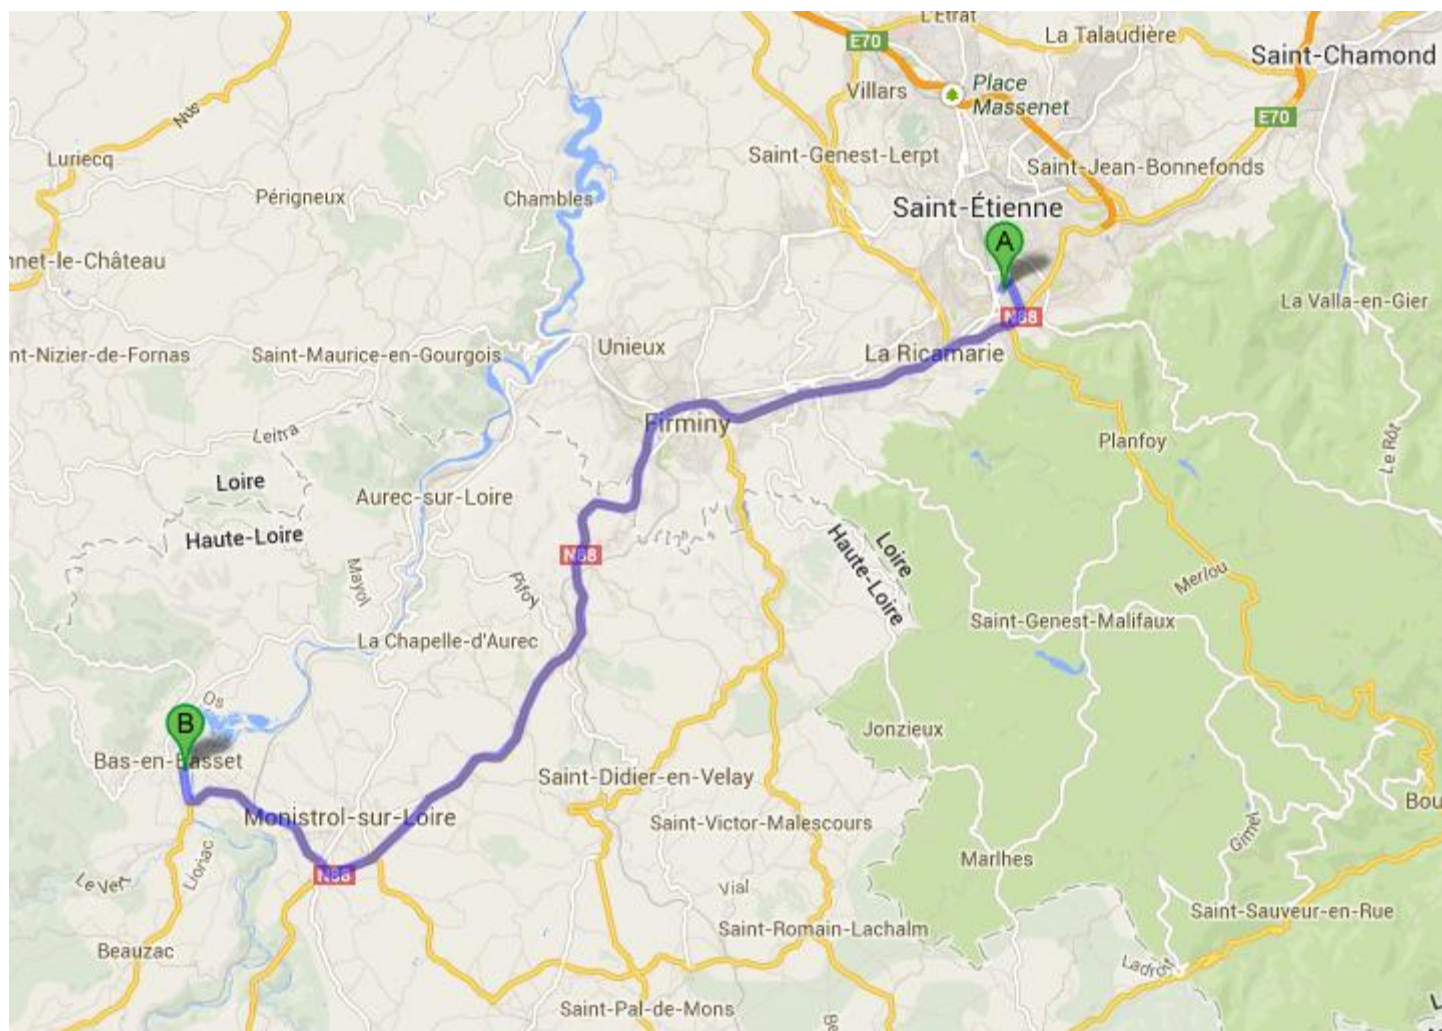

## Plan :

Restaurant de la Loire  
Pré du milieu  
43210 Bas en Basset

**La Route N88 - 34,8 kms - 27 Minutes**