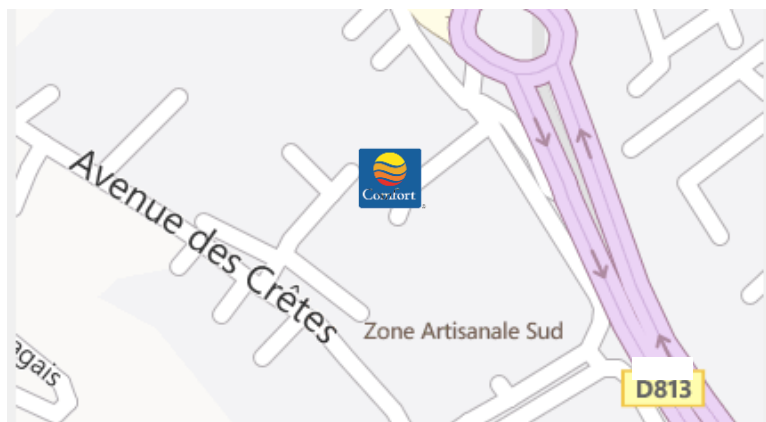

ACCÈS

Depuis l'A62 : au péage, prendre direction Montpellier, puis sortie Ramonville/Castanet et suivre la direction de Castanet.

Depuis l'A61 : avant le péage, prendre direction Toulouse Centre, puis sortie Ramonville/Castanet et suivre la direction de Castanet.

Gare : 12 KM

Métro ligne B : Sortie Ramonville 2 km

Aéroport Toulouse-Blagnac : 20 km

Coordonnées GPS : Latitude : 43,53725 Longitude : 1,48091

A DÉCOUVRIR

- Golf Vieille Toulouse
- Cité de l'Espace
- Monuments historiques