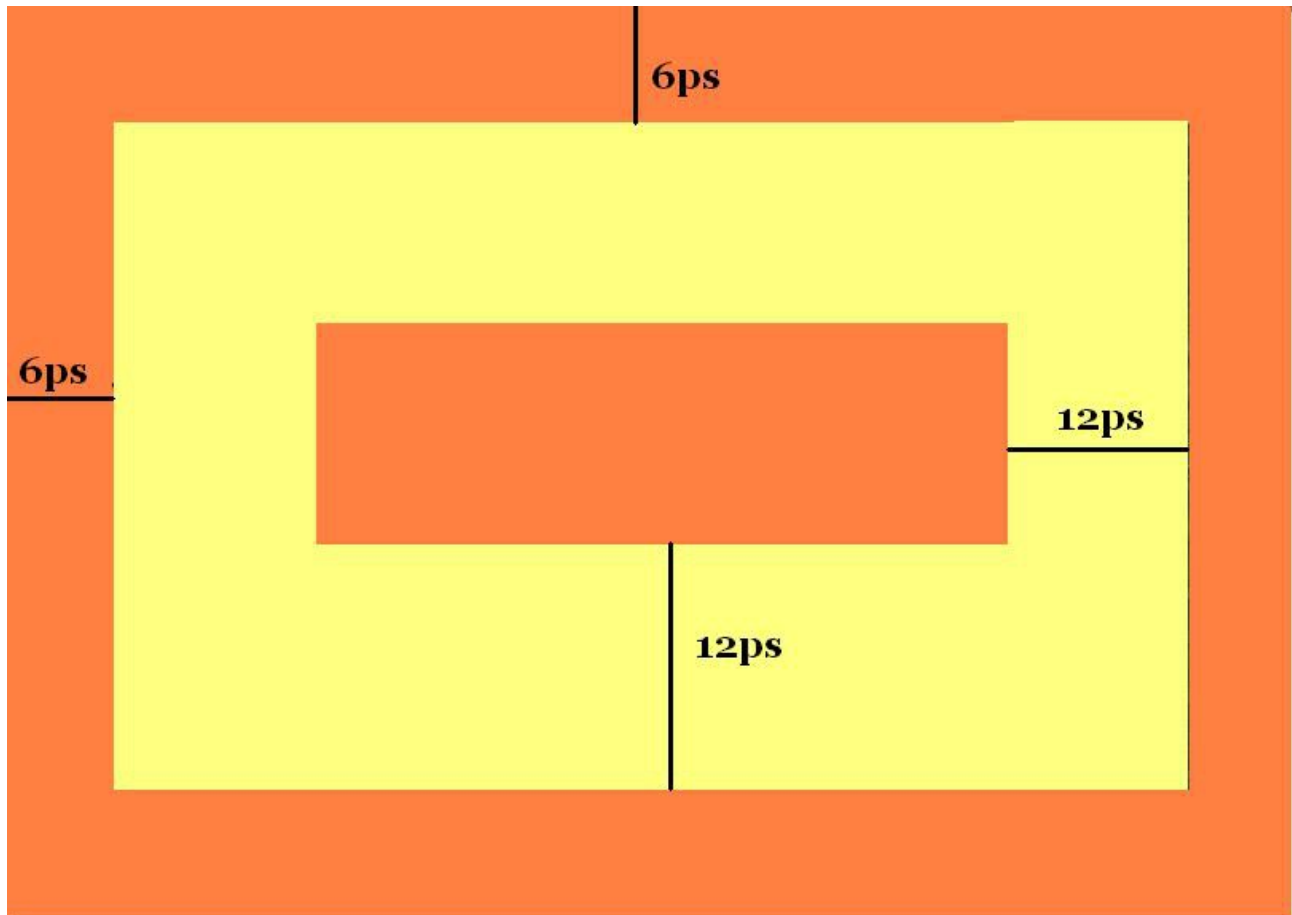

PURGEZ LE XENOS (modifié)

DEPLOIEMENT

L'attaquant place ses unités où il veut sur les bords de table à maximum 6ps.

Le défenseur place c'est unités au centre de la table à plus de 18ps des bords de table.

PREMIER TOUR

L'attaquant joue en premier (sauf règle de prise d'initiative)

RESERVES

Toutes les réserves de l'attaquant, entrent par les bords de table.

Toutes les réserves du défenseur, entrent par les bords de table ou en frappe en profondeur.