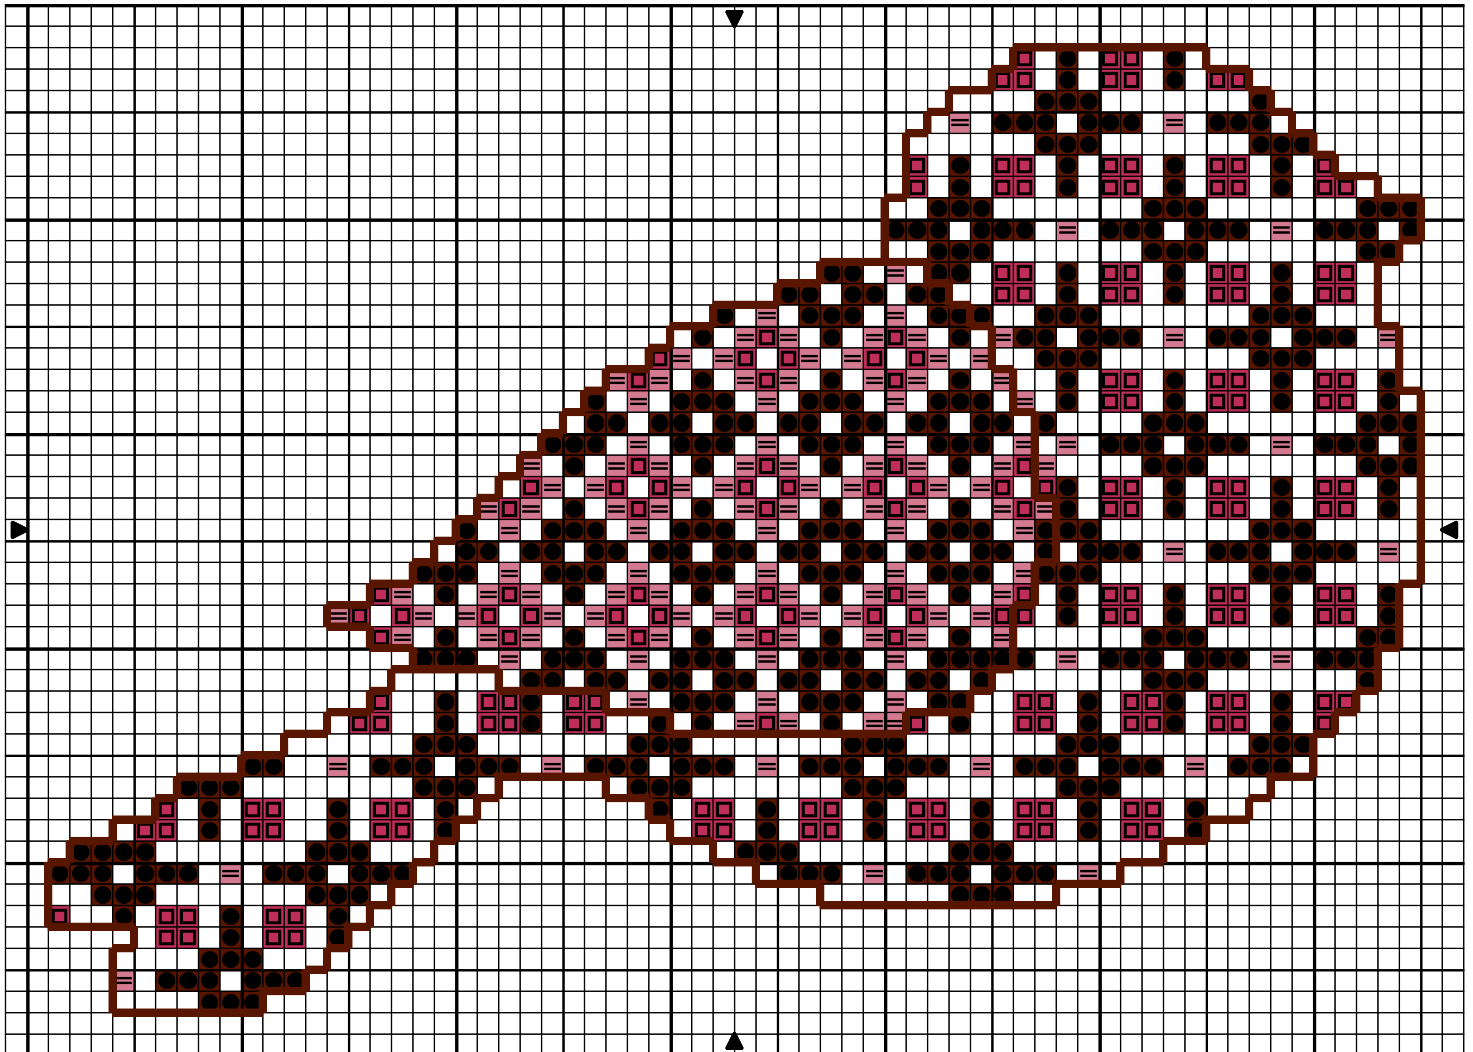

●	Acajou tr fc	DMC 300
■	Cerise fc	3804
▬	Prune cl	3688

Points arrière

▬	Acajou tr fc	300

Note : Strictement interdit à la revente
Grille créée par Poussière des toiles
Boutique en ligne

Poussière des toiles www.poussieredestoiles.com

Dessiné par: sabine chauvet

Copyright © Poussière des toiles www.poussieredestoiles.com