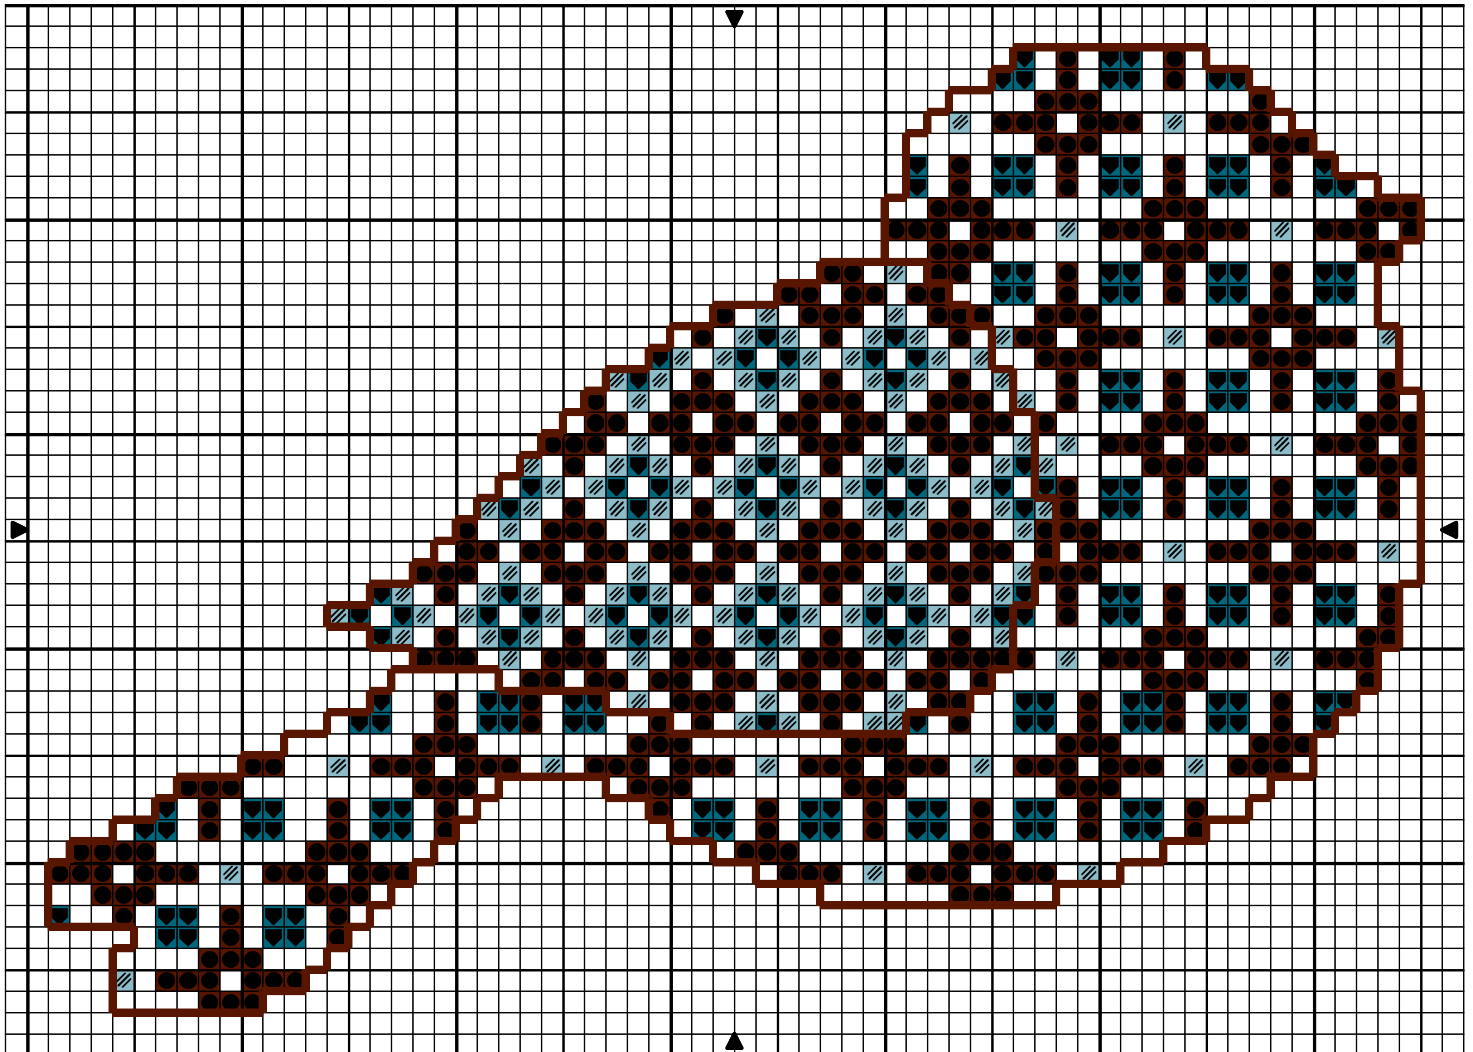

Acajou tr fc	DMC 300
Bleu vaporeux tr fc	DMC 3765
Bleu Wedgewood cl	DMC 519

Points arrière

Acajou tr fc 300

Note : Strictement interdit à la revente
Grille créée par Poussière des toiles
Boutique en ligne

Poussière des toiles www.poussieredestoiles.com

Dessiné par: sabine chauvet

Copyright © Poussière des toiles www.poussieredestoiles.com