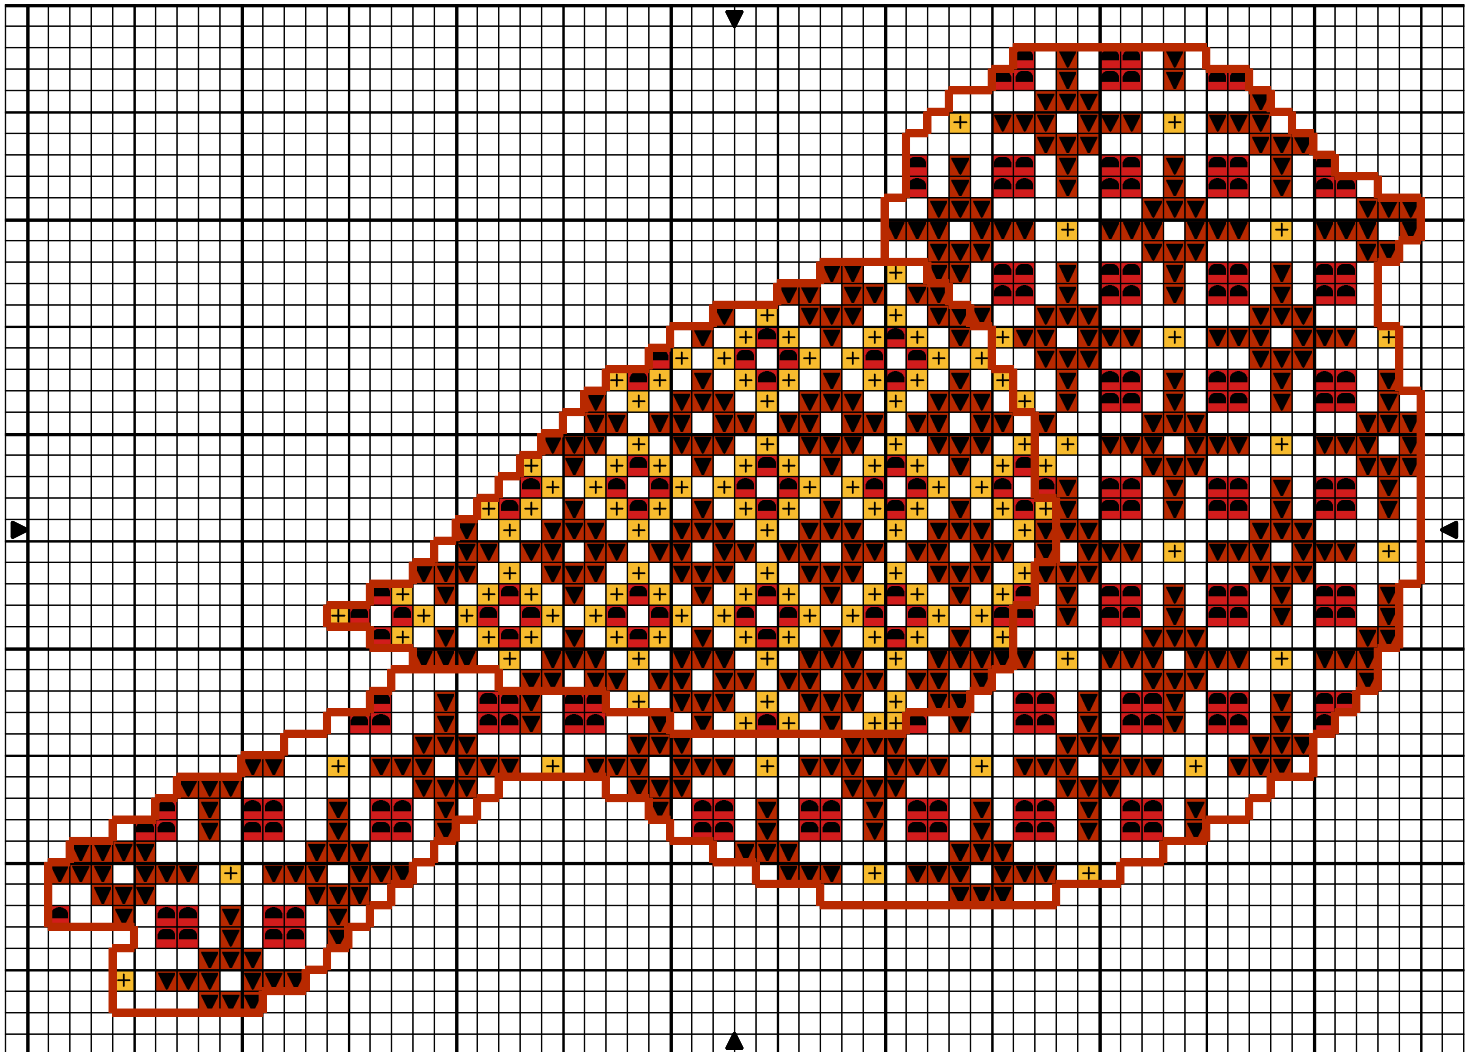

DMC
Rouge orangé fc	900
Rouge anglais cl	3801
Topaze cl	726

Points arrière

Rouge orangé fc 900

Note : Strictement interdit à la revente
Grille créée par Poussière des toiles
Boutique en ligne

Poussière des toiles www.poussieredestoiles.com

Dessiné par: sabine chauvet

Copyright © Poussière des toiles www.poussieredestoiles.com