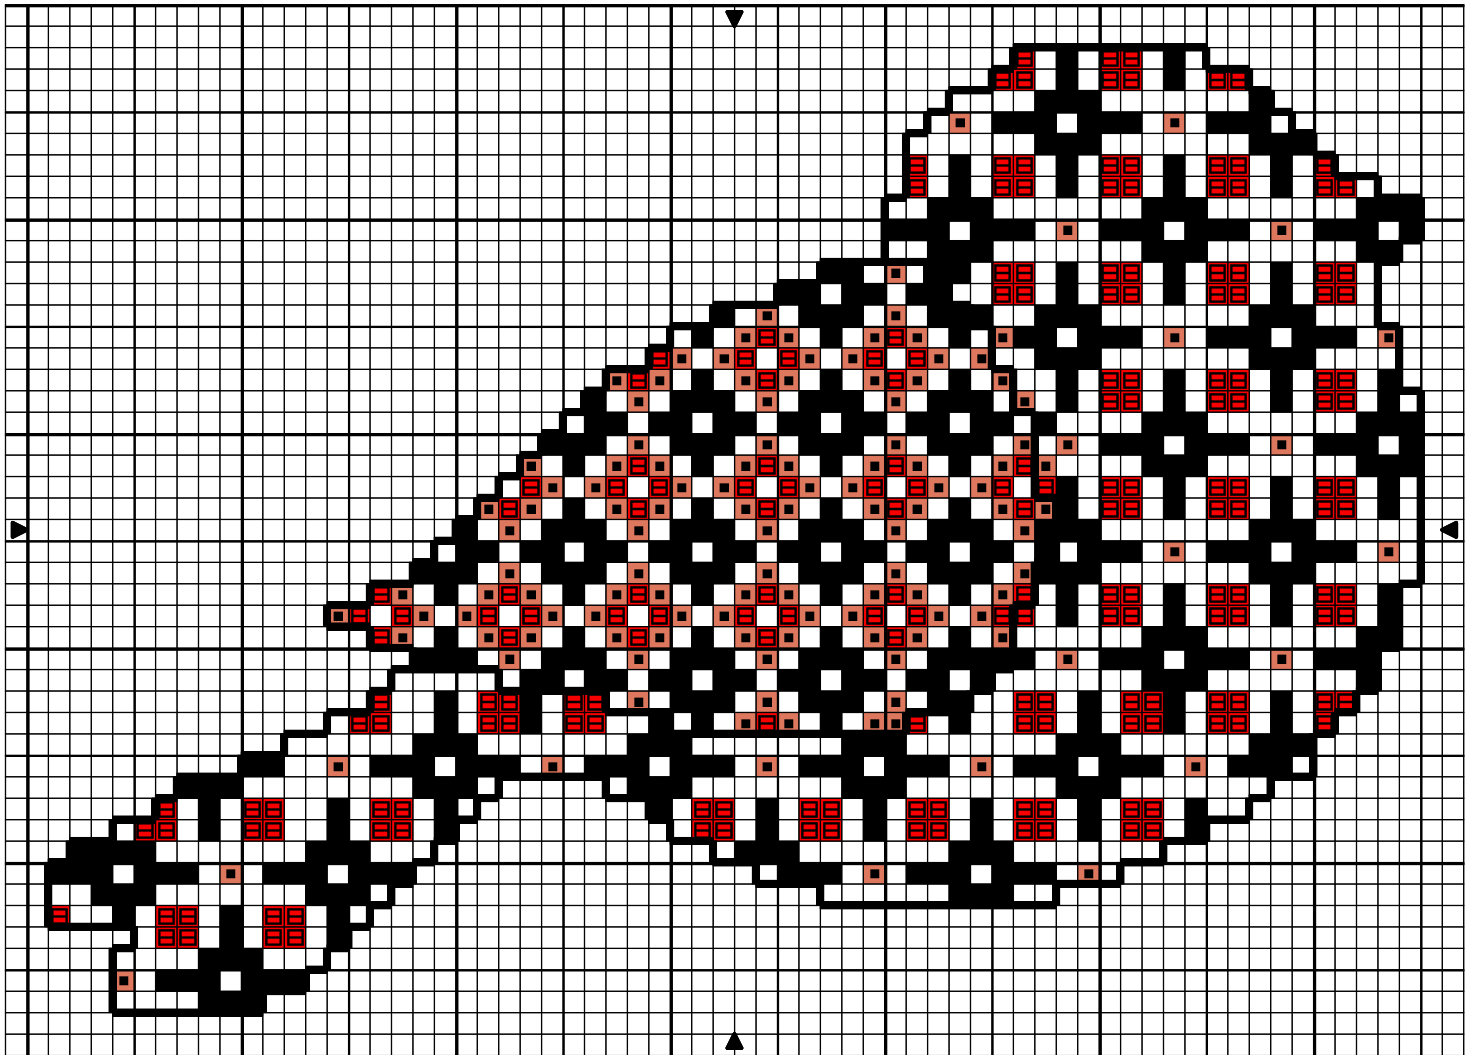

Copyright © Poussière des toiles [www.poussieredestoiles.com](http://www.poussieredestoiles.com)

	Noir	DMC 310	Anchor 403
	Rouge	DMC 666	Anchor 46
	Corail tr cl	DMC 352	

Points arrière

	Noir	DMC 310	Anchor 403
--	------	---------	------------