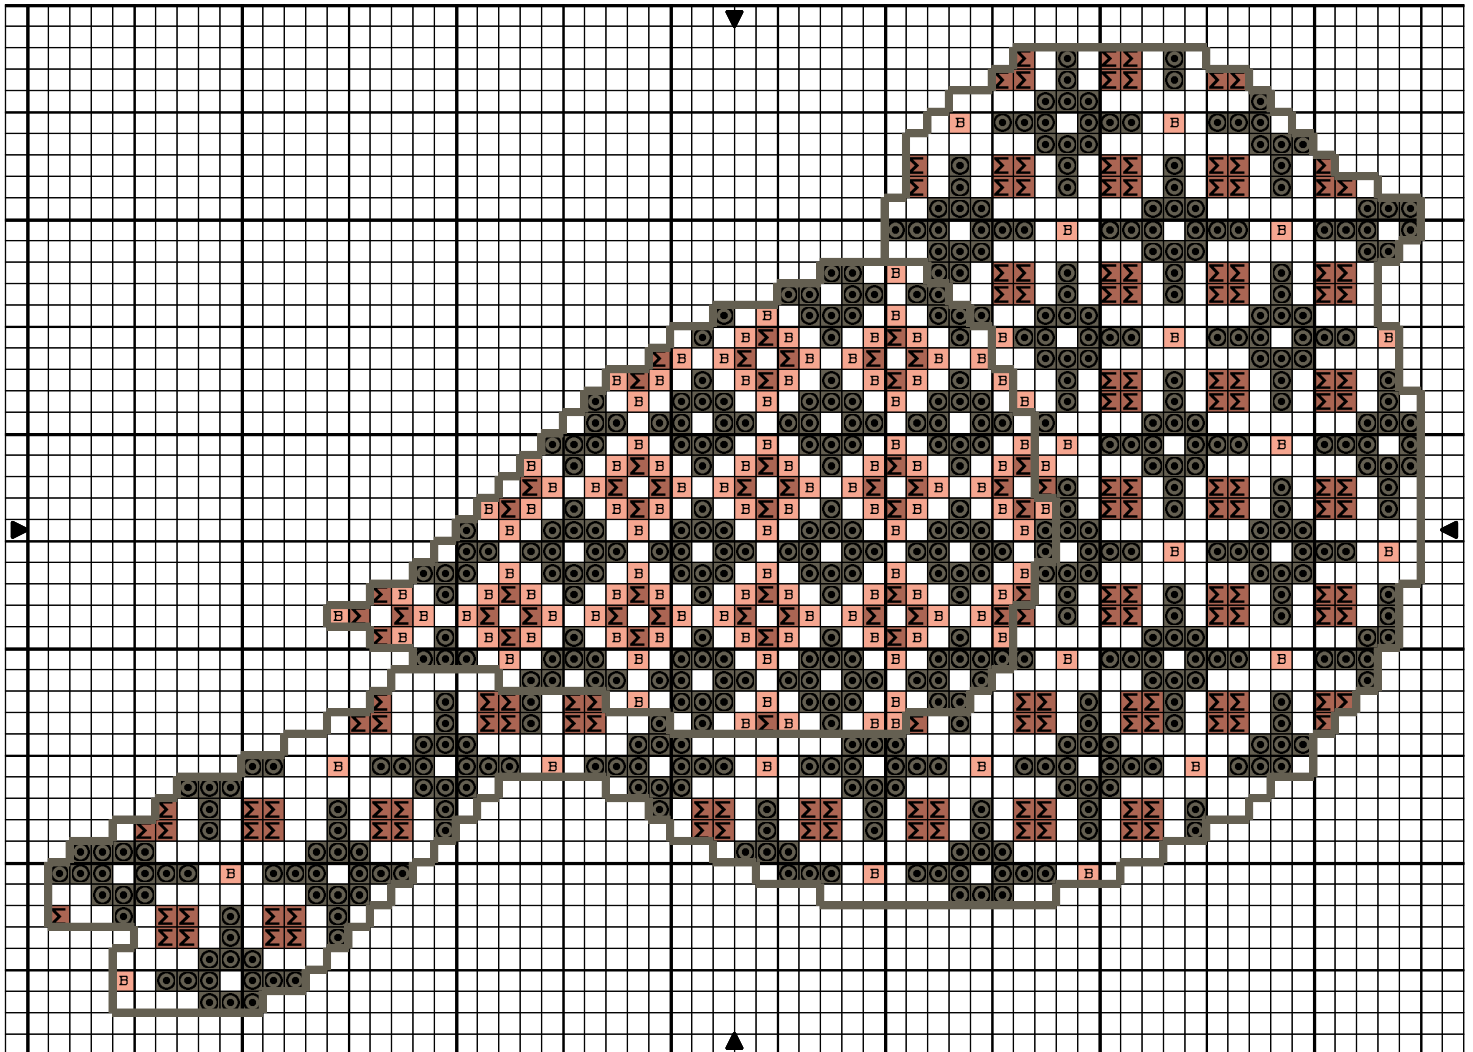

Marron glacé my	DMC 3022
Terre de Sienne my cl	3778
Cuisse-de-nymphe cl	754

Points arrière

— Marron glacé my 3022

Note : Strictement interdit à la revente
Grille créée par Poussière des toiles
Boutique en ligne

Poussière des toiles www.poussieredestoiles.com

Dessiné par: sabine chauvet

Copyright © Poussière des toiles www.poussieredestoiles.com