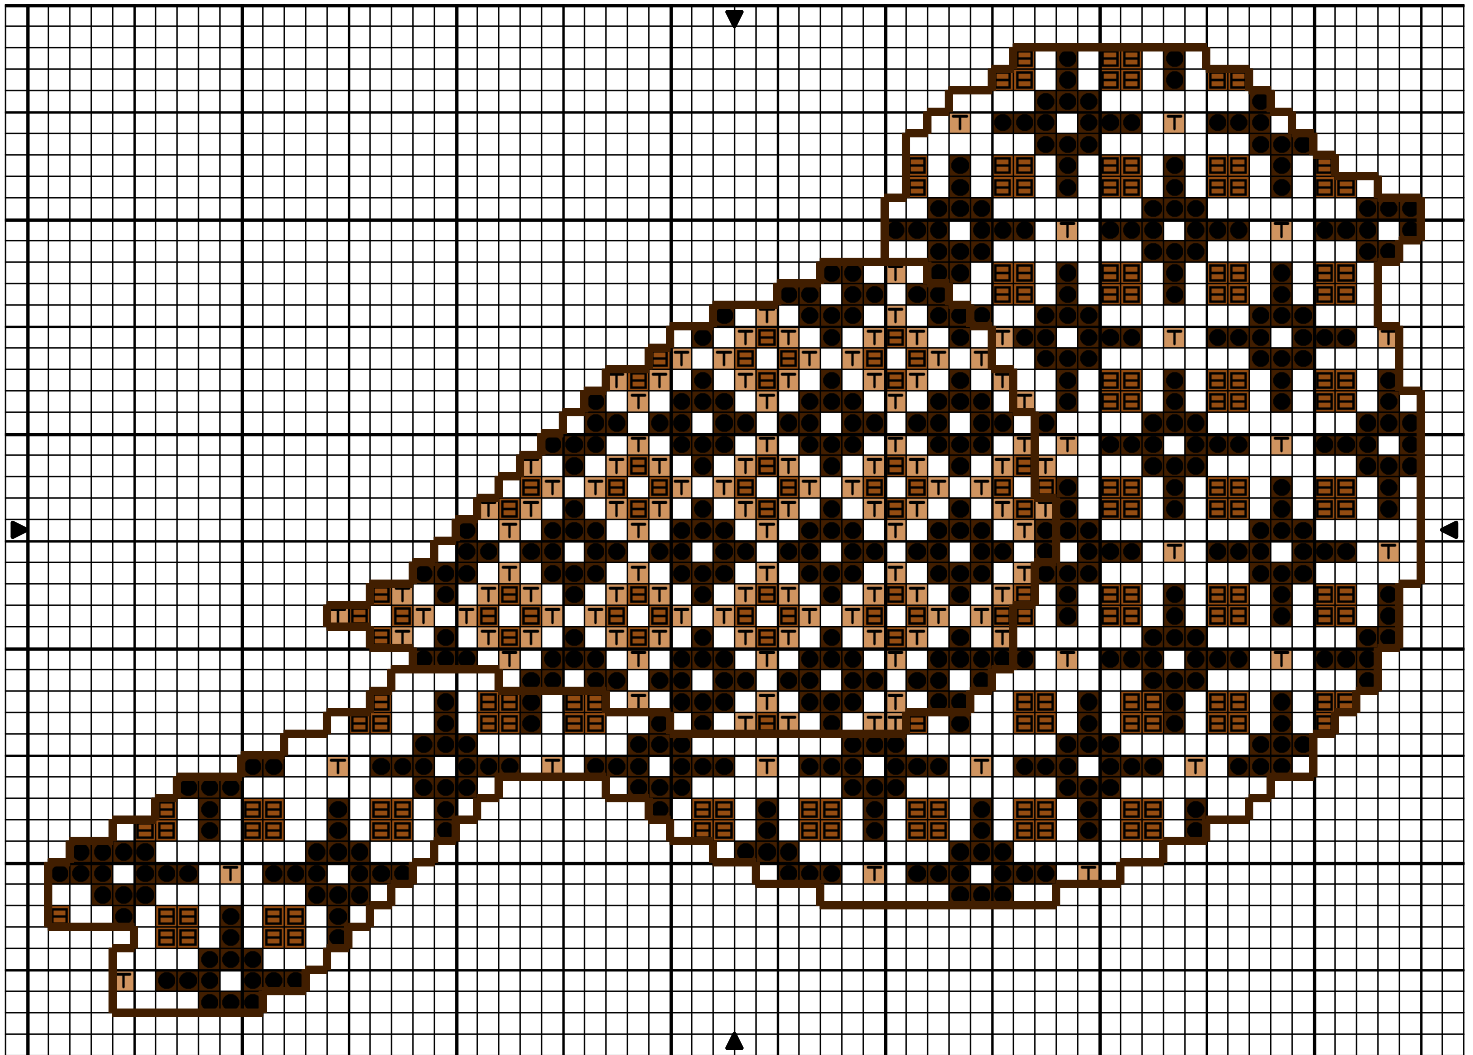

Café tr fc DMC 898 Marron tr cl 435 Tanné my cl 437

Points arrière
Café tr fc   898

Note : Strictement interdit à la revente
Grille créée par Poussière des toiles
Boutique en ligne

Poussière des toiles www.poussieredestoiles.com

Dessiné par: sabine chauvet

Copyright © Poussière des toiles www.poussieredestoiles.com