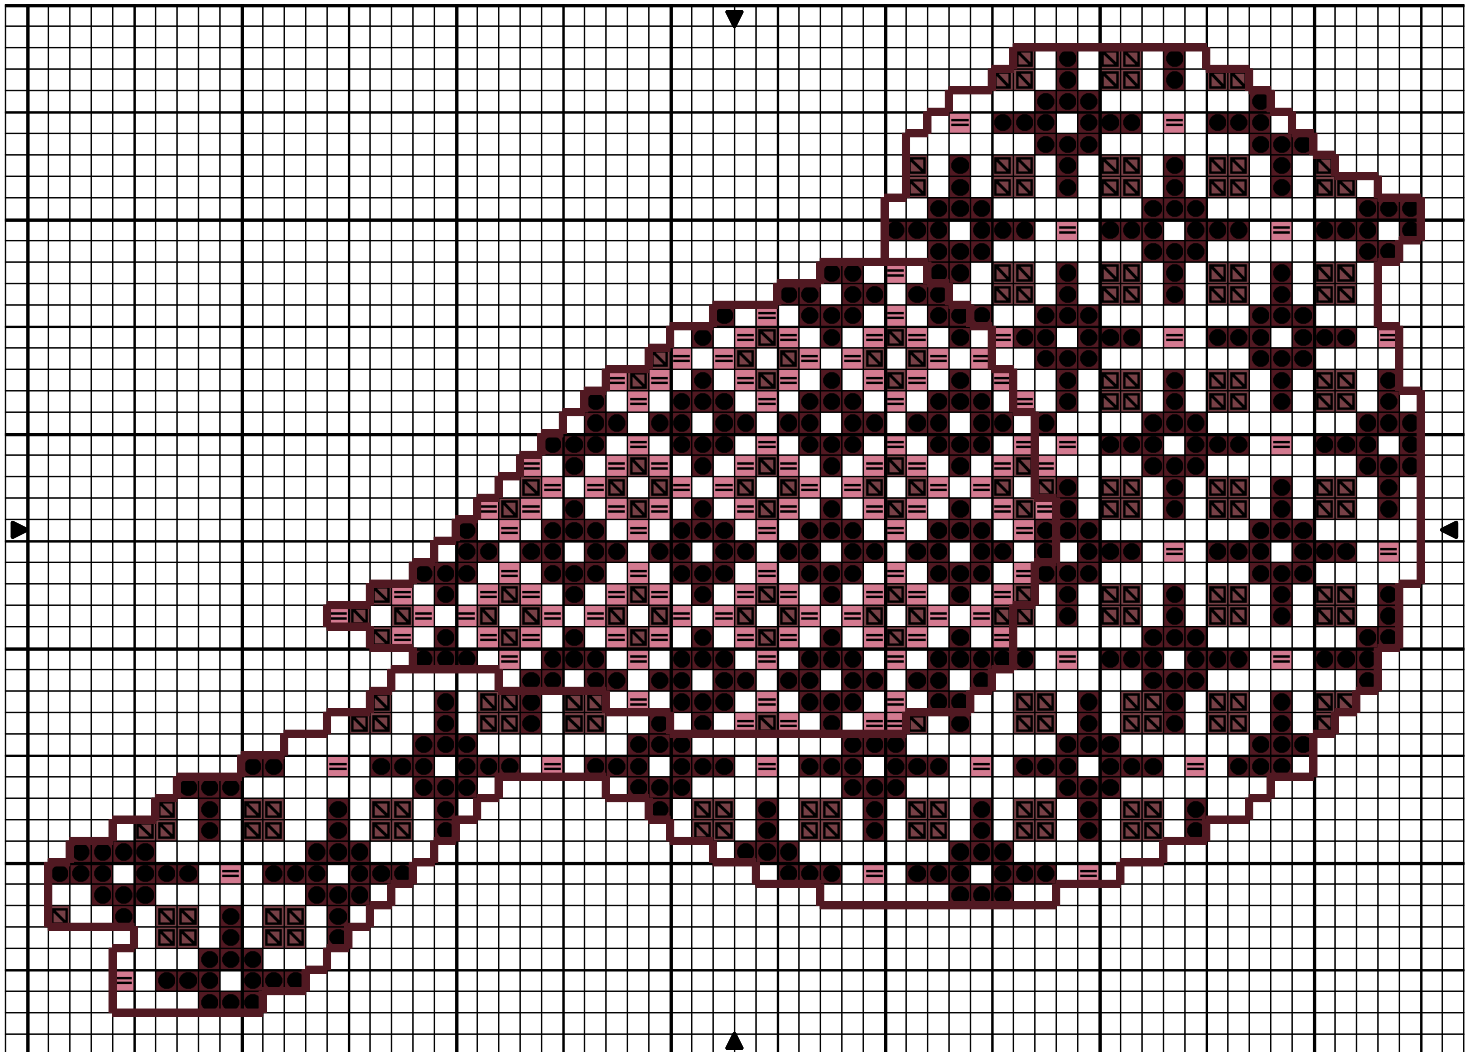

Mandarine my	DMC	741
Vert my		987
Vert chasseur tr cl		3348

Points arrière

— Mandarine my 741

Note : Strictement interdit à la revente  
Grille créée par Poussière des toiles  
Boutique en ligne

Poussière des toiles [www.poussieredestoiles.com](http://www.poussieredestoiles.com)

Dessiné par: sabine chauvet

Copyright © Poussière des toiles [www.poussieredestoiles.com](http://www.poussieredestoiles.com)

●	Mauve passé tr fc	DMC 3802
◻	Mauve passé cl	DMC 3726
▬	Prune cl	DMC 3688

Points arrière