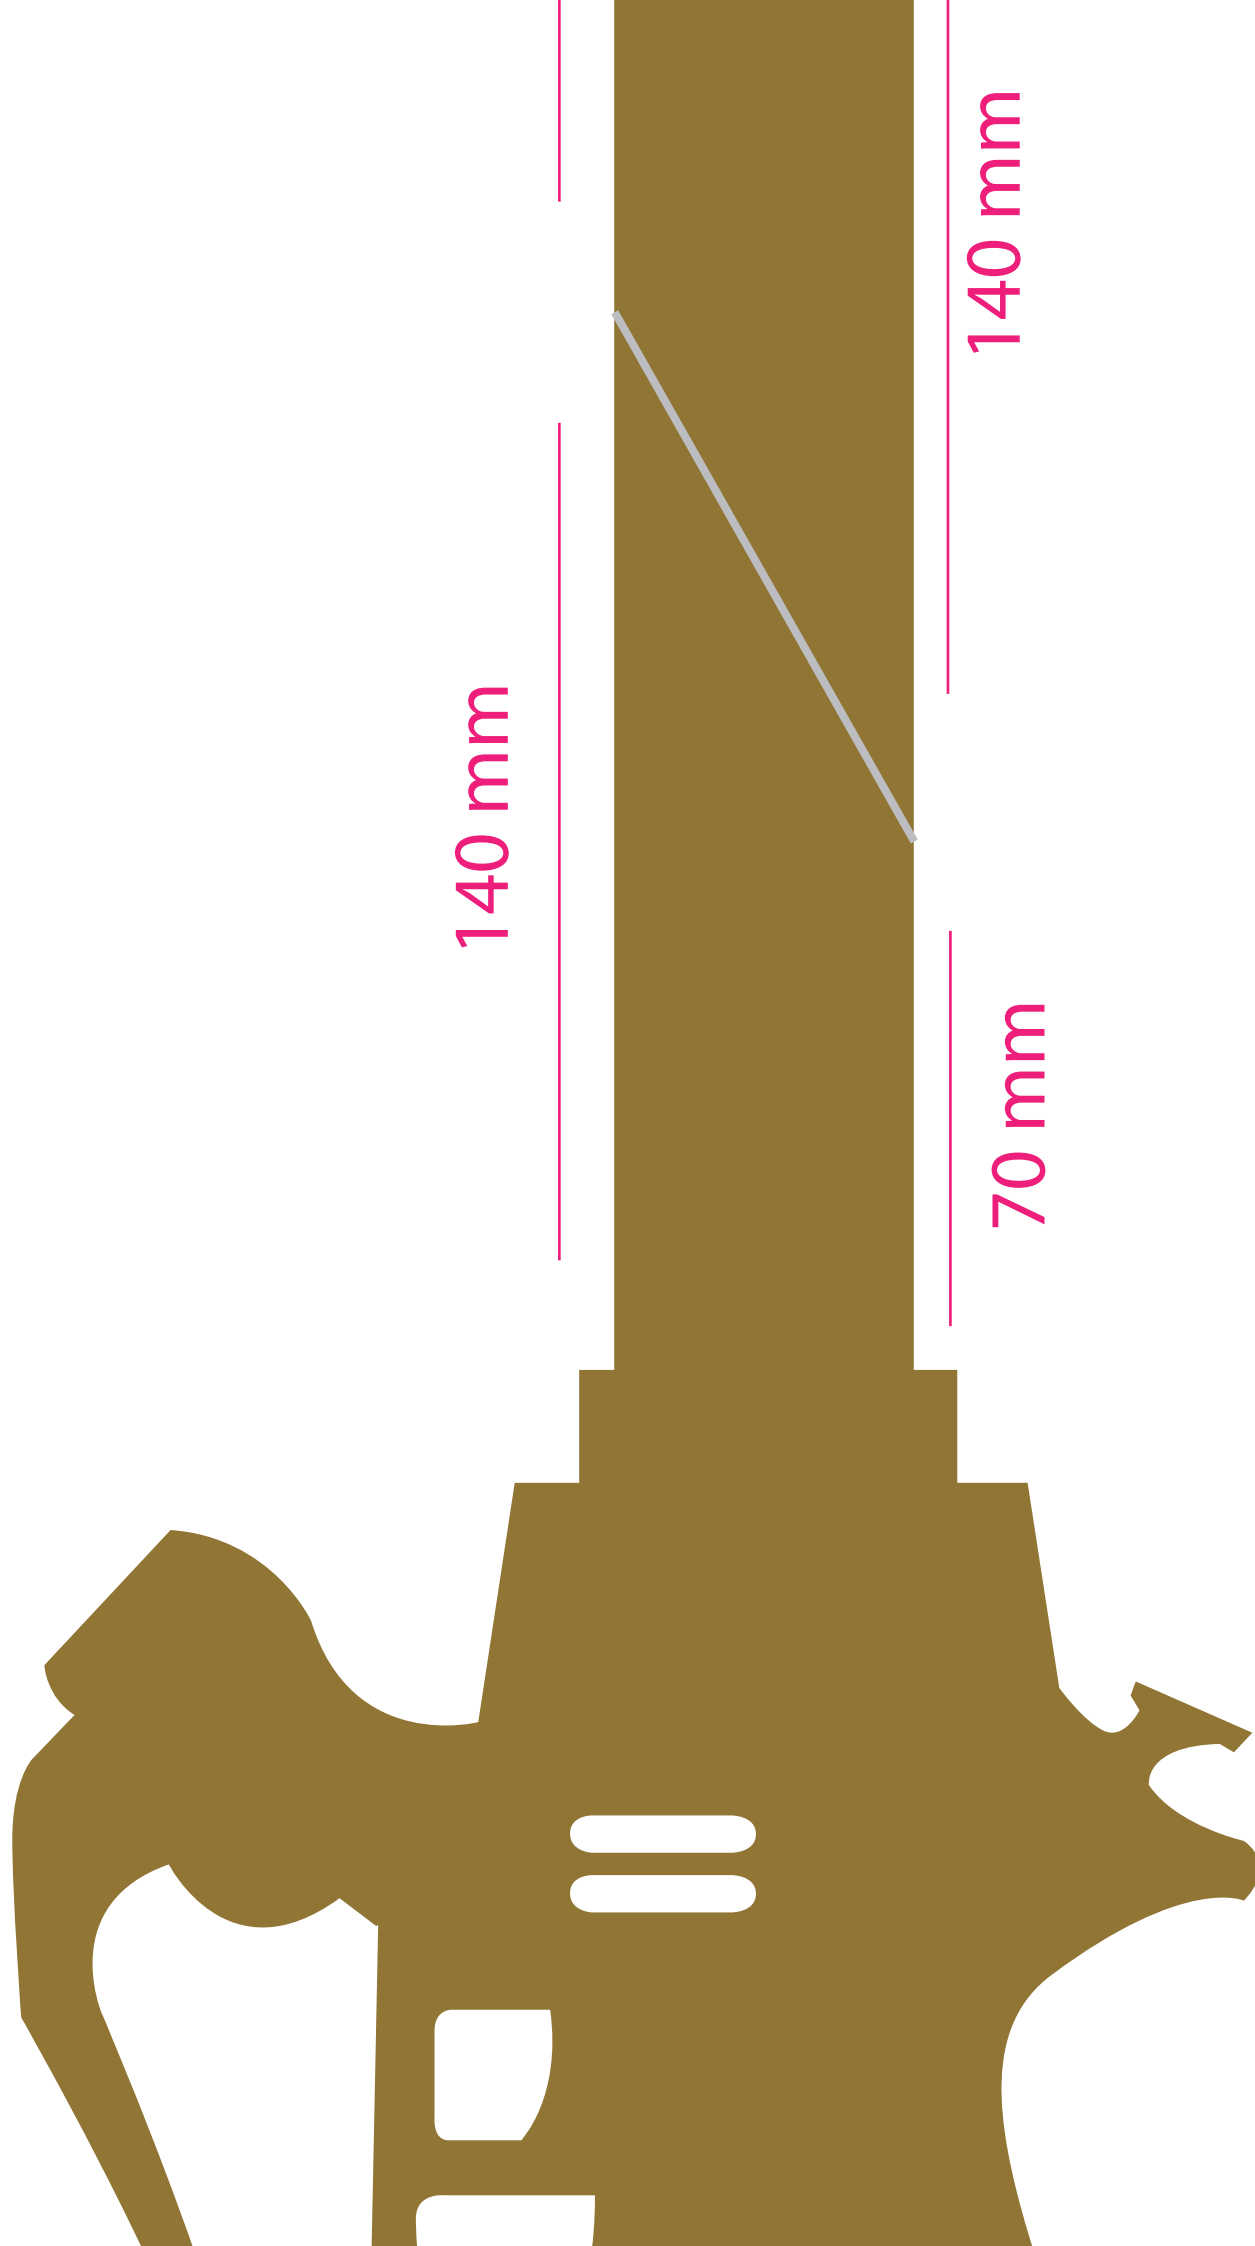

**Détails épées
(taille réelle)**

Base épée (version 1 - freins à vélo)
(taille réelle)

140 mm

140 mm

140 mm

140 mm

140 mm

140 mm

70 mm

140 mm

**Manche épée tout en bois
(taille réelle)**

x4

**Manche épée avec le frein
de vélo à rajouter
(taille réelle)**

X4

Base épée (version 2 - tout en bois)
(taille réelle)

140 mm

140 mm

140 mm

140 mm

140 mm

140 mm

70 mm

140 mm