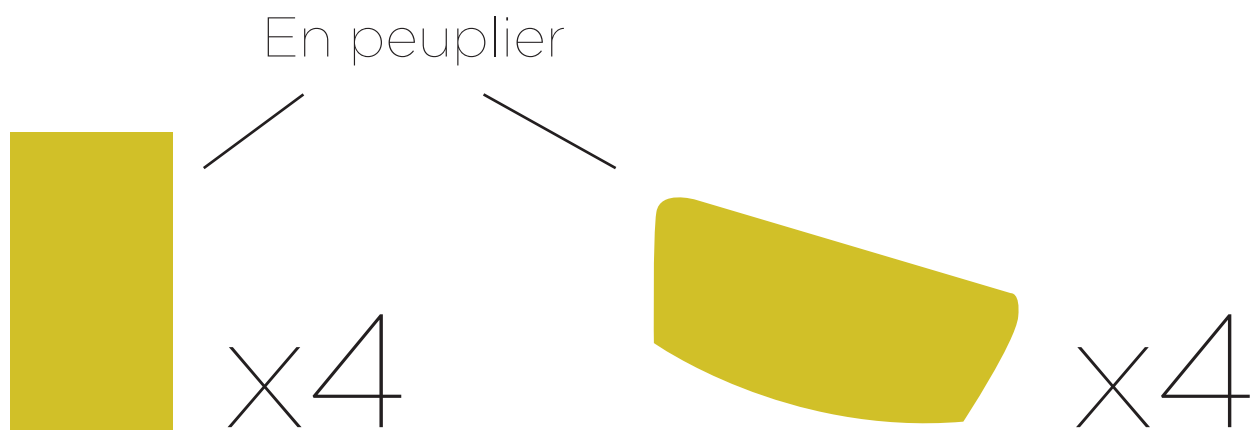

**Détails épées
(taille réelle)**

Base épée (version 1 - freins à vélo)
(taille réelle)

140 mm

140 mm

140 mm

140 mm

140 mm

140 mm

70 mm

140 mm

**Manche épée tout en bois
(taille réelle)**

x4

**Manche épée avec le frein
de vélo à rajouter
(taille réelle)**

X4

Base épée (version 2 - tout en bois)
(taille réelle)

140 mm