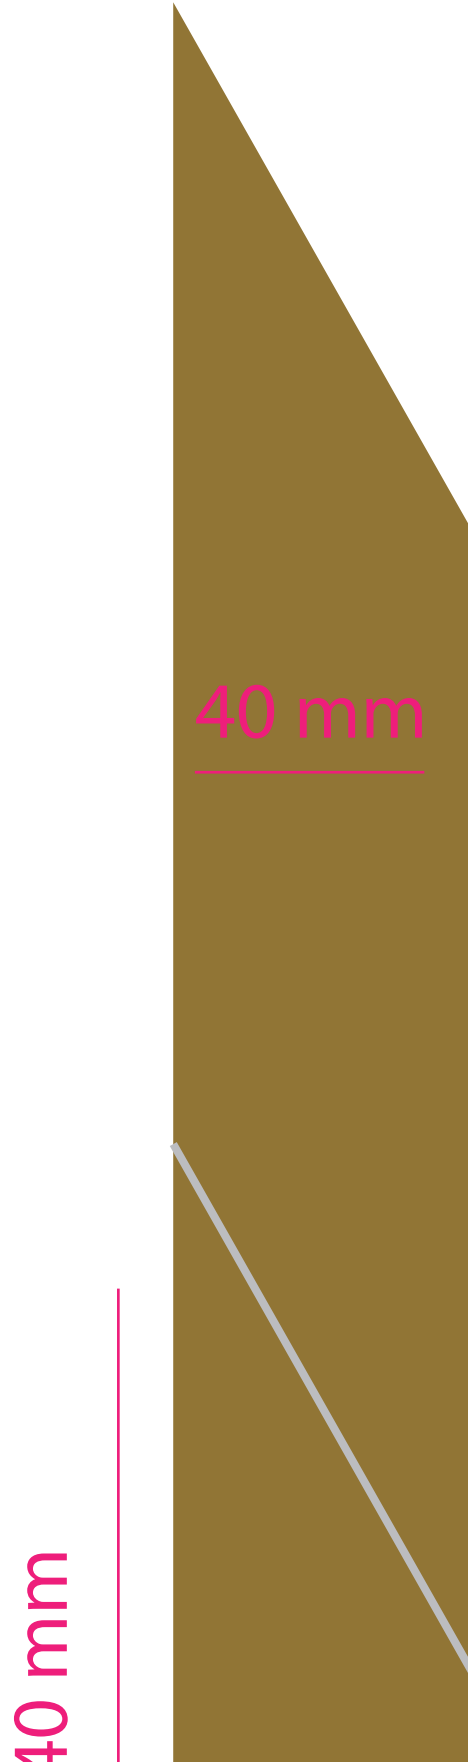

**Détails épées
(taille réelle)**

Base épée (version 1 - freins à vélo)
(taille réelle)

140 mm

140 mm

140 mm

140 mm

140 mm

140 mm

70 mm

140 mm

**Manche épée tout en bois
(taille réelle)**

x4

**Manche épée avec le frein
de vélo à rajouter
(taille réelle)**

X4

Base épée (version 2 - tout en bois)
(taille réelle)

140 mm

140 mm

140 mm

140 mm

140 mm

140 mm

70 mm

140 mm