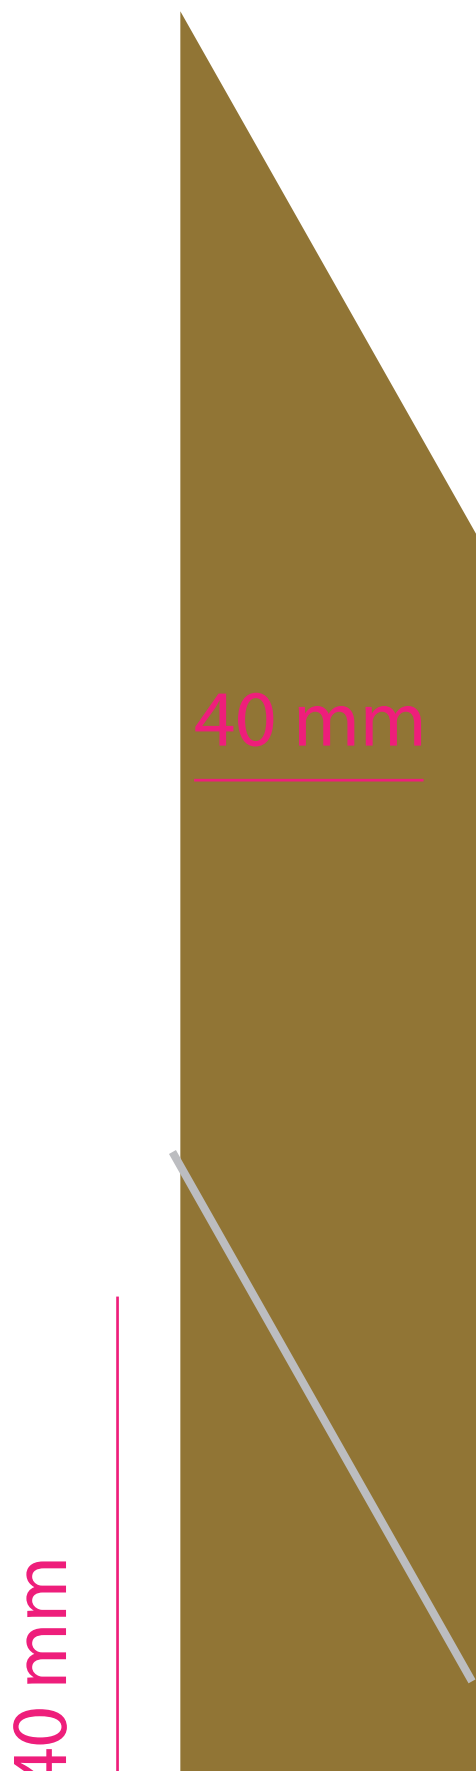

**Détails épées
(taille réelle)**

Base épée (version 1 - freins à vélo)
(taille réelle)

140 mm

140 mm

140 mm

140 mm

140 mm

140 mm

70 mm

140 mm

**Manche épée tout en bois
(taille réelle)**

x4

**Manche épée avec le frein
de vélo à rajouter
(taille réelle)**

X4

Base épée (version 2 - tout en bois)
(taille réelle)

140 mm

140 mm

140 mm

140 mm

140 mm

140 mm

70 mm

140 mm