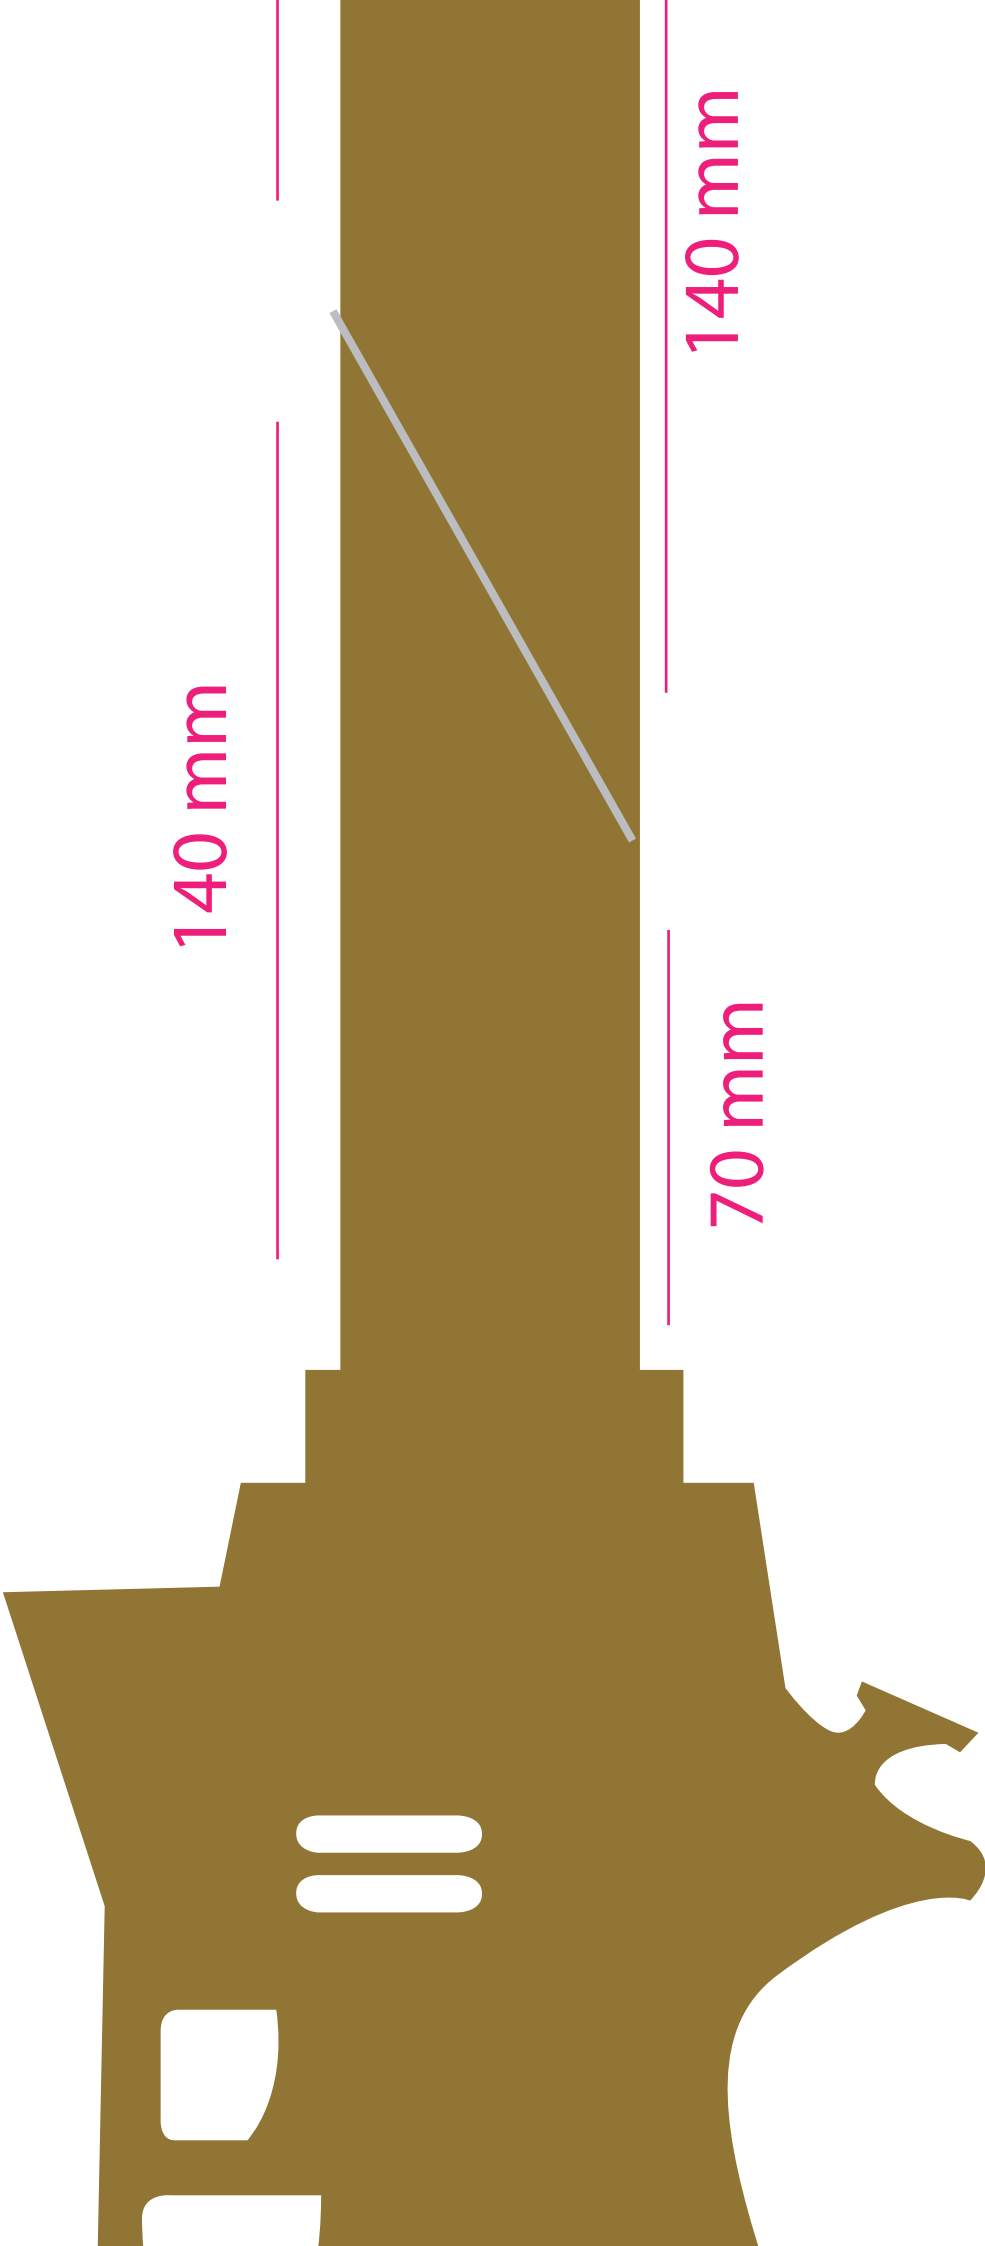

**Détails épées
(taille réelle)**

Base épée (version 1 - freins à vélo)
(taille réelle)

140 mm

140 mm

140 mm

140 mm

140 mm

140 mm

70 mm

140 mm

**Manche épée tout en bois
(taille réelle)**

x4

**Manche épée avec le frein
de vélo à rajouter
(taille réelle)**

X4

Base épée (version 2 - tout en bois)
(taille réelle)

140 mm

140 mm

140 mm

140 mm

140 mm

140 mm

70 mm

140 mm