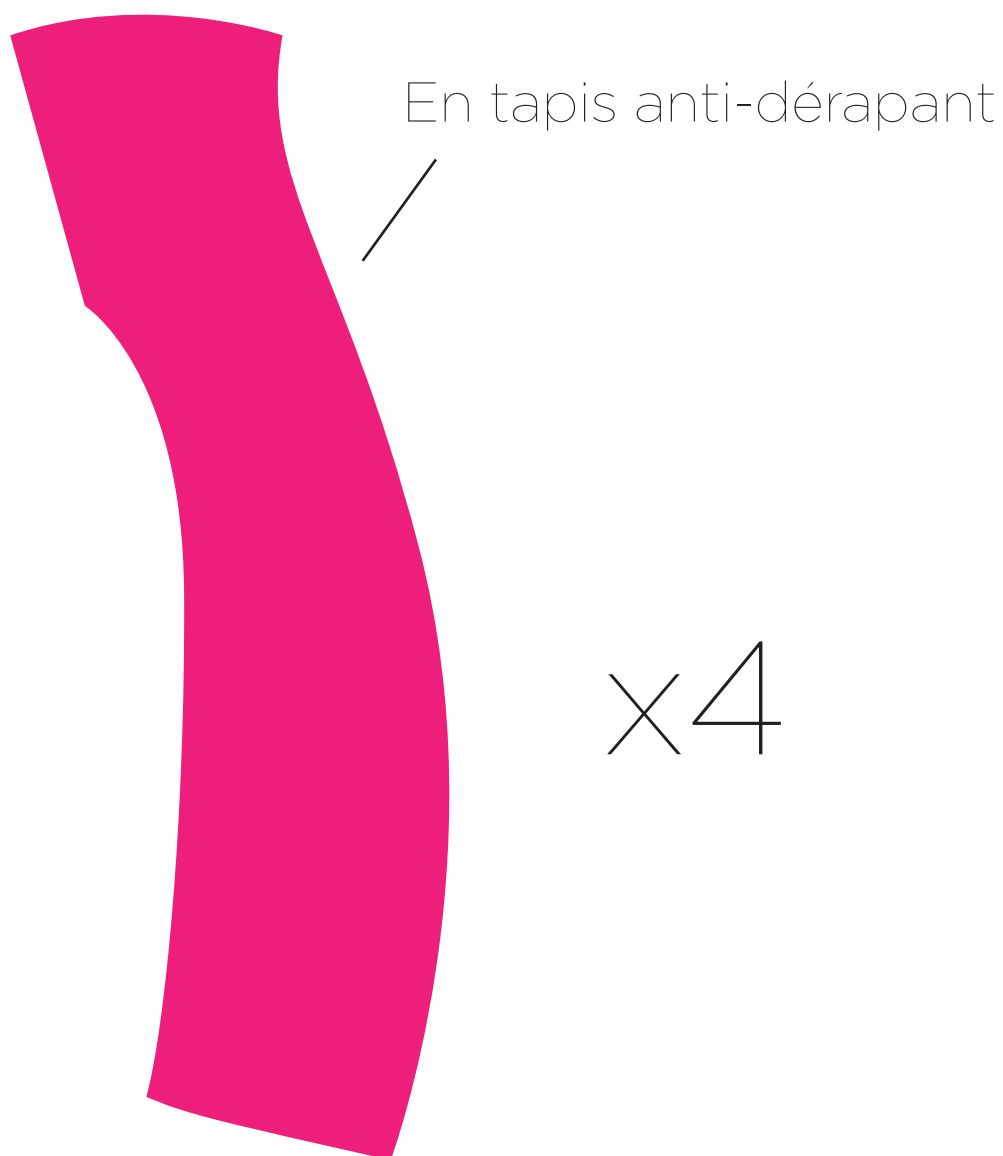

**Détails épées
(taille réelle)**

Base épée (version 1 - freins à vélo)
(taille réelle)

140 mm

140 mm

140 mm

140 mm

140 mm

140 mm

70 mm

140 mm

**Manche épée tout en bois
(taille réelle)**

x4

**Manche épée avec le frein
de vélo à rajouter
(taille réelle)**

X4

Base épée (version 2 - tout en bois)
(taille réelle)

140 mm

140 mm

140 mm

140 mm

140 mm

140 mm

70 mm

140 mm