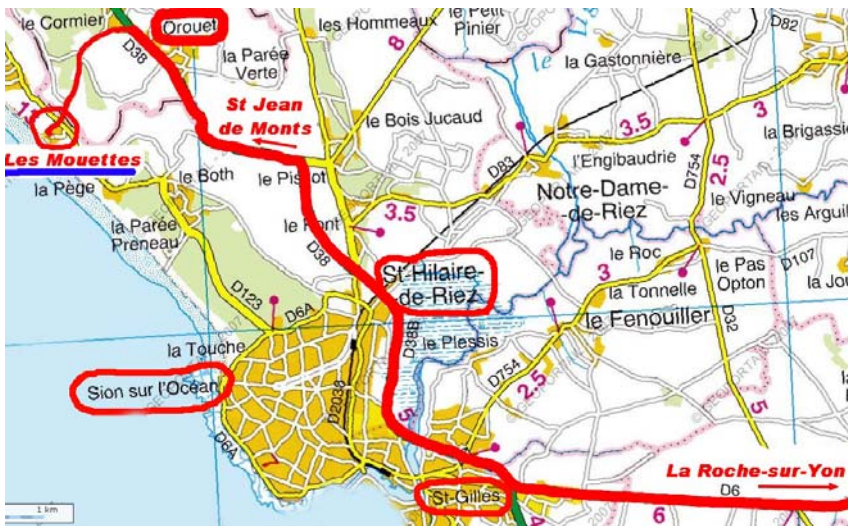

**Appartement N° 178 du Grand Voilier II**

Situé sur la commune de Saint-Hilaire-de-Riez en Vendée  
Quartier des Mouettes, rue des Galées.

Plan intérieur de l'hébergement

Plans d'accès

De St-Gilles-Croix-de-Vie, prendre la direction de St-Jean-de-Monts. A la sortie de la commune d'Orouët, au rond-point, prendre à gauche, direction « Les Mouettes ». Continuer toujours tout droit. Avant le parking donnant sur la plage, prendre la rue à gauche (rue des galées). La place de parking se trouve au début des emplacements couverts (place K329). La porte d'entrée de la cage d'ascenseur, se trouve la plus près de la plage, en traversant le parking.  
*(Si vous vous trouvez dans des bouchons nous contacter au 06.11.99.90.78. nous vous aiderons).*