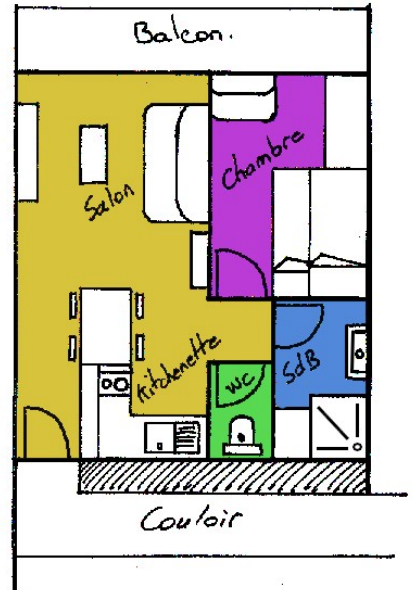

**Appartement N° 178 du Grand Voilier II**

Situé sur la commune de Saint-Hilaire-de-Riez en Vendée  
Quartier des Mouettes, rue des Galées.

Plan intérieur de l'hébergement

Plans d'accès

De St-Gilles-Croix-de-Vie, prendre la direction de St-Jean-de-Monts. A la sortie de la commune d'Orouët, au rond-point, prendre à gauche, direction « Les Mouettes ». Continuer toujours tout droit. Avant le parking donnant sur la plage, prendre la rue à gauche (rue des galées). La place de parking se trouve au début des emplacements couverts (place K329). La porte d'entrée de la cage d'ascenseur, se trouve la plus près de la plage, en traversant le parking.  
*(Si vous vous trouvez dans des bouchons nous contacter au 06.11.99.90.78. nous vous aiderons).*