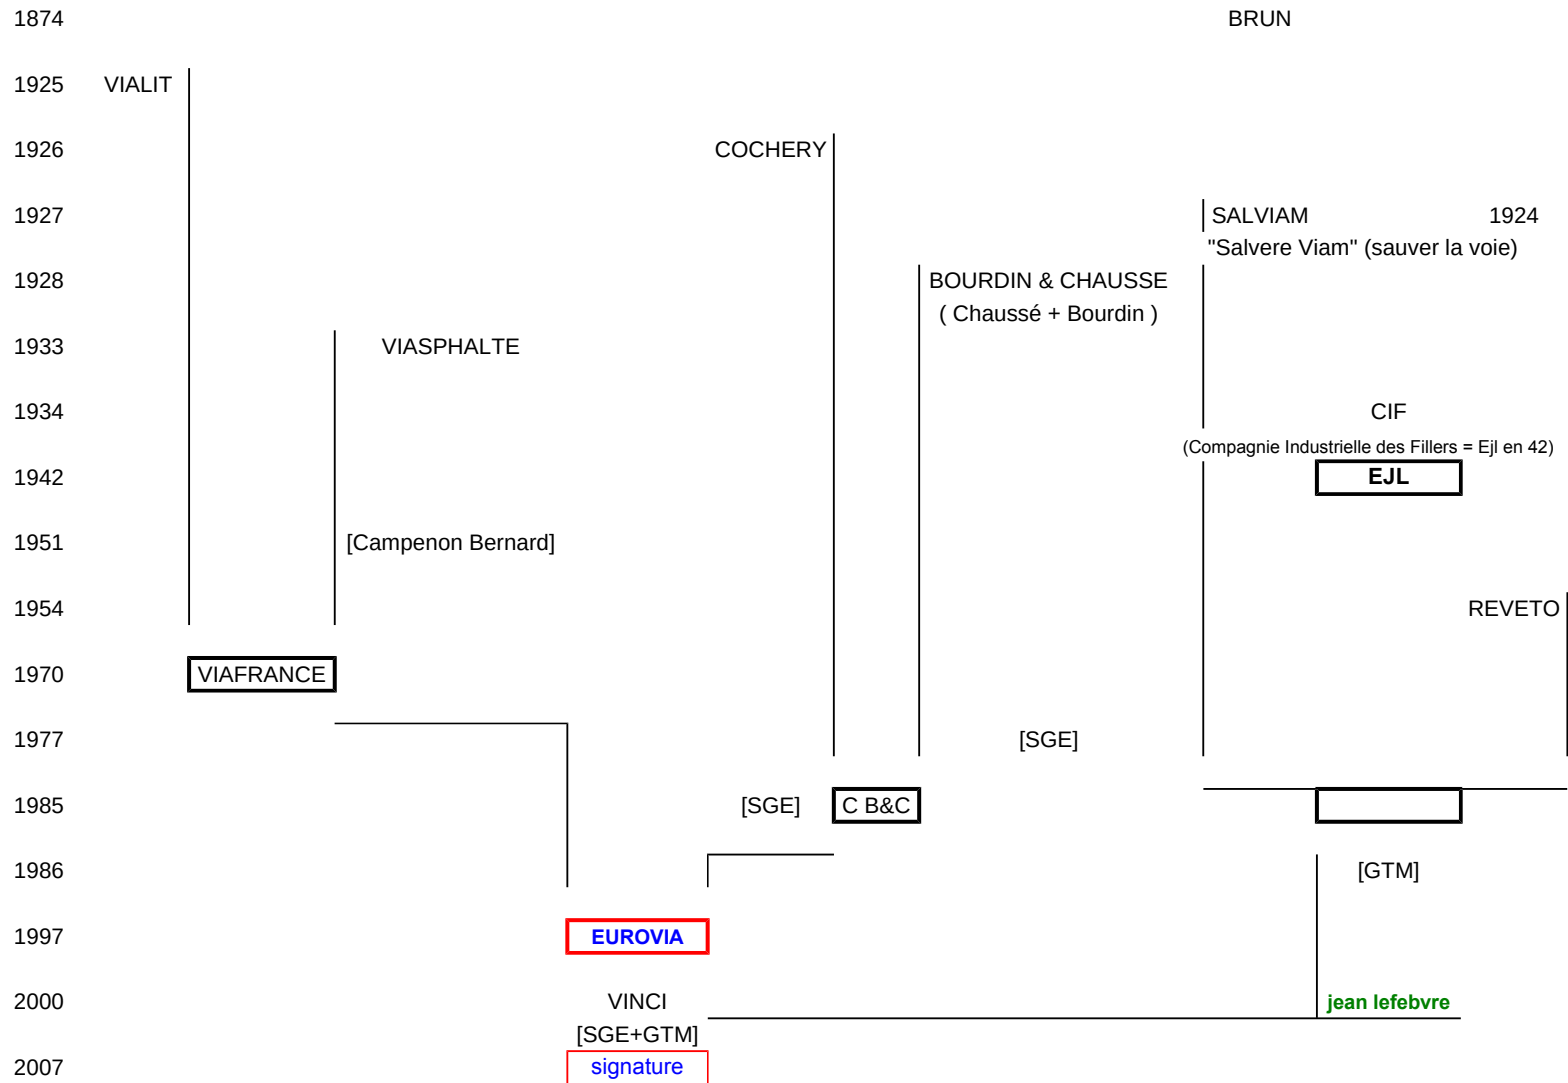

EUROVIA 7

EUROVIA 7

granulats

ALSACE

67 Gravières d' Alsace Lorraine

FRANCHE COMTE

25 Vermot

Sopreco 25

AQUITAINE

33 40 64 Carrières Lafitte

33 Sablière de Saint Jean d' Illac

24 SDC

Carrières Boissières

64 SEAB

47 SGC

Société des Granulats Condonnais