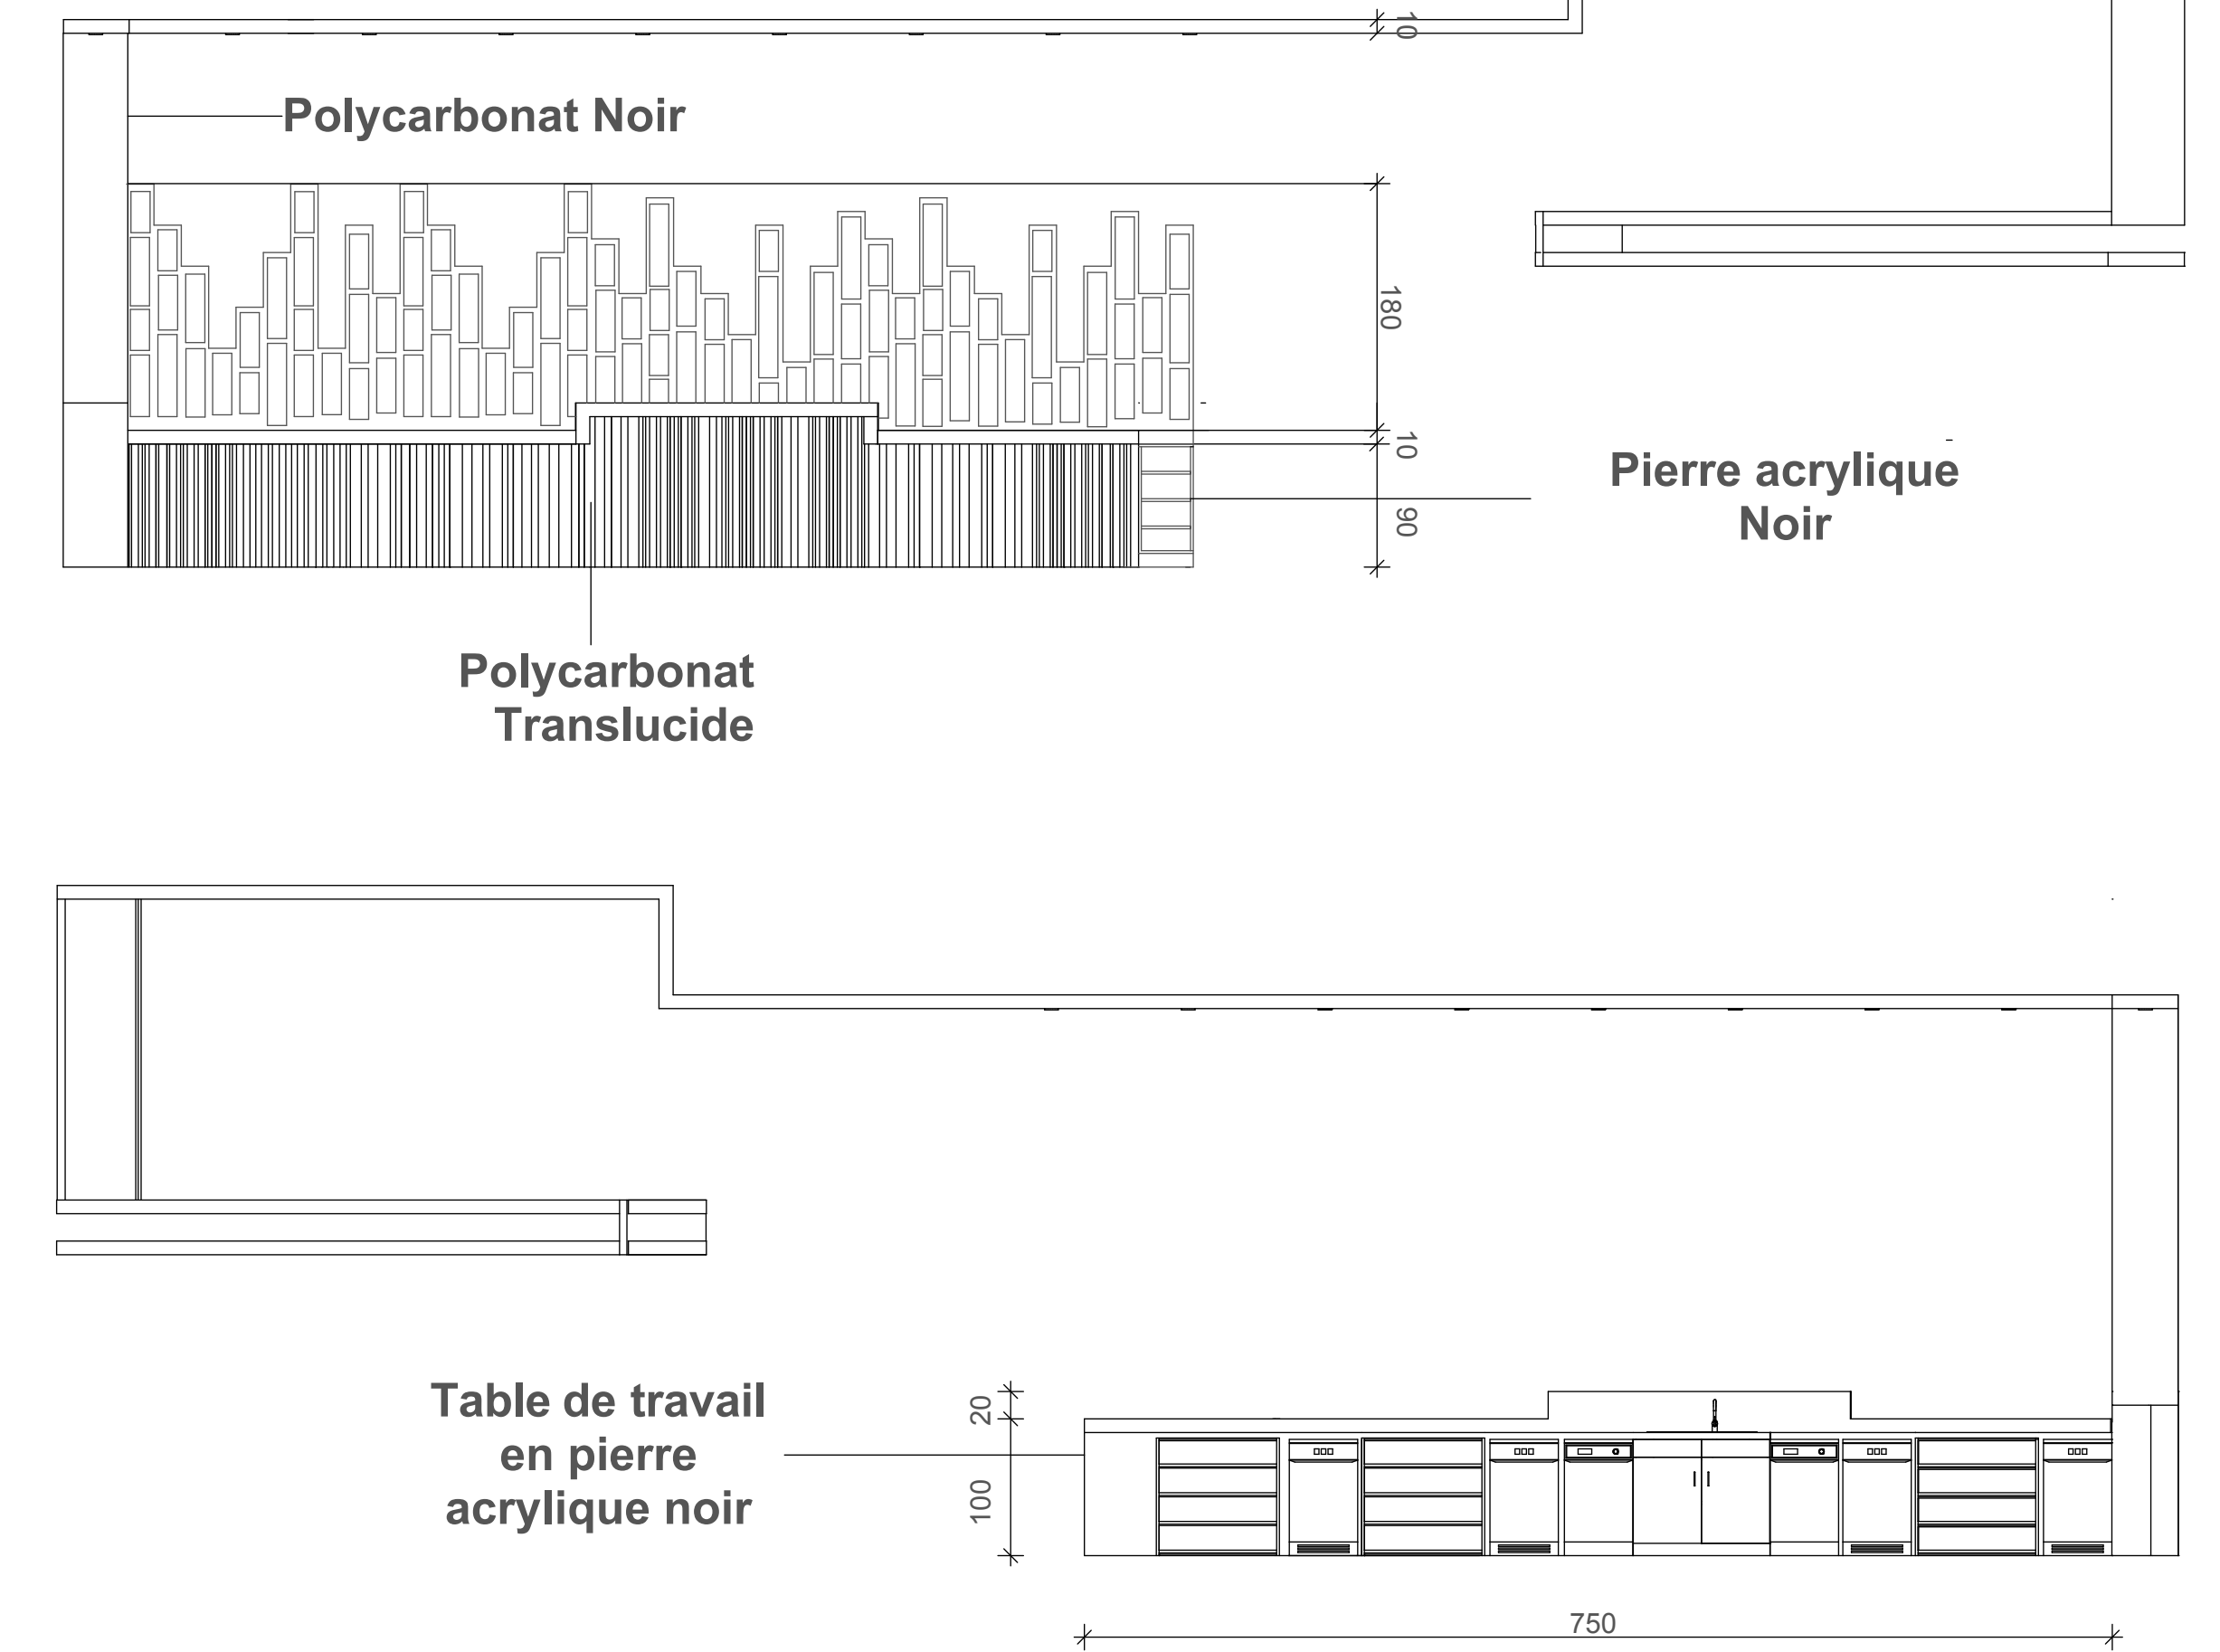

CIRQUE D'HIVER DE GAND

DETAILS: Escaliers Construction Mobilier

Plafond suspendu acoustique

ESSOUBHY GHIZLANE
 M1 / ARC
 JURY 14/06/2013