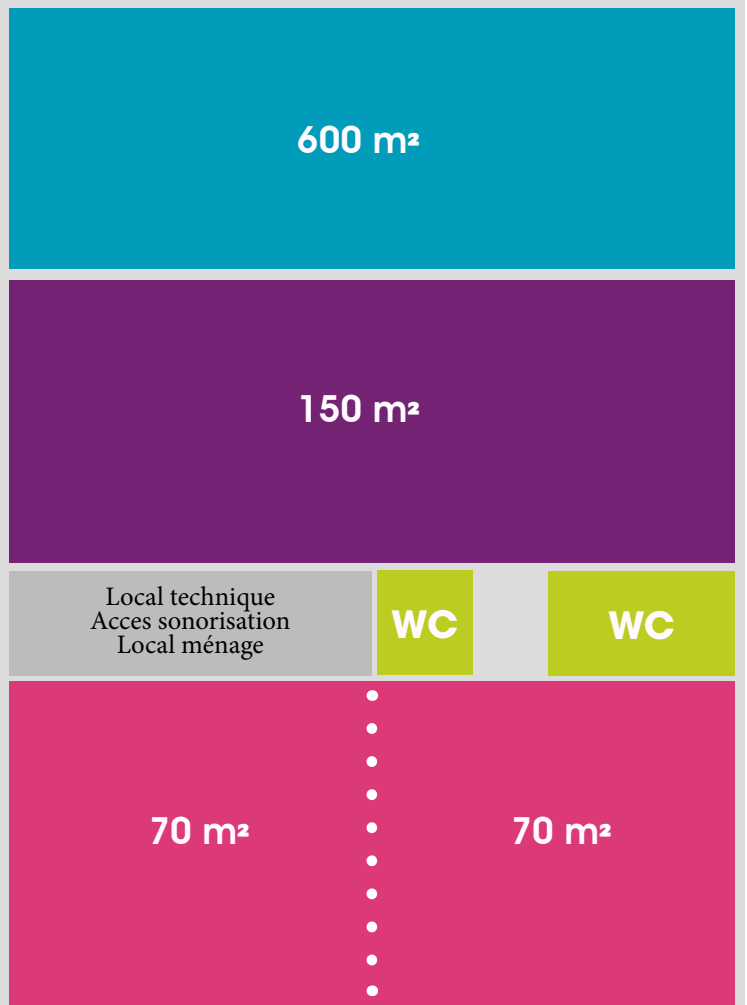

2 SHOW ROOM

8 banquettes modulables
1 table basse
3 mange-debout
9 tabourets
1 banque d'accueil
1 écran de TV mural (port USB)
2 supports d'affichage
(50x70cms)

3 SALLE DE CONFERENCE

Modulable en 2 parties de
70 m²
80 chaises
1 vidéoprojecteur au plafond
1 écran de projection mural
1 système de sonorisation
1 micro HF
5 chauffeuses blanches
2 tables basses
16 tables
2 Portants vestiaires

3 LOCAL TRAITEUR

1 cuisinière à induction
1 réfrigérateur
Accès eau
Accès local poubelle
Matériel de nettoyage

3 SALLE DE FORMATION

1 grande table 20 places
1 vidéoprojecteur
1 système de vidéoconférence
1 paperboard
1 écran de projection
Parking 80 places
Accès internet

Un projet ? Contactez-nous !

PROXINNOV
15 rue Jean Esswein - 85000 La Roche-sur-Yon
02 51 24 12 40
contact@proxinnov.com
www.proxinnov.com