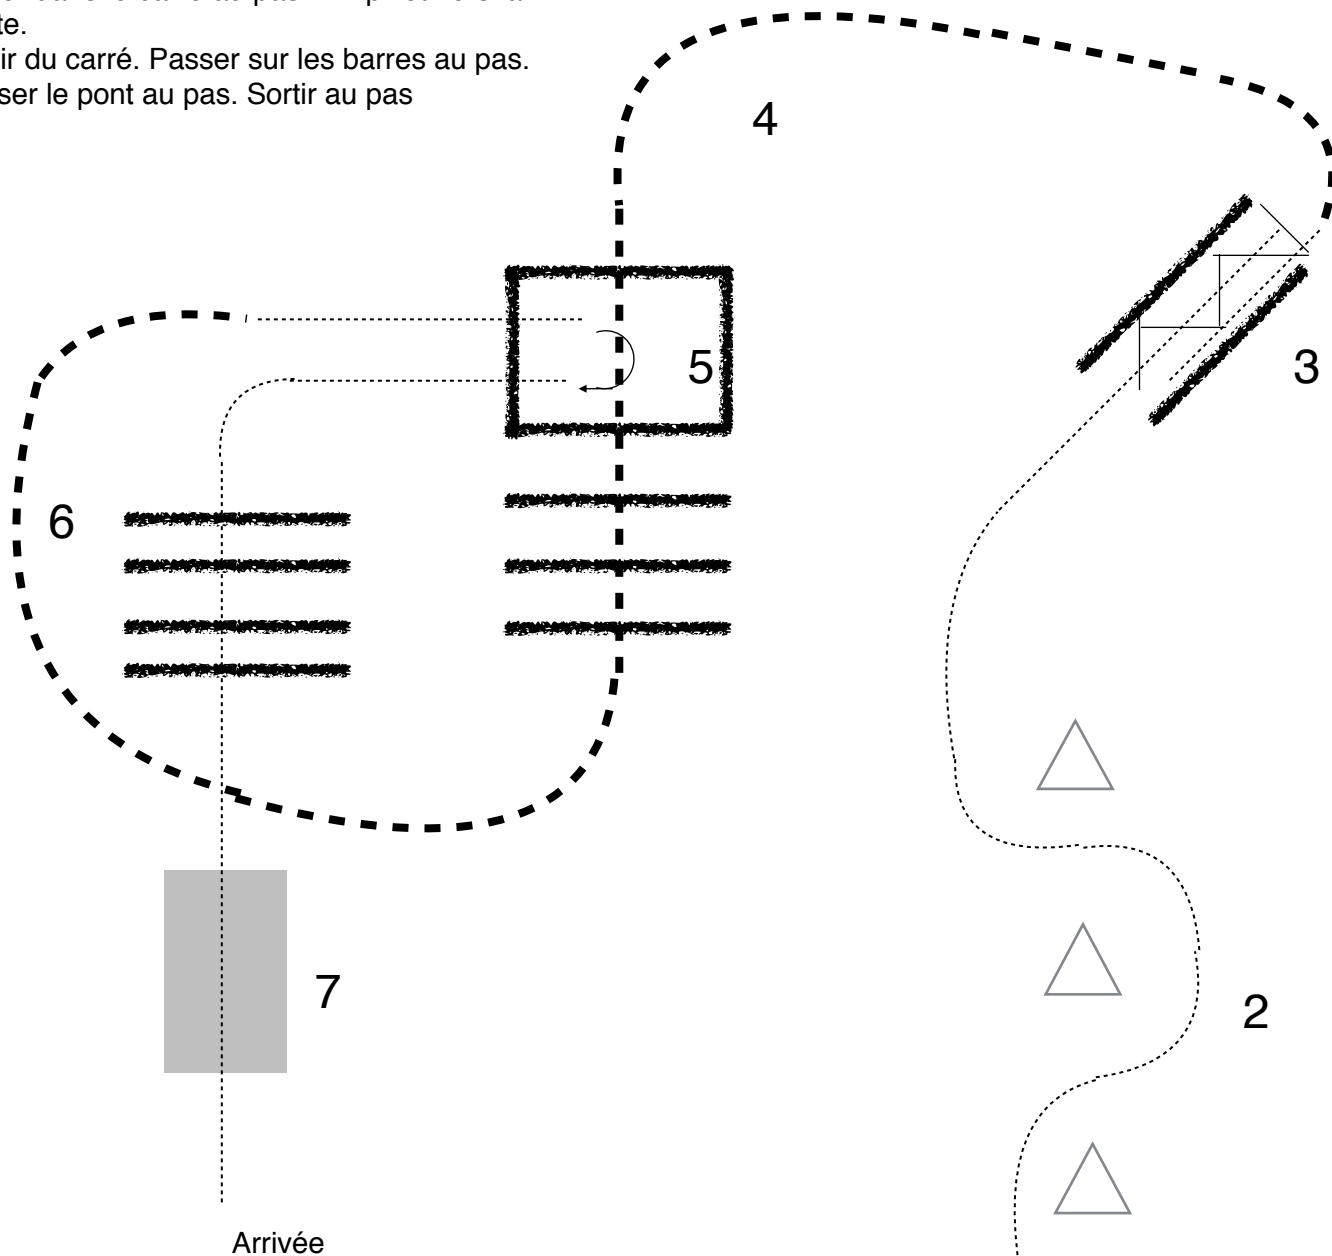

Rusty Farm - Freybouse - 11-12/07/2015

Trail In Hand

Novice

1. Passer la porte au pas
2. Serpentine au pas.
3. Arrêt entre les barres. Puis, reculer entre les barres.
4. Prendre progressivement le jog et passer les barres.
5. Entrer dans le carré au pas. 1/2 pivot vers la droite.
6. Sortir du carré. Passer sur les barres au pas.
7. Passer le pont au pas. Sortir au pas

Légende:

.....	Pas	v v v v	Reculer
- - - -	Trot	↻	Pivot
— — —	Galop	⇒	Pas de côté