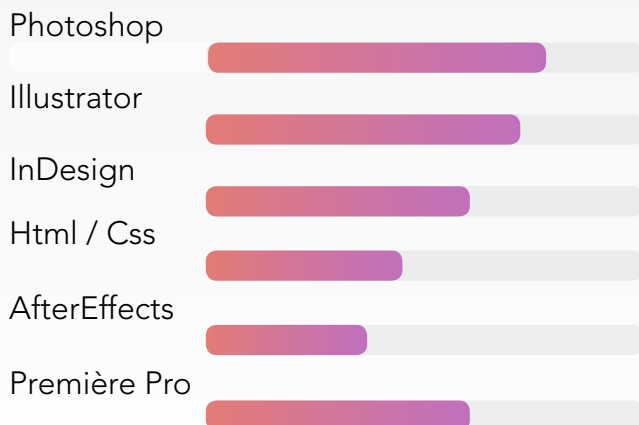

COMPETENCES

LOISIRS

- Pratiques plastiques
- Pratiques photographiques
- Jeux de rôles
- Vidéos