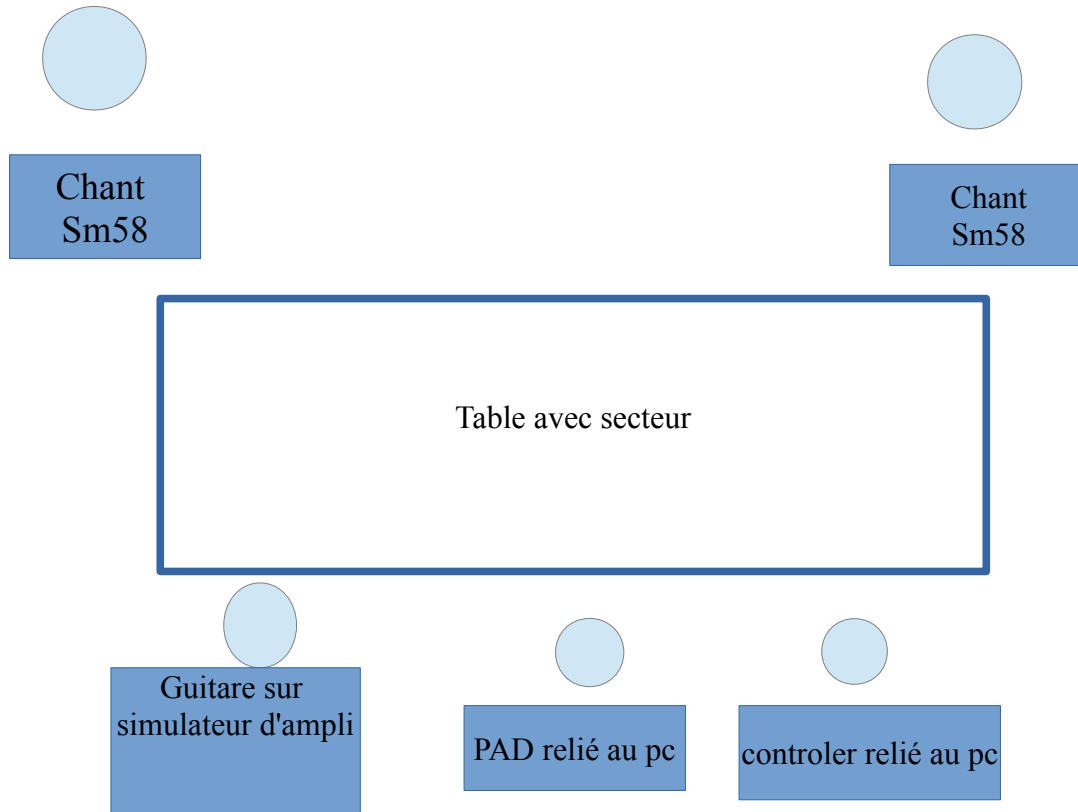

# Shock!

Pablo : Chant  
Alan : Chant  
Eloi : guitare,clavier  
Mervan : Zero Sl mkl Novation  
Victor : Pad

2 chants principaux  
Nous avons un système son pour les retours  
ou les petites salles .

Voie :	Nom :
1	Chant
2	Chant
3	Guitare > jack mono > vox tonelab > Jack mono > table de mix
4	PC1 , XLR
5	PC2 , XLR

**NB : C'est bien Shock! et PAS Shock (c'est un autre groupe)**

**Aucun vegan, aucune allergies**

**Lien de la police d'écriture : <http://www.dafont.com/fr/idiot.font>**