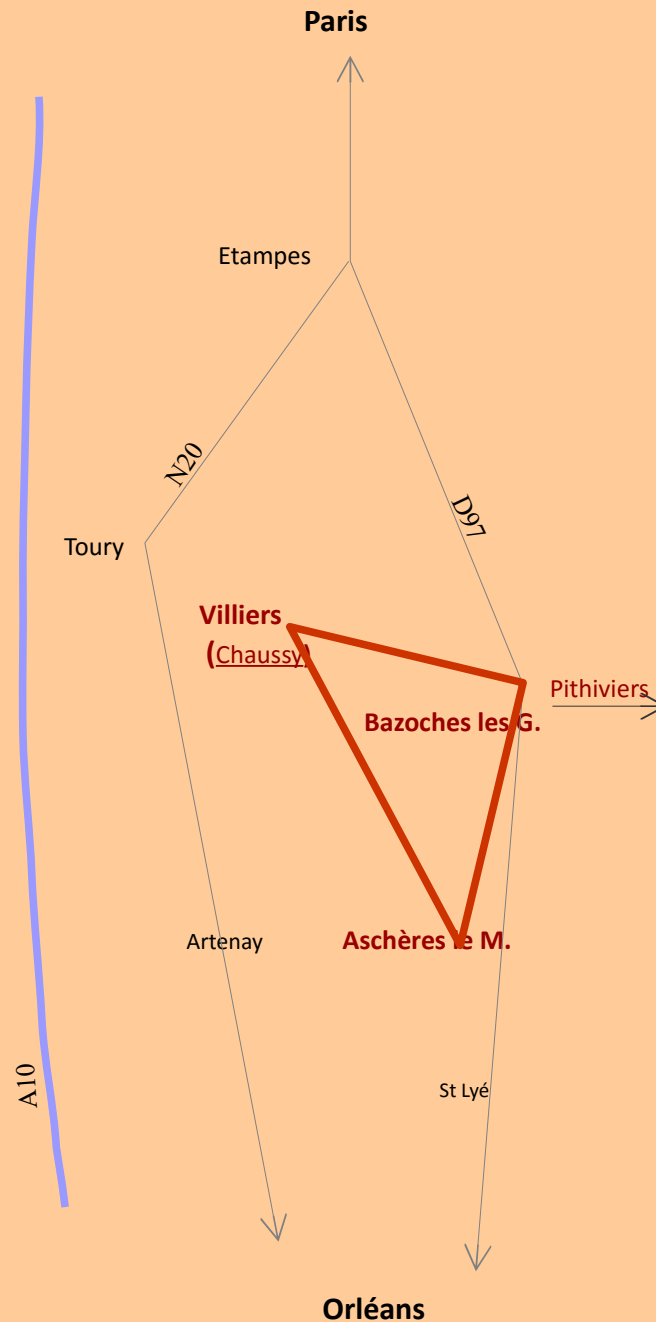

A B C

Argile, Burin, Couleur

*Nous sommes trois artistes
passionnés par la matière et les
couleurs...*

*notre premier outil
est la main qui explore touche
façonne sans jamais se lasser ,,,*

Aschères le marché,

Bazoches les gallerandes,

Chaussy-Villiers,

Triangle créatif au cœur de la Plaine...

Venez partager notre passion,
découvrir nos Ateliers

ouverts de

15 H à 19 H

**Samedi 11 juin 2016
Dimanche 12 juin 2016**

&

**Samedi 18 juin 2016
Dimanche 19 juin 2016**