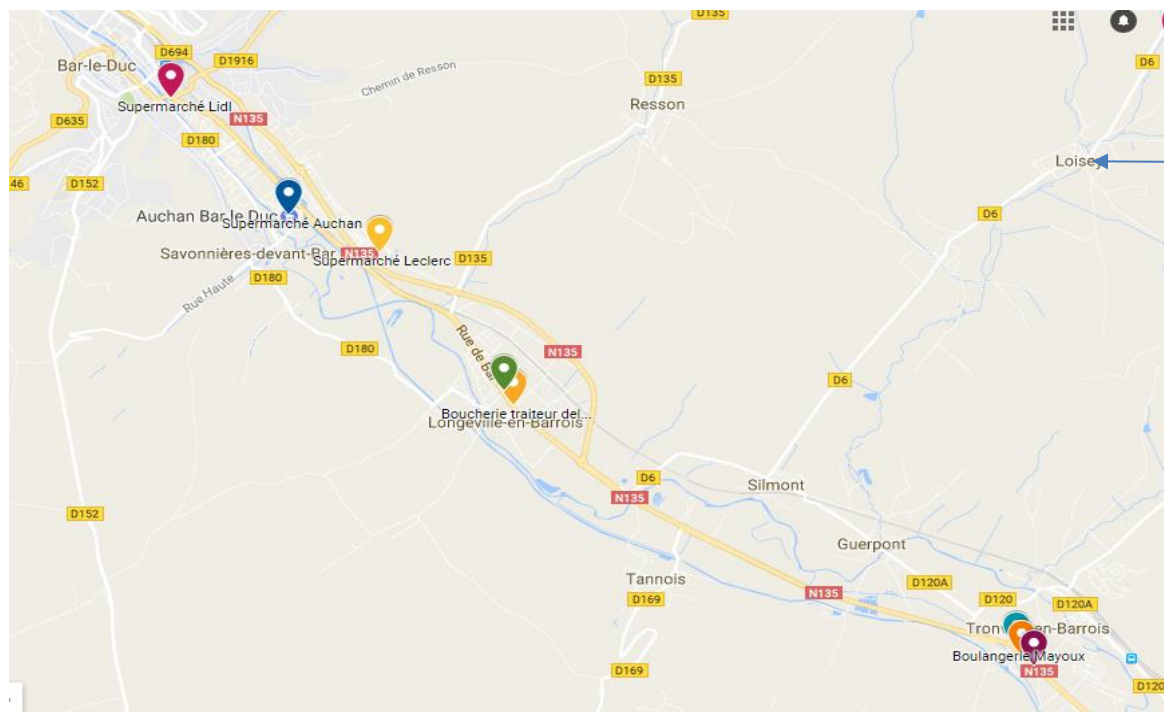

## Commerces et Services à proximité des Gîtes du Petit Pâtre

Exemples donnés à titre indicatif - Bar-le-Duc, chef lieu du Département de la Meuse vous offrira tous les services et commerces urbains

Commerces et services	rue	Code postal	Ville	distance gîtes
Supermarché Auchan	1 Route de Longeville	55000	Savonnières-devant-Bar	10 km
Supermarché Leclerc et zone commerciale	Avenue de la Grande Terre	55000	Bar-le-Duc	10 km
Supermarché Lidl	7 Rue Ernest Bradfer	55000	Bar-le-Duc	13 km
Boulangerie Mayoux	15 Route nationale	55310	Tronville-en-Barrois	7 km
Boucherie traiteur dellenbach	24 Rue des Alliés	55000	Longeville-en-Barrois	7 km
Groupe médical	44 Route nationale	55310	Tronville-en-Barrois	7 km
Pharmacie Richard	64 Route nationale	55310	Tronville-en-Barrois	7 km
Centre Hospitalier	1 Boulevard d'Argonne	55000	Bar-le-Duc	13 km
Bureau de tabac	1 Rue des Alliés	55000	Longeville-en-Barrois	7 km
Bureau de poste	Grande Rue	55000	Loisey	500 mètres