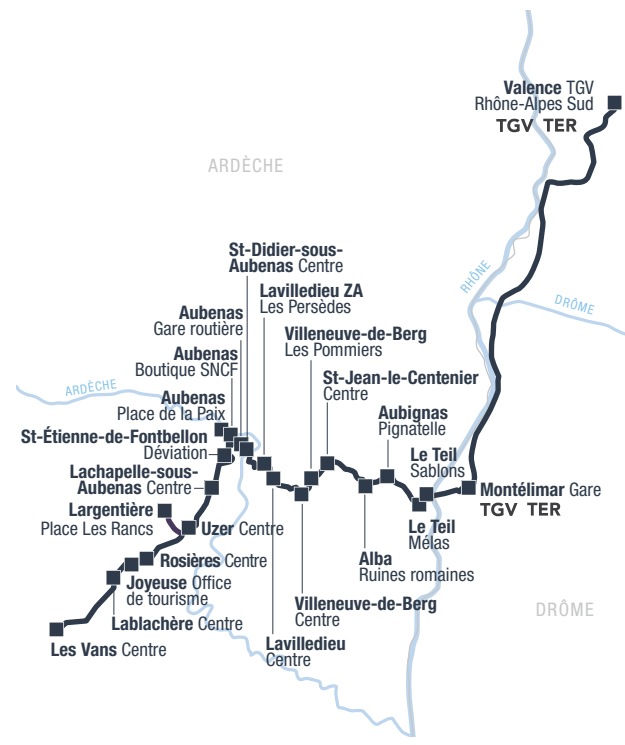

*sauf jours fériés (JF)	Lun à Ven*	Lun à Sam*	Lun à Ven*	Tous les jours	Tous les jours	Lun à Ven*	Tous les jours	Tous les jours	Lun à Ven*	Tous les jours	Lun à Sam*	Tous les jours	Sauf Sam	Ven, Dim et JF	Lun à Sam*	Tous les jours	Lun à Sam*	Sauf Sam	Lun à Ven*
LES VANS Centre					06.19			10.08				14.15		15.40		16.30			
LABLACHÈRE Centre					06.31			10.21				14.27		15.52		16.42			
JOYEUSE Office de Tourisme					06.41			10.26				14.37		16.02		16.52			
ROSIÈRES Centre					06.44			10.30				14.42		16.07		16.57			
LARGENTIÈRE Place Les Rancs					06.54			10.45				14.52		16.17		17.07			
UZER Centre					07.00			10.52				14.58		16.23		17.13			
LACHAPELLE-SOUS-AUBENAS Centre					07.06			10.58				15.04		16.29		17.19			
SAINT-ÉTIENNE-DE-FONTBELLON Déviation					07.13			11.05				15.10		16.35		17.25			
AUBENAS Place de la Paix Arrivée					07.20			11.18				15.18		16.43		17.33			
AUBENAS Place de la Paix Départ	04.15	05.35	06.20	06.50	07.25	08.00	09.24	11.21	11.55	13.22	14.30	15.23	16.15	16.48	17.00	17.38	18.25	19.00	19.40
AUBENAS Boutique SNCF	04.17	05.39	06.24	06.54	07.29	08.04	09.28	11.24	11.59	13.26	14.34	15.27	16.19	16.52	17.05	17.42	18.29	19.04	19.44
AUBENAS Gare routière	04.22	05.47	06.32	07.02	07.40	08.11	09.36	11.31	12.07	13.34	14.40	15.35	16.27	17.00	17.12	17.50	18.37	19.12	19.52
SAINT-DIDIER-SOUS-AUBENAS Centre	04.26	05.49	06.34	07.04	07.42	08.13	09.38	11.34	12.10	13.36	14.42	15.37	16.30	17.02	17.15	17.52	18.39	19.14	19.54
LAVILLEDIEU ZA Les Persèdes	04.30	05.55	06.40	07.10	07.48	08.19	09.43	11.38	12.15	13.41	14.47	15.42	16.35	17.07	17.20	17.57	18.44	19.19	19.59
LAVILLEDIEU Centre	04.34	06.00	06.45	07.15	07.53	08.23	09.48	11.42	12.19	13.46	14.52	15.47	16.39	17.12	17.24	18.02	18.49	19.24	20.04
VILLENEUVE-DE-BERG Centre	04.42	06.08	06.53	07.23	07.58	08.31	09.56	11.50	12.27	13.54	15.00	15.59	16.47	17.20	17.32	18.10	18.57	19.32	20.12
VILLENEUVE-DE-BERG Les Pommiers	04.46	06.13	06.58	07.28	08.03	08.35	10.01	11.56	12.32	13.59	15.05	16.04	16.52	17.25	17.36	18.15	19.02	19.37	20.17
SAINT-JEAN-LE-CENTENIER Centre	04.50	06.18	07.03	07.33	08.08	08.39	10.06	12.00	12.36	14.04	15.10	16.08	16.55	17.30	17.40	18.20	19.07	19.42	20.22
ALBA Ruines romaines	04.55	06.23	07.08	07.38	08.13	08.44	10.11	12.05	12.41	14.09	15.15	16.13	17.00	17.35	17.45	18.25	19.12	19.47	20.27
AUBIGNAS Pignatelle	05.00	06.27	07.12	07.42	08.17	08.48	10.16	12.10	12.45	14.14	15.20	16.18	17.05	17.40	17.50	18.30	19.17	19.52	20.32
LE TEIL Mélas	05.07	06.32	07.17	07.47	08.22	08.54	10.21	12.15	12.51	14.19	15.25	16.23	17.10	17.45	17.55	18.35	19.22	19.57	20.37
LE TEIL Sablons	05.10	06.36	07.22	07.52	08.30	09.00	10.25	12.20	12.56	14.23	15.30	16.27	17.13	17.50	18.00	18.40	19.27	20.03	20.42
MONTÉLIMAR Gare Arrivée	05.20	06.52	07.38	08.08	08.45	09.15	10.41	12.31	13.15	14.38	15.43	16.38	17.30	18.05	18.13	18.53	19.43	20.18	20.52
MONTÉLIMAR Gare Départ					08.13			12.36				17.33		18.10					
VALENCE TGV RHÔNE-ALPES SUD				09.13				13.31						19.05					
CORRESPONDANCES - Départ des trains en gare de MONTÉLIMAR (horaires donnés à titre indicatif, information auprès de la SNCF)																			
TGV À destination de PARIS						09.25			13.25					18.24					
TER À destination de LYON	06.37	07.08	08.01		09.10		11.10	13.10		15.10		17.10	18.01		18.30	18.30	19.10	19.58	20.31
de VALENCE VILLE		07.31		08.32				13.00	14.00					18.30	18.30	19.31	20.01		21.02
d'AVIGNON		07.00				10.00		14.01						18.30	18.30	19.31	20.01		
de MARSEILLE	06.35				08.51		10.51	12.51		14.51		16.51		18.51		19.31	20.01	20.51	
Car TGV À destination de VALENCE TGV	05.30																		
CORRESPONDANCES - Départ des trains en gare de VALENCE TGV (horaires donnés à titre indicatif, information auprès de la SNCF)																			
Arrivée car TGV en provenance de MONTÉLIMAR	06.30																		
TGV À destination de PARIS	06.42							13.41						19.41					
de MONTPELLIER				09.50				14.15						19.50					

i Pour connaître l'intégralité de la desserte d'Aubenas, consultez aussi la fiche horaire n°73 Valence TGV - Valence Ville - Privas - Aubenas

1. **Services disponibles sur réservation 48 h à l'avance en téléphonant au 04 75 35 69 90 :**
2. 🚲 Transport de vélo
   - ♿ Accessibilité personnes à mobilité réduite

▶ AUTOCARS GINHOUX
Chemin de la Plaine
07200 Aubenas
www.ginhoux-autocars.com

POINTS DE VENTE
- À bord des autocars.
- À l'agence commerciale Ginhoux en gare routière d'Aubenas.
- En gare routière de Montélimar.
- Auprès de tous les points de vente SNCF, dont l'agence commerciale Place de la Paix à Aubenas, les boutiques SNCF d'Aubenas et du Teil, les gares de Montélimar et Valence TGV.

TER Informations auprès de la SNCF
TGV Réservation obligatoire auprès de la SNCF

▶ POUR EN SAVOIR PLUS :
Auprès de votre transporteur : Autocars Ginhoux 04 75 35 69 90
Auprès de la SNCF : Allo TER : 0969 32 21 41 (appel non surtaxé)
www.auvergnerrhonealpes.fr/cars