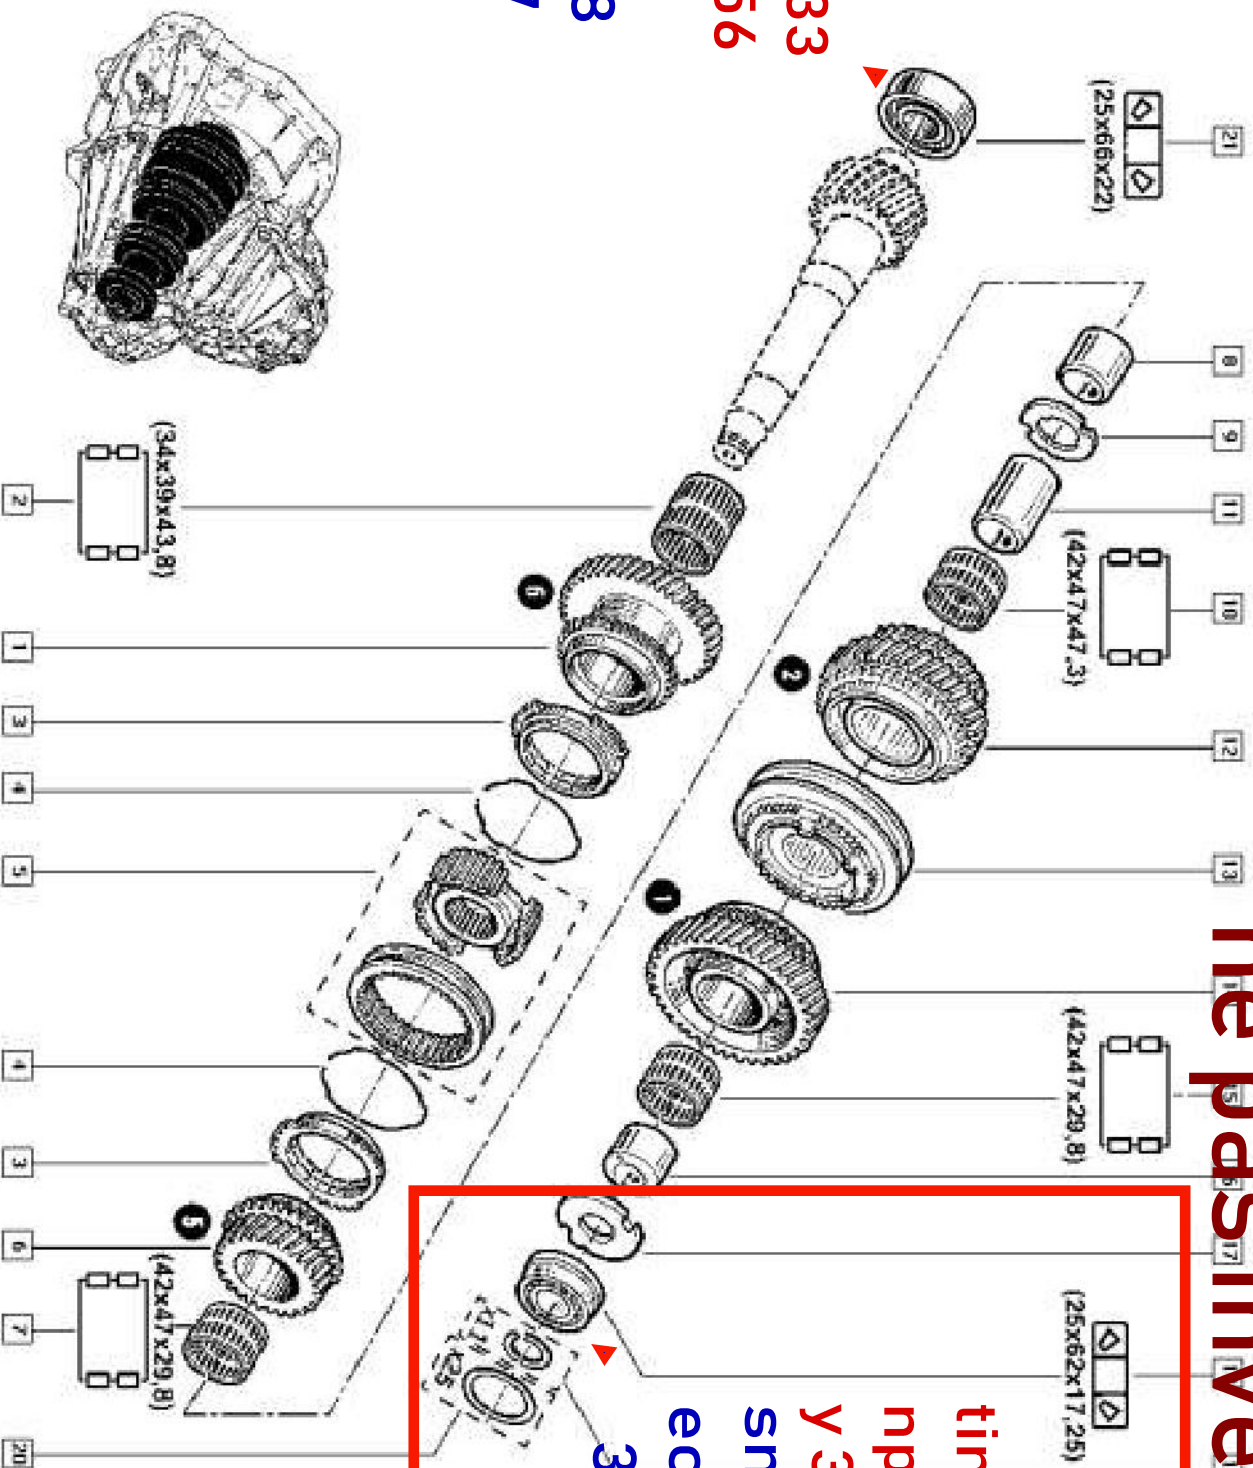

ne pas inverser

timken
np 868033
np 666556
snr
ec 42228
ec 41457

timken
np 417384
y 30206
snr
ec 41446
30206