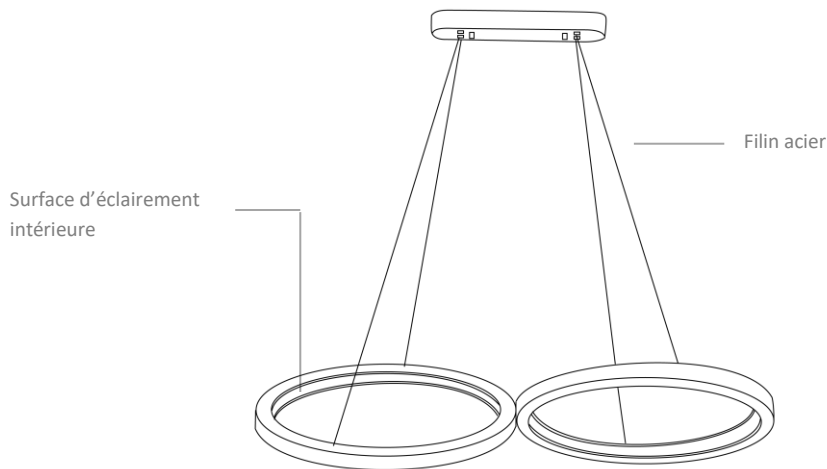

SPOSATO

NORMES	CE, CCC	CE
--------	---------	----

Luminaires suspendues, avec boîtier intégré fixé directement au plafond ou faux-plafond.

Nom du produit : **Sposato**

Modèle : **SP2002019**

Informations Lampe

MATERIAUX	Fer & Ironwood
ÉCLAIREMENT	12m ²
MODE DE DIFFUSION	Ampoule à LED
° TEMP. COULEUR	Blanc froid
Ø LARGEUR	330 mm – 430 mm – 530 mm
L. SUSPENTE	1000 mm réglable
MASSE	7 Kg

Kit luminaire comprend : luminaire avec leds intégrés ; une embase de fixation ; un boîtier de connexion électrique ; 3 filins acier pré-placés, une télécommande de réglage