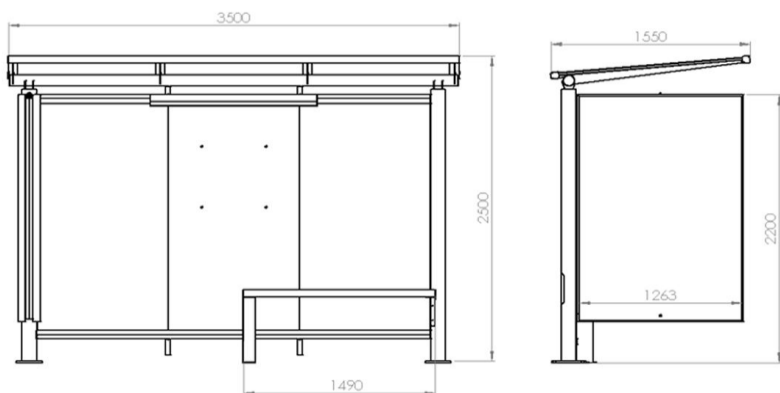

Evolution

Marquesina Autobús 3,5 m – 1 Mupis – 1 Vidrio Lateral

Sin Vidrios Laterales

1 Vidrio Lateral

2 Vidrios Laterales

1 Mupis

DIMENSIONES

2500 X 1550 X 2400 mm Alto
3000 X 1550 X 2400 mm Alto
3500 X 1550 X 2400 mm Alto
6000 X 1550 X 2400 mm Alto
7000 X 1550 X 2400 mm Alto
Colores según nuestro RAL
Pintura: polvo de poliéster
Tornería de acero inoxidable

ESTRUCTURA

Postes Ø 114 de acero galvanizado termolacado
Estructura techo de acero galvanizado termolacado
Cubierta del techo en policarbonato alveolar esp.10 mm o paneles tipo Sándwich esp. 16 mm color blanco en parte baja del techo.
Fondo y laterales de vidrio de seguridad esp.10 mm ensamblados en travesaños de aluminio con junta de estanqueidad EPDM

ILUMINACIÓN MARQUESINA

Soporte compuesto de 2 tubos fluo de 18 voltios
Protección por un interruptor de 10A y diferencial 30mA

MUPIS

Estructura de aluminio termolacado
Ángulos redondeados de fundición de aluminio
Vidrio de seguridad de 5 mm de espesor
Juntas de estanqueidad EPDM
Puerta levadiza asistida por amortiguadores
Bisagras en acero inoxidable
Apertura con llave especial
Soporte del Cartel en PPMA blanco (polímero termoplástico)
Equipamiento eléctrico:
4 tubos blancos fluorescente de 58 voltios
Protección por un interruptor de 10A y diferencial de 30mA