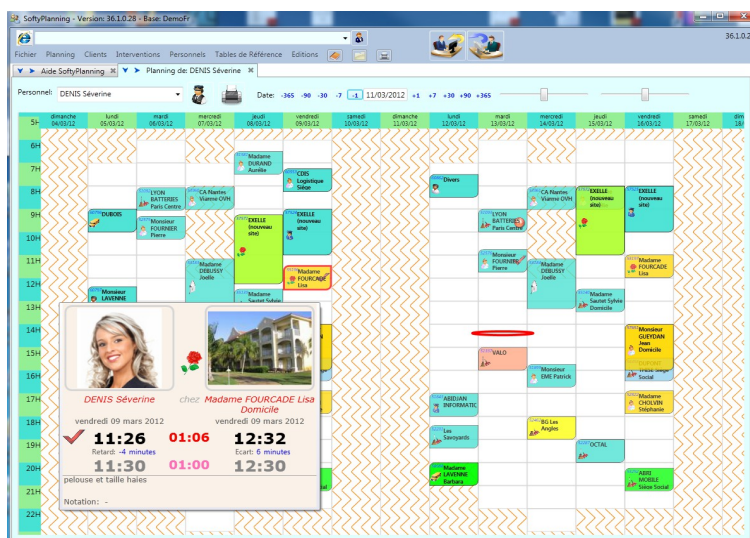

Badgeuse Mobile SIGFOX-RFID

Suivez les présences de vos personnels

La badgeuse mobile SIGFOX-RFID vous permet de contrôler en temps réel les présences de vos personnels mobiles: Placez des badges RFID sur vos sites. Les personnels équipés de cette badgeuse pourront alors, en début et en fin d'intervention sur chacun de vos sites clients, procéder à la lecture du badge. Les identifiants du badge et de la badgeuse, ainsi que l'horodatage, sont ainsi remontés automatiquement dans la base de données, via le réseau SIGFOX. Par rapport au réseau mobile classique (GPRS, 3G, 4G), le réseau SIGFOX ne nécessite pas de carte SIM, est très économique, et très peu gourmand en énergie. Les informations sont alors accessibles au moyen d'une application que vous pourrez utiliser de partout, aussi bien depuis vos bureaux, que depuis un ordinateur portable ou une tablette, en cas de déplacement à l'extérieur. Quelque soit votre secteur d'activité, vous pourrez suivre aisément vos intervenants mobiles.

SIGFOX est un des plus grands opérateurs mondiaux de l'Internet des objets. Son ambition ? créer un monde où les objets peuvent communiquer avec nous. La technologie de transmission de données utilisée (UNB pour « Ultra narrow band ») lui permet de bâtir un réseau cellulaire présentant les caractéristiques suivantes: