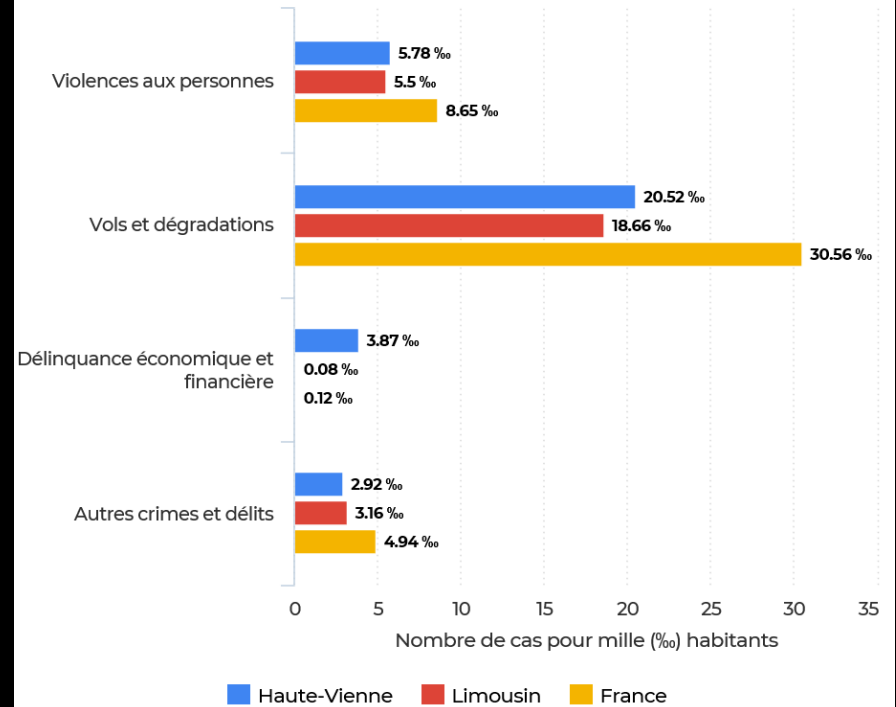

COLLECTIVITES LOCALES  $\leq$  5000 HABITANTS

PROTEGEZ VOTRE TERRITOIRE  
DU VANDALISME ET DES CAMBRIOLAGES

APSAÜ

Connect  
 $\leq$  5000 HABITANTS

**STANLEY**  
Security

---

**198 000 VOLS  
OU TENTATIVES DE VOL  
AVEC VIOLENCE OU MENACES  
EN FRANCE EN 2016**

---

---

**LE NOMBRE DE VICTIMES  
DE COUPS ET BLESSURES  
VOLONTAIRES PROGRESSE  
POUR LA 6<sup>e</sup> ANNÉE CONSÉCUTIVE**  
SOIT UNE HAUSSE DE 8% PAR RAPPORT À 2017

---

# LA HAUTE-VIENNE EN CHIFFRES :

■ Violences aux personnes    ■ Vols et dégradations  
■ Délinquance économique    ■ Autres crimes et délits

Nombre de cas pour mille habitants (source : calculs Linternaute d'après ONDRP)