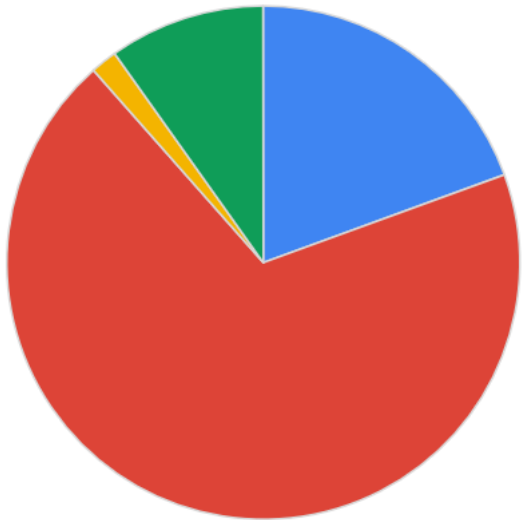

COLLECTIVITES LOCALES  $\leq$  5000 HABITANTS

PROTEGEZ VOTRE TERRITOIRE  
DU VANDALISME ET DES CAMBRIOLAGES

APSAÜ

Connect  
 $\leq$  5000 HABITANTS

**STANLEY**  
Security

---

**198 000 VOLS  
OU TENTATIVES DE VOL  
AVEC VIOLENCE OU MENACES  
EN FRANCE EN 2016**

---

---

**LE NOMBRE DE VICTIMES  
DE COUPS ET BLESSURES  
VOLONTAIRES PROGRESSE  
POUR LA 6<sup>e</sup> ANNÉE CONSÉCUTIVE**  
SOIT UNE HAUSSE DE 8% PAR RAPPORT À 2017

---

# LA HAUTE-VIENNE EN CHIFFRES :

■ Violences aux personnes    ■ Vols et dégradations  
■ Délinquance économique    ■ Autres crimes et délits

Nombre de cas pour mille habitants (source : calculs Linternaute d'après ONDRP)