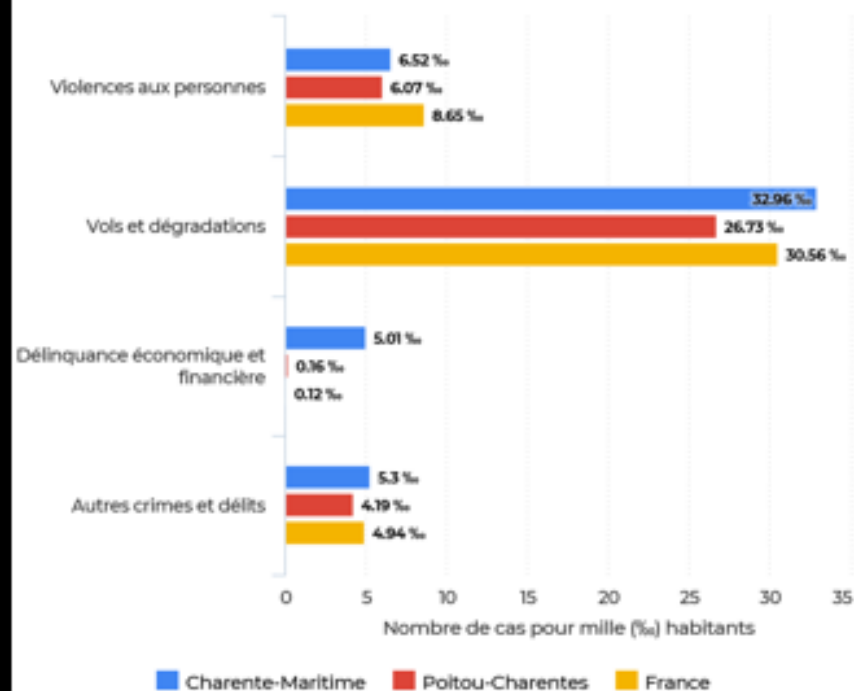

■ Violences aux personnes ■ Vols et dégradations
■ Délinquance économique ■ Autres crimes et délits

Nombre de cas pour mille habitants (source : calculs Linternaute d'après ONDRP)