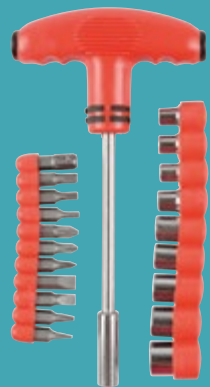

L'EXPLOIT!

~~5€01~~
4€
Tournevis en T
+ embouts

~~1€20~~
1€
Cutter plastique 18mm

~~1€50~~
1€
Disque à tronçonner

~~1€50~~
1€
Crayon menuisier x6

~~3€~~
2€
Clé male hexagonale

L'EXPLOIT!

~~16€~~
10€
Jeu de 5 pinces
gainées

~~9€40~~
7€
Jeu de 5 ciseaux à bois

~~12€10~~
8€
Jeu de 7 tournevis bi matière

~~8€~~
8€
Mètre ruban 8m

~~8€~~
8€
Ceinture multipoche
porte outils

~~2€~~
2€
Sandow x 6

~~3€~~
3€
Pince à dénuder

~~3€~~
3€
Jeu de 2 tournevis testeur

~~15€~~
15€
Kit réparation smartphone
15 pièces

1/ Tournevis en T+embouts. Réf.: 231272 2/ Cutter plastique 18mm. Réf.: 231204 3/ Disque à tronçonner. Réf.: 240200 4/ Jeu de 2 tournevis testeur. Réf.: 215329 5/ Pistolet étanchéité métal. Réf.: 231179 6/ Chargeur USB 12v. Réf.: 240214 7/ Niveau alu rectangulaire 500mm. Réf.: 215358 8/ Mètre ruban 3x19mm. Réf.: 215272 9/ 2 Serre joint 50x150mm. Réf.: 132305 10/ Pince multiprise. Réf.: 240224 11/ Pince à dénuder. Réf.: 215354 12/ Mètre ruban 3x19mm. Réf.: 215272 13/ 2 Serre joint 50x150mm. Réf.: 132310 14/ Pince à dénuder. Réf.: 215329 15/ Scie à métaux 300mm. Réf.: 215589 16/ Burin+pointerole 250mm+protection. Réf.: 215298 17/ Agrafeuse Manuelle 4-8mm. Réf.: 231223 18/ Lot de 3 truelles manche bois. Réf.: 132305 19/ Clé en croix renforcé. Réf.: 215549 20/ Marteau rivoir 30mm. Réf.: 231211