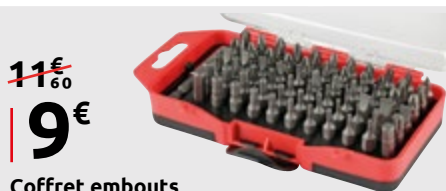

~~8€~~
8€
Pistolet à colle 40w

~~9€~~
9€
Jeu de 8 clés à pipe
de 8x17mm

~~9€~~
9€
Coffret ceinture +douilles

~~11€60~~
9€
Coffret embouts
de vissage 67pcs

~~12€70~~
10€
Coffret à douilles
11pièces

~~10€~~
10€
Boite plastique double 16 cases