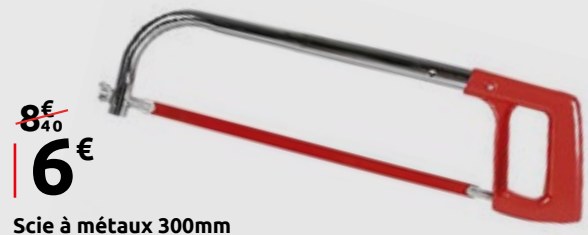

~~3€~~
3€
Pistolet étanchéité métal

~~3€50~~
3€
Chargeur USB 12v

~~4€~~
4€
Niveau alu rectangulaire 500mm

~~6€60~~
5€
Mètre ruban 3x19mm

~~5€~~
5€
2 Serre joint 50x150mm

~~8€70~~
6€
Pince multiprise

~~8€40~~
6€
Scie à métaux 300mm