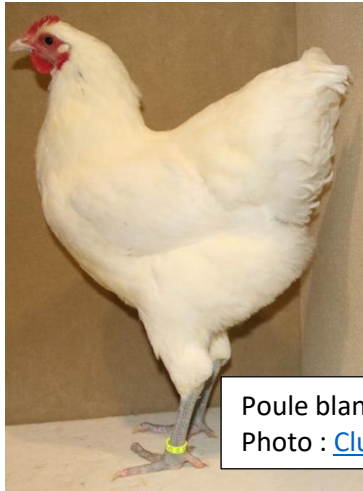

Photos de différentes variétés ...