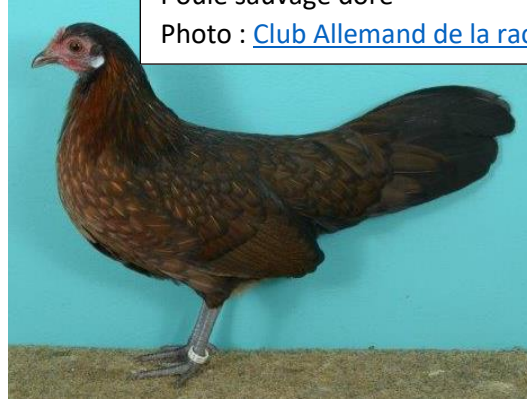

Poule saumon blanc doré
Photo : Jugendseite Westfalen

Coq noir caillouté blanc
Photo : Club Allemand de la race

Poule sauvage doré
Photo : Club Allemand de la race