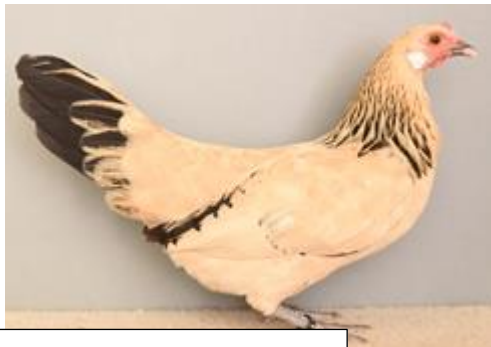

C'est une volaille à la forme cylindrique, la queue du coq est longue et bien fournie de larges faucilles.

Le corps est cylindrique, harmonieux, au moins deux fois plus long que haut. Port presque horizontal.

Le dos est large, de longueur moyenne, le plus horizontal possible. La poitrine est profonde et pleine.

La crête simple est droite et petite. Le lobe est détaché de la nuque. Tarses lisses, de couleur gris bleu. Bec corne foncé. Oreillons blancs, en forme de cœur. Les yeux ont l'iris rouge foncé. Existe en race naine seulement.

Photos de différentes variétés ...

Poule saumon blanc doré
Photo : Jugendseite Westfalen

Poule sauvage doré
Photo : Club Allemand de la race

Poule splash
Photo : Kippenencyclopedie

Coq fauve herminé bleu
Photo : Kippenencyclopedie

Poule noir à camail argenté et poitrine liserée
Photo : Jugendseite Westfalen

Coq noir caillouté blanc
Photo : Club Allemand de la race

Coq gris perle
Photo : Kippenencyclopedie

Poule saumon argenté
Photo : Kippenencyclopedie