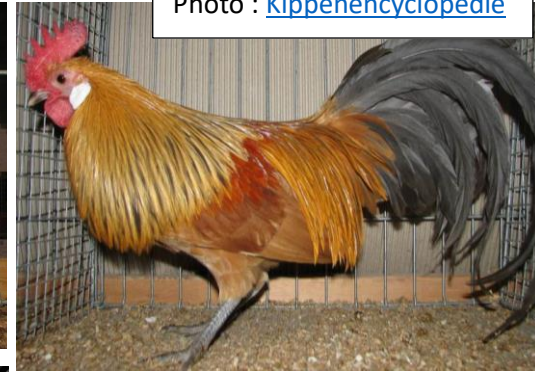

Anglais : German bantam
Allemand : Deutsche Zwerghühner

La poule Naine allemande

La Naine allemande est une race de poule allemande issue de croisements de poules naines indigènes avec d'autres races telles que la Java ou la Phoenix. Exposée pour la première fois en 1917.

C'est une volaille à la forme cylindrique, la queue du coq est longue et bien fournie de larges faucilles.

Le corps est cylindrique, harmonieux, au moins deux fois plus long que haut. Port presque horizontal.

Le dos est large, de longueur moyenne, le plus horizontal possible. La poitrine est profonde et pleine.

La crête simple est droite et petite. Le lobe est détaché de la nuque. Tarses lisses, de couleur gris bleu. Bec corne foncé. Oreillons blancs, en forme de cœur. Les yeux ont l'iris rouge foncé. Existe en race naine seulement.

Photos de différentes variétés ...

Poule saumon blanc doré
Photo : Jugendseite Westfalen

Poule sauvage doré
Photo : Club Allemand de la race

Poule splash
Photo : Kippenencyclopedie

Coq fauve herminé bleu
Photo : Kippenencyclopedie