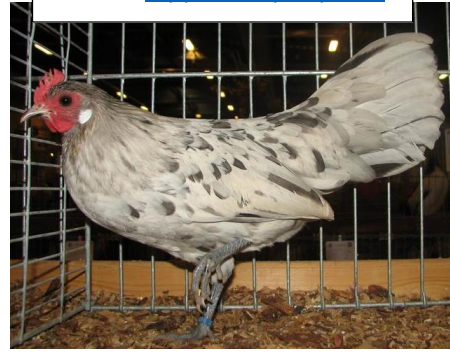

Poule splash
Photo : Kippenencyclopedie