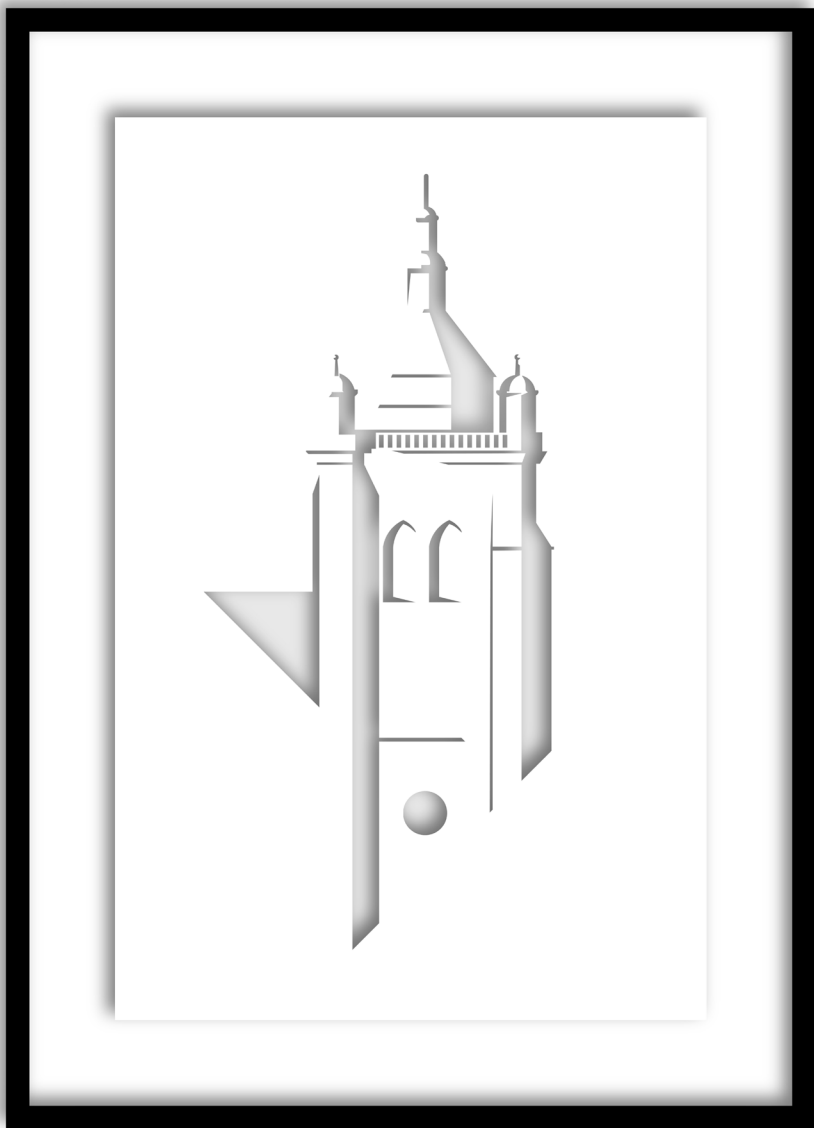

COLLÉGIALE DE DOLE

DOLE, JURA
50cm x 70cm
Carton Blanc découpé