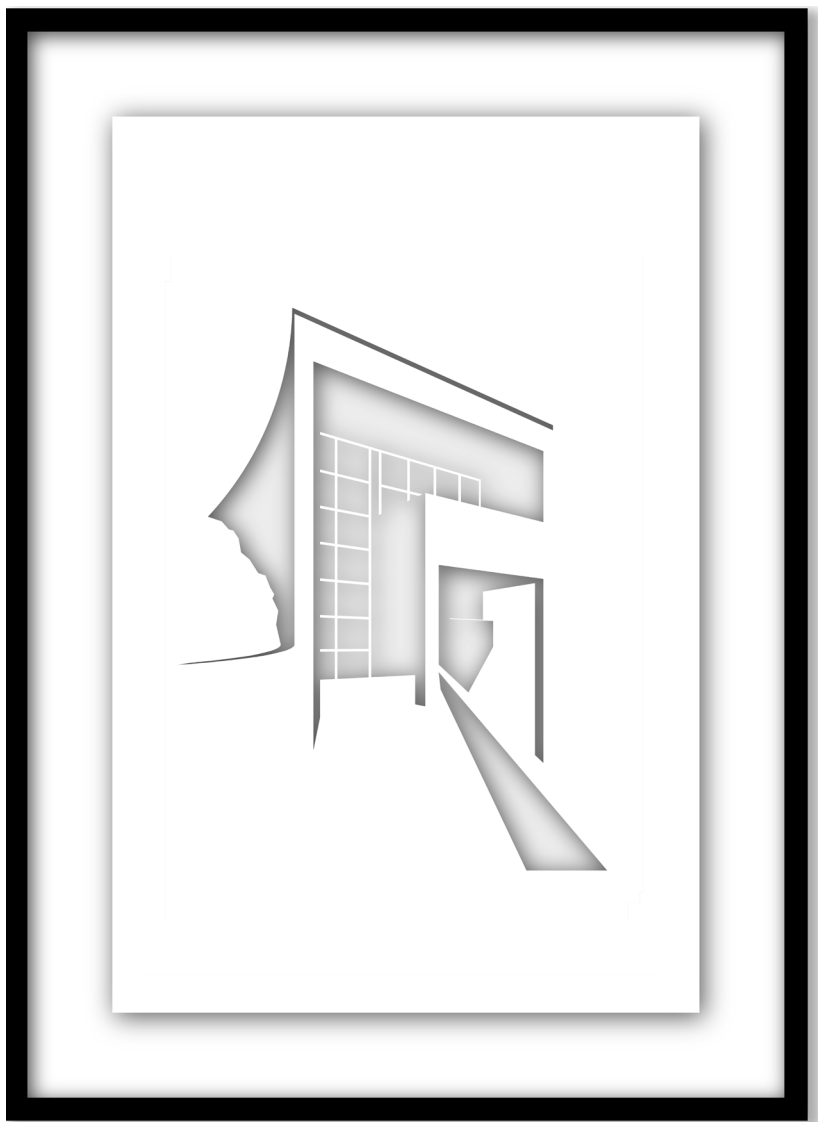

LUIGI SNOZZI
50cm x 70cm
Carton Blanc découpé

CASA KALMAN