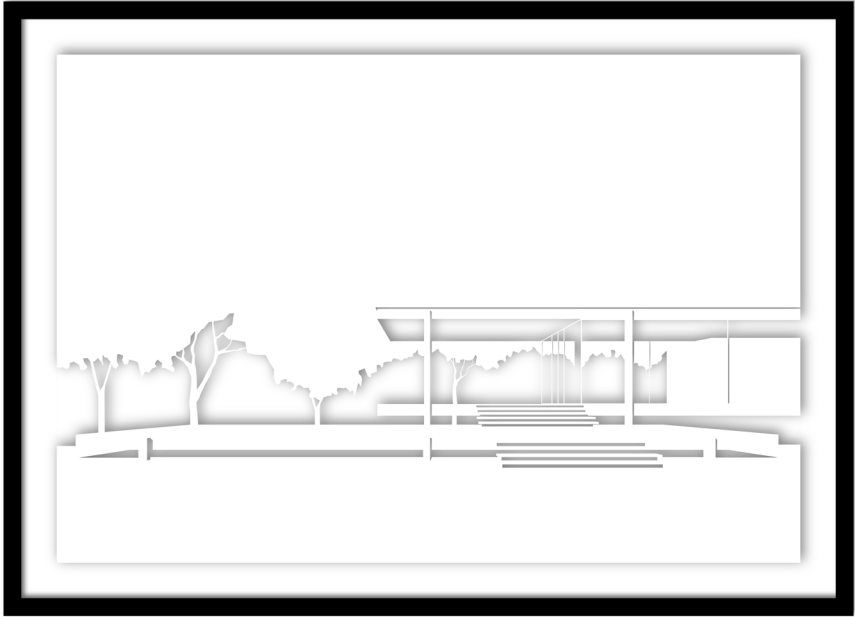

FARNSWORTH HOUSE